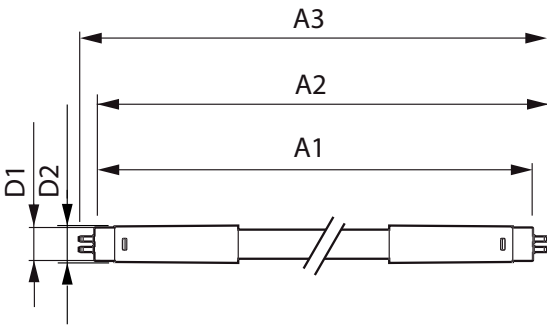

### Datos del producto

Información general	
Base de casquillo	G5 [ G5]
Conforme con EU RoHS	Sí
Vida útil nominal (nom.)	50000 h
Ciclo de conmutación	200.000X
Tipo técnico	20-35W
Datos técnicos de la luz	
Código de color	830 [ CCT de 3000 K]
Ángulo de haz (nom.)	200 °
Flujo lumínico (nom.)	2800 lm
Designación de color	Blanco (WH)
Temperatura del color con correlación (nom.)	3000 K
Eficacia lumínica (nominal) (nom.)	140,00 lm/W
Consistencia del color	<6
Índice de reproducción cromática -CRI (nom.)	80
LLMF al fin de vida útil nominal (nom.)	70 %

## Mecánicos y de carcasa

Acabado de la lámpara	Esmerilado
Material de bombilla	Cristal
Longitud de producto	1500 mm

## Plano de dimensiones

Master LEDtube 1500mm 20W830 G5 EU

Product	D1	D2	A1	A2	A3
MAS LEDtube 1500mm HE 20W 830 T5	15,8 mm	19 mm	1449 mm	1454,9 mm	1463,2 mm