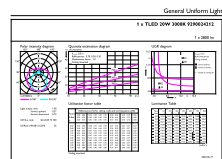

LEDtube MAS 20W G5 2800lm 830