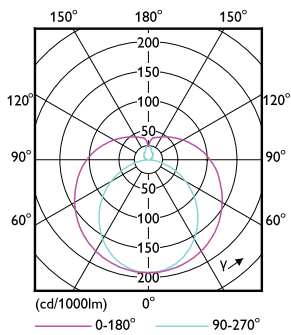

Datos fotométricos

LEDtube MAS 8W G5 1000lm

LEDtube MAS 20W G5 2800lm 830