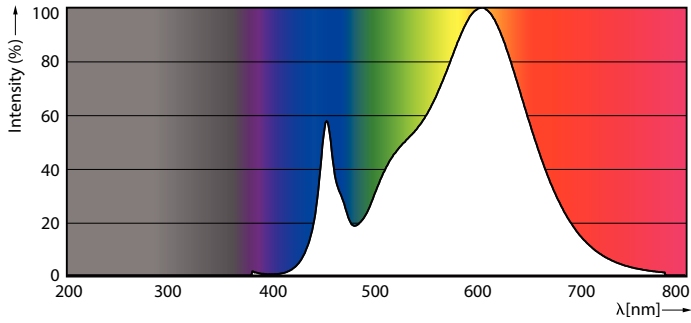

LEDtube Mains T5

Datos fotométricos

LEDtube MAS 16,5W G5 2300lm 830