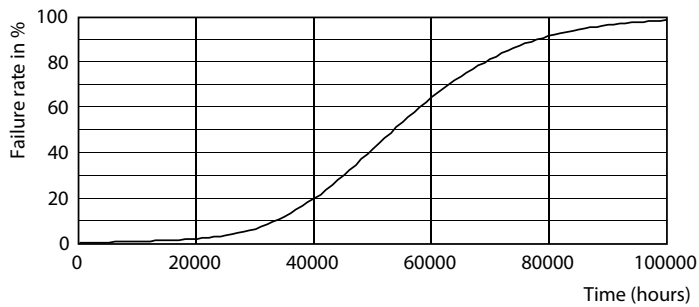

Vida útil

LEDtube 50K-LED