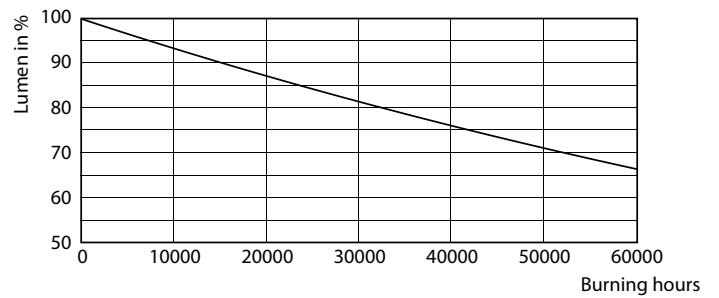

### Datos del producto

Información general	
Base de casquillo	G5 [ G5]
Conforme con EU RoHS	Sí
Vida útil nominal (nom.)	50000 h
Ciclo de conmutación	200.000X
Tipo técnico	20-35W
Datos técnicos de la luz	
Código de color	830 [ CCT de 3000 K]
Ángulo de haz (nom.)	200 °
Flujo lumínico (nom.)	2800 lm
Designación de color	Blanco (WH)
Temperatura del color con correlación (nom.)	3000 K
Eficacia lumínica (nominal) (nom.)	140,00 lm/W
Consistencia del color	<6
Índice de reproducción cromática -CRI (nom.)	80
LLMF al fin de vida útil nominal (nom.)	70 %

## Vida útil

LEDtube 50K-LED

LEDtube 50K FailureRate-LED

LEDtube 20W 50K LumenVsTc

LEDtube 50K-LMP