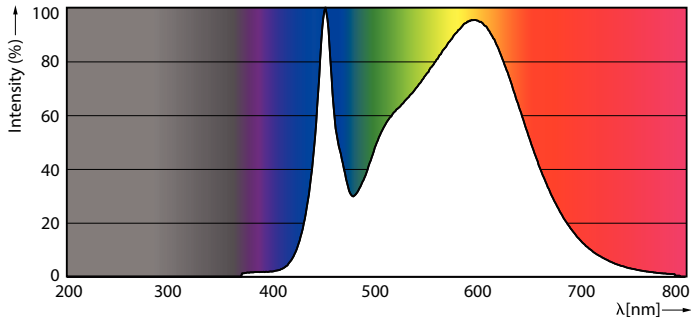

CorePro tubo LED Universal T8

Datos fotométricos

LEDtube 8W G13 900lm 840