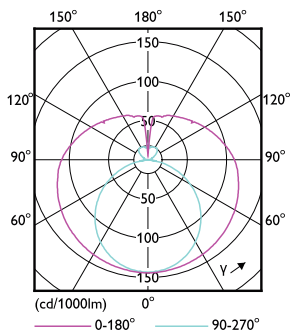

Datos fotométricos

LEDtube 8W G13 900lm

LEDtube 8W G13 900lm 840