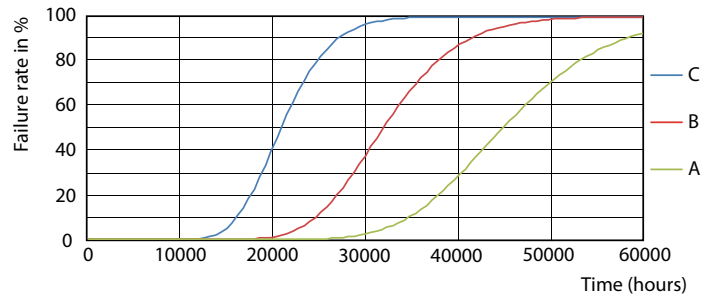

Vida útil

LEDtube 30K