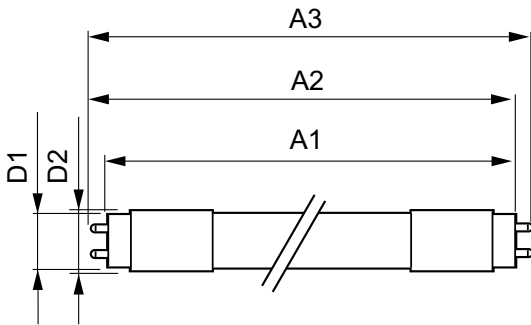

CorePro tubo LED Universal T8

Controles y regulación

Regulable	No

Mecánicos y de carcasa

Acabado de la lámpara	Esmerilado
Material de bombilla	Cristal
Longitud de producto	600 mm

Aprobación y aplicación

Etiqueta de eficiencia energética (EEL)	A+
Producto de ahorro de energía	Sí
Certificados disponibles	Conformidad con RoHS Marca CE Certificado KEMA Keur
Consumo energético kWh/1000 h	8 kWh

Datos de producto

Código de producto completo	871869978279500
Nombre de producto del pedido	CorePro LEDtube UN 600mm HO 8W840 T8
EAN/UPC - Producto	8718699782795
Código de pedido	78279500
Cantidad por paquete SAP	1
Numerador - Paquetes por caja exterior	10
Material SAP	929002419902
Peso neto (pieza)	0,121 kg

Plano de dimensiones

TLED 2ft 220-240V 8-18W 900lm 4000K G13

Product	D1	D2	A1	A2	A3
CorePro LEDtube UN 600mm HO 8W840 T8	25,7 mm	28 mm	588,6 mm	595,7 mm	602,8 mm