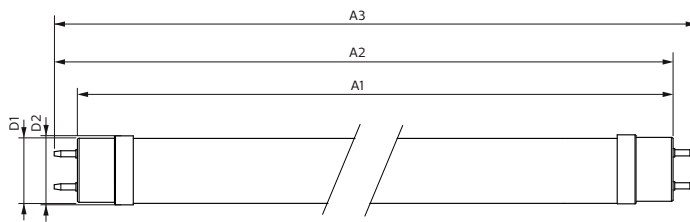

Datos del producto

Información general	
Base de casquillo	G13 [Medium Bi-Pin Fluorescent]
Conforme con EU RoHS	Sí
Vida útil nominal (nom.)	50000 h
Ciclo de conmutación	200.000X
Datos técnicos de la luz	
Código de color	840 [CCT de 4000 K (841)]
Ángulo de haz (nom.)	240 °
Flujo lumínico (nom.)	2500 lm
Designación de color	Blanco frío (CW)
Temperatura del color con correlación (nom.)	4000 K
Eficacia lumínica (nominal) (nom.)	156,00 lm/W
Consistencia del color	<6
Índice de reproducción cromática -CRI (nom.)	83
LLMF al fin de vida útil nominal (nom.)	70 %
Operativos y eléctricos	
Frecuencia de entrada	50 a 60 Hz
Power (Rated) (Nom)	16 W

Corriente de lámpara (máx.)	75 mA
Corriente de lámpara (mín.)	68 mA
Hora de inicio (nom.)	0,5 s
Tiempo de calentamiento hasta el 60 % flujo lum. (nom.)	0.5 s
Factor de potencia (nom.)	0.9
Voltaje (nom.)	220-240 V
Temperatura	
T ambiente (máx.)	45 °C
T ambiente (mín.)	-20 °C
T de almacenamiento (máx.)	65 °C
T de almacenamiento (mín.)	-40 °C
Temperatura máxima (nom.)	55 °C
Controles y regulación	
Regulable	No
Mecánicos y de carcasa	
Material de bombilla	Cristal

Master Value tubo LED T8

Longitud de producto	1200 mm
Aprobación y aplicación	
Etiqueta de eficiencia energética (EEL)	A++
Producto de ahorro de energía	Sí
Certificados disponibles	Conformidad con RoHS Marca CE Certificado KEMA Keur
Consumo energético kWh/1000 h	16 kWh
Datos de producto	
Código de producto completo	871869964699800

Plano de dimensiones

Product	D1	D2	A1	A2	A3
MASTER LEDtube VLE 1200mm UO 16W 840 T8	25,8 mm	28 mm	1198,2 mm	1205,3 mm	1212,4 mm

TLED 4ft 220-240V 16-36W 2500lm4000K G13

Datos fotométricos

LEDtube 220-240V G13 4ft 2500lm 4000k