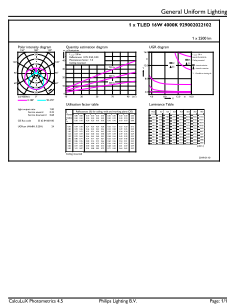

Datos del producto

Información general	
Base de casquillo	G13 [Medium Bi-Pin Fluorescent]
Conforme con EU RoHS	Sí
Vida útil nominal (nom.)	50000 h
Ciclo de conmutación	200.000X
Datos técnicos de la luz	
Código de color	840 [CCT de 4000 K (841)]
Ángulo de haz (nom.)	240 °
Flujo lumínico (nom.)	2500 lm
Designación de color	Blanco frío (CW)
Temperatura del color con correlación (nom.)	4000 K
Eficacia lumínica (nominal) (nom.)	156,00 lm/W
Consistencia del color	<6
Índice de reproducción cromática -CRI (nom.)	83
LLMF al fin de vida útil nominal (nom.)	70 %
Operativos y eléctricos	
Frecuencia de entrada	50 a 60 Hz
Power (Rated) (Nom)	16 W

Master Value tubo LED T8

Longitud de producto	1200 mm
Aprobación y aplicación	
Etiqueta de eficiencia energética (EEL)	A++
Producto de ahorro de energía	Sí
Certificados disponibles	Conformidad con RoHS Marca CE Certificado KEMA Keur
Consumo energético kWh/1000 h	16 kWh
Datos de producto	
Código de producto completo	871869964699800

Nombre de producto del pedido	MASTER LEDtube VLE 1200mm UO 16W 840 T8
EAN/UPC - Producto	8718699646998
Código de pedido	64699800
Cantidad por paquete	1
Numerador SAP - Paquetes por caja exterior	10
Código 12NC	929002022102
Peso neto (pieza) SAP	0,215 kg

Plano de dimensiones

Product	D1	D2	A1	A2	A3
MASTER LEDtube VLE 1200mm UO 16W 840 T8	25,8 mm	28 mm	1198,2 mm	1205,3 mm	1212,4 mm

TLED 4ft 220-240V 16-36W 2500lm4000K G13

Datos fotométricos

LEDtube 220-240V G13 4ft 2500lm 4000k