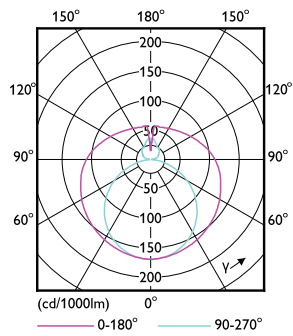

Datos del producto

Información general	
Base de casquillo	G13 [Medium Bi-Pin Fluorescent]
Conforme con EU RoHS	Sí
Vida útil nominal (nom.)	50000 h
Ciclo de conmutación	200.000X
Datos técnicos de la luz	
Código de color	840 [CCT de 4000 K (841)]
Ángulo de haz (nom.)	240 °
Flujo lumínico (nom.)	2500 lm
Designación de color	Blanco frío (CW)
Temperatura del color con correlación (nom.)	4000 K
Eficacia lumínica (nominal) (nom.)	156,00 lm/W
Consistencia del color	<6
Índice de reproducción cromática -CRI (nom.)	83
LLMF al fin de vida útil nominal (nom.)	70 %
Operativos y eléctricos	
Frecuencia de entrada	50 a 60 Hz
Power (Rated) (Nom)	16 W

Plano de dimensiones

Product	D1	D2	A1	A2	A3
MASTER LEDtube VLE 1200mm UO 16W 840 T8	25,8 mm	28 mm	1198,2 mm	1205,3 mm	1212,4 mm

TLED 4ft 220-240V 16-36W 2500lm4000K G13

Datos fotométricos

LEDtube 220-240V G13 4ft 2500lm 4000k