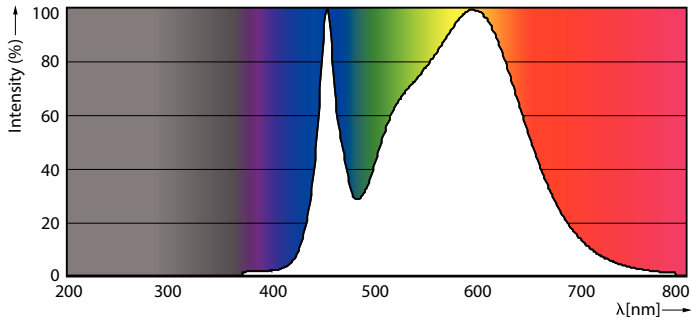

Master Value tubo LED T8

Datos fotométricos

LEDtube 220-240V G13 4000k