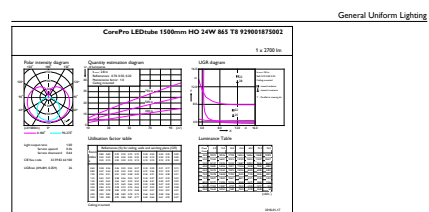

Regulable	No
-----------	----

Mecánicos y de carcasa

Material de bombilla	Cristal
Longitud de producto	1500 mm

Aprobación y aplicación

Etiqueta de eficiencia energética (EEL)	A+
Producto de ahorro de energía	Sí
Certificados disponibles	Marca CE Conformidad con RoHS Certificado KEMA Keur
Consumo energético kWh/1000 h	24 kWh

Plano de dimensiones

A3

Product	D1	D2	A1	A2	A3
CorePro LEDtube 1500mm HO 24W 865 T8	25,7 mm	28 mm	1500 mm	1507,1 mm	1514,2 mm

TLED 1500mm 24W-58W 2700lm 240D 6500K

Datos fotométricos

24W G13 865 6500K

24W G13 865 6500K