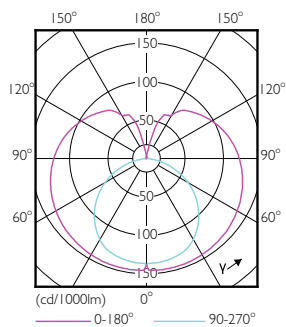

Regulable	No
-----------	----

Mecánicos y de carcasa

Material de bombilla	Cristal
Longitud de producto	1500 mm

Aprobación y aplicación

Etiqueta de eficiencia energética (EEL)	A+
Producto de ahorro de energía	Sí
Certificados disponibles	Marca CE Conformidad con RoHS Certificado KEMA Keur
Consumo energético kWh/1000 h	24 kWh

Plano de dimensiones

A3

Product	D1	D2	A1	A2	A3
CorePro LEDtube 1500mm HO 24W 865 T8	25,7 mm	28 mm	1500 mm	1507,1 mm	1514,2 mm

TLED 1500mm 24W-58W 2700lm 240D 6500K

Datos fotométricos

24W G13 865 6500K

24W G13 865 6500K