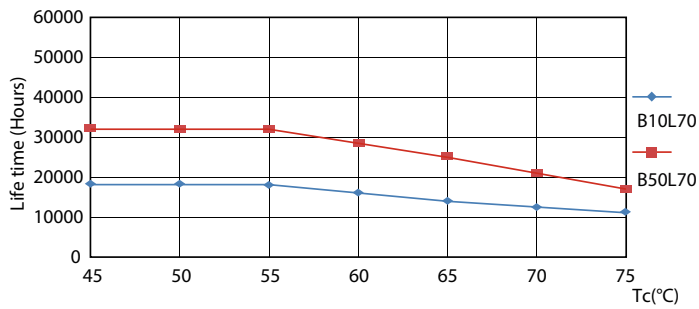

Datos técnicos de la luz	
Código de color	865 [CCT de 6500 K]
Ángulo de haz (nom.)	240 °
Flujo lumínico (nom.)	2700 lm
Designación de color	Luz Día Frío
Temperatura del color con correlación (nom.)	6500 K
Eficacia lumínica (nominal) (nom.)	112,00 lm/W
Consistencia del color	<6
Índice de reproducción cromática -CRI (nom.)	80
LLMF al fin de vida útil nominal (nom.)	70 %

Regulable	No
-----------	----

Mecánicos y de carcasa

Material de bombilla	Cristal
Longitud de producto	1500 mm

Aprobación y aplicación

Etiqueta de eficiencia energética (EEL)	A+
Producto de ahorro de energía	Sí
Certificados disponibles	Marca CE Conformidad con RoHS Certificado KEMA Keur
Consumo energético kWh/1000 h	24 kWh

CorePro tubo LED EM/230V T8

Datos fotométricos

18W G13

Vida útil

18W G13

18W G13

18W G13

24W G13