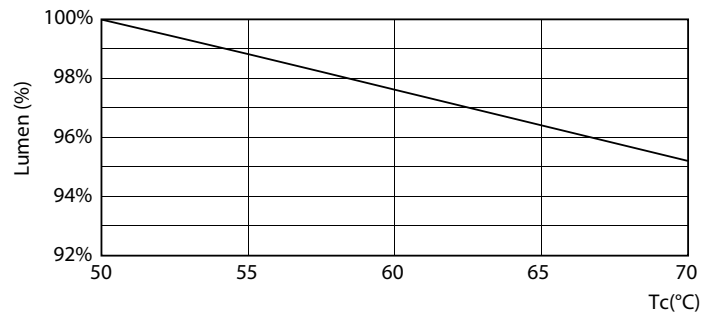

CorePro tubo LED EM/230V T8

Datos fotométricos

18W G13

Vida útil

18W G13

18W G13

18W G13

24W G13