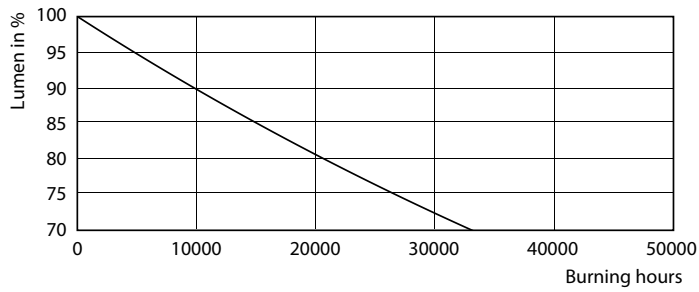

Vida útil

18W G13