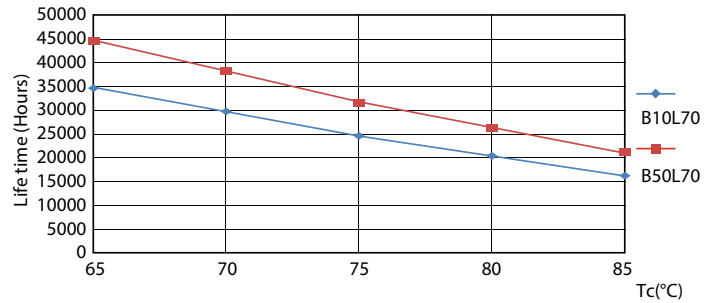

## Datos fotométricos

18W G13 830 3000K

## Vida útil

18W G13

18W G13

18W G13

18W G13