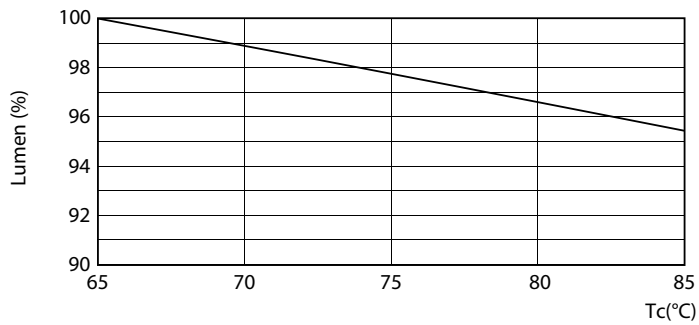

## Datos fotométricos

18W G13 830 3000K

## Vida útil

18W G13

18W G13

18W G13

18W G13