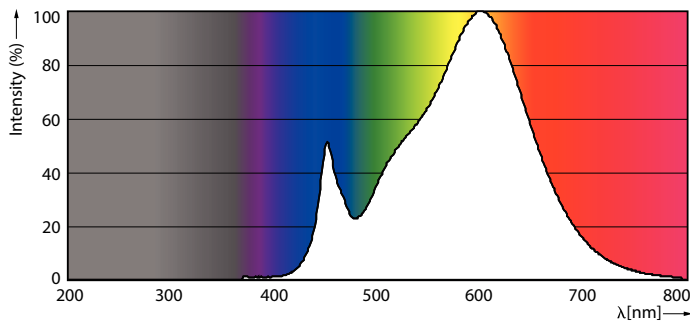

Datos fotométricos

18W G13