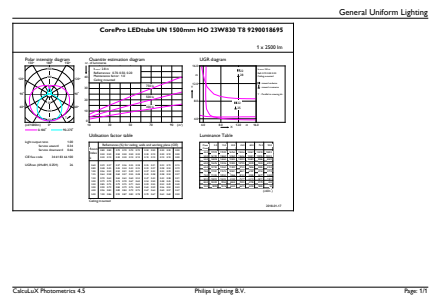

23W G13 830 3000K