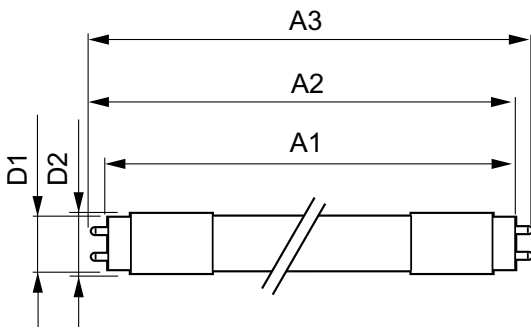

CorePro tubo LED Universal T8

Longitud de producto	1500 mm
Aprobación y aplicación	
Etiqueta de eficiencia energética (EEL)	A+
Producto de ahorro de energía	Sí
Certificados disponibles	Marca CE Conformidad con RoHS Certificado KEMA Keur
Consumo energético kWh/1000 h	23 kWh
Datos de producto	
Código de producto completo	871869680172700

Nombre de producto del pedido	CorePro LEDtube UN 1500mm HO 23W830 T8
EAN/UPC - Producto	8718696801727
Código de pedido	80172700
Cantidad por paquete SAP	1
Numerador - Paquetes por caja exterior	10
Material SAP	929001869502
Peso neto (pieza)	0,270 kg

Plano de dimensiones

TLED 1500mm UNV24W-54W 3100lm 3000K