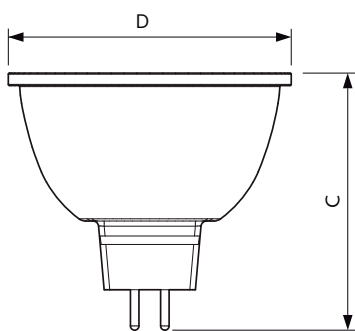

MASTER LEDspot ExpertColor LV

Controles y regulación	
Regulable	Si
Aprobación y aplicación	
Etiqueta de eficiencia energética (EEL)	A
Apto para la iluminación de acento	Si
Consumo energético kWh/1000 h	9 kWh
Datos de producto	
Código de producto completo	871869673540400

Nombre de producto del pedido	MASTER LED ExpertColor 7.5-43W MR16 930 24D
EAN/UPC - Producto	8718696735404
Código de pedido	73540400
Cantidad por paquete SAP	1
Numerador - Paquetes por caja exterior	10
Material SAP	929001386102
Peso neto (pieza)	0,034 kg

Plano de dimensiones

MR16 12V 8-43W 550lm 24D 3000K GU5.3 D

Product	D	C
MASTER LED ExpertColor 7.5-43W MR16 930 24D	50,5 mm	46 mm