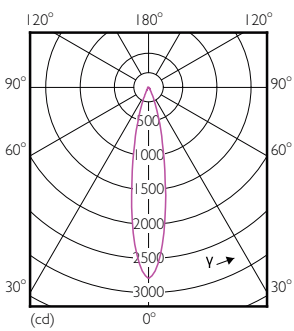

Datos del producto

Información general	
Base de casquillo	GU5.3 [GU5.3]
Conforme con EU RoHS	Sí
Vida útil nominal (nom.)	40000 h
Ciclo de conmutación	50000X
Tipo técnico	7.5-43W

Datos técnicos de la luz	
Código de color	930 [CCT de 3000 K]
Ángulo de haz (nom.)	24°
Flujo lumínico (nom.)	500 lm
Intensidad luminosa (nom.)	2600 cd
Designación de color	Blanco (WH)
Temperatura del color con correlación (nom.)	3000 K
Eficacia lumínica (nominal) (nom.)	66,67 lm/W
Consistencia del color	<3
Índice de reproducción cromática -CRI (nom.)	92

Plano de dimensiones

MR16 12V 8-43W 550lm 24D 3000K GU5.3 D

Product	D	C
MASTER LED ExpertColor 7.5-43W MR16 930 24D	50,5 mm	46 mm

Datos fotométricos

MAS LEDspotLV 43W GU5-3 930 24D MR16

MAS LEDspotLV 43W GU5-3 930 24D MR16