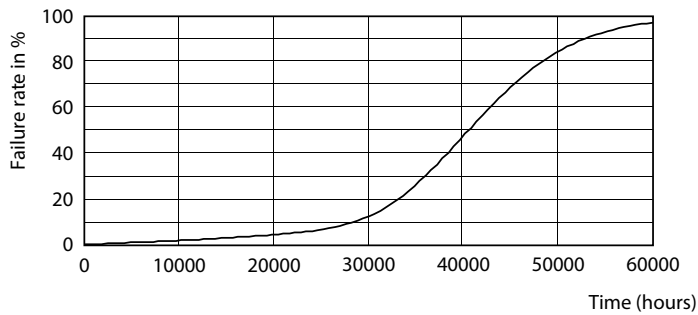

Vida útil

MAS LEDspotLV 43W GU5-3 927 24D MR16