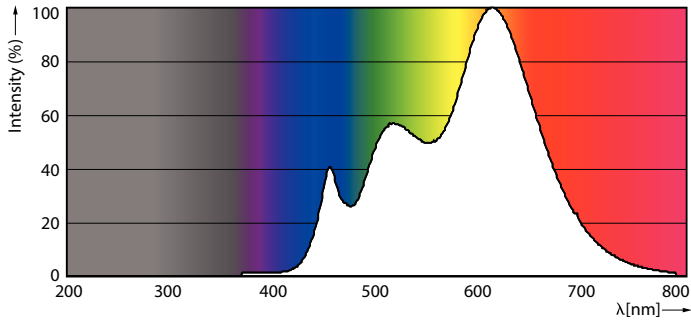

MASTER LEDspot ExpertColor LV

Datos fotométricos

MAS LEDspotLV 43W GU5-3 930 24D MR16