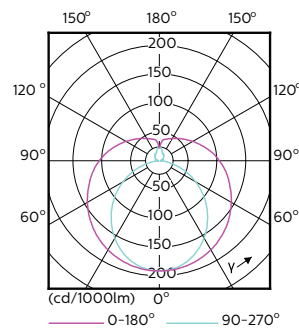

CorePro tubo LED EM/230V T8

Controles y regulación

Regulable	No

Mecánicos y de carcasa

Material de bombilla	Cristal
Longitud de producto	600 mm

Aprobación y aplicación

Etiqueta de eficiencia energética (EEL)	A+
Producto de ahorro de energía	Sí
Certificados disponibles	Marca CE Conformidad con RoHS Certificado KEMA Keur
Consumo energético kWh/1000 h	8 kWh

Datos de producto

Código de producto completo	871869671105700
Nombre de producto del pedido	CorePro LEDtube 600mm 8W865
EAN/UPC - Producto	8718696711057
Código de pedido	71105700
Cantidad por paquete	1
Numerador SAP - Paquetes por caja exterior	10
Código 12NC	929001338702
Peso neto (pieza)	0,120 kg

Plano de dimensiones

A3

Product	D1	D2	A1	A2	A3
CorePro LEDtube 600mm 8W865	25,7 mm	28 mm	588,5 mm	595,5 mm	602,5 mm

TLED 2ft 8-18W 800lm 6500K G13 Ess-Corep

Datos fotométricos

LEDtube 600mm 8W G13 865 800lm

LEDtube 1500mm 20W G13 840 2200lm