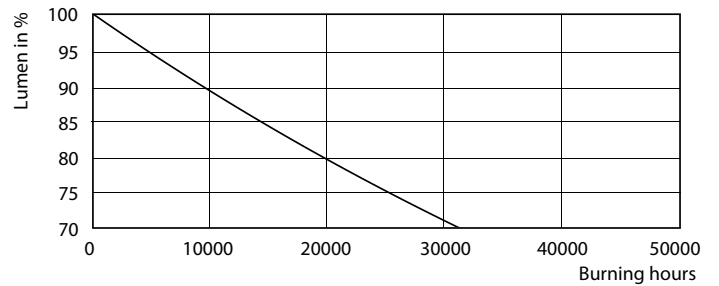

LEDtube 1500mm 20W G13 840 2200lm