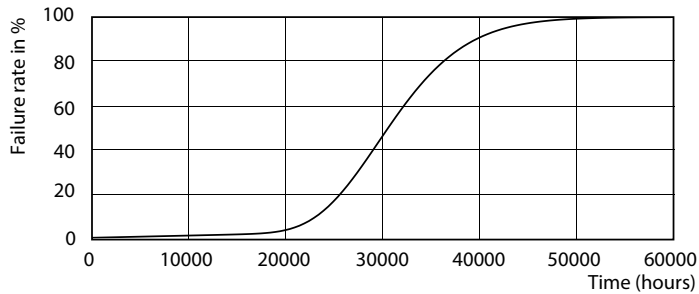

LEDtube 1500mm 20W G13 840 2200lm

LEDtube 1500mm 20W G13 840 2200lm

CorePro tubo LED EM/230V T8

Datos fotométricos

LEDtube 1500mm 20W G13 840 2200lm

Vida útil

LEDtube 1500mm 20W G13 840 2200lm

LEDtube 1500mm 20W G13 840 2200lm