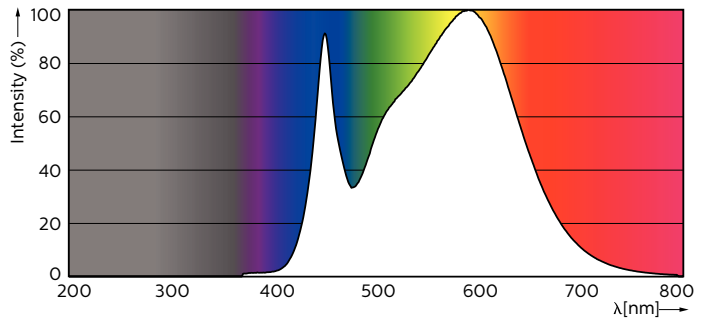

CorePro tubo LED EM/230V T8

Controles y regulación

Regulable	No

Mecánicos y de carcasa

Material de bombilla	Cristal
Longitud de producto	1500 mm

Aprobación y aplicación

Etiqueta de eficiencia energética (EEL)	A+
Producto de ahorro de energía	Sí
Certificados disponibles	Marca CE Conformidad con RoHS Certificado KEMA Keur
Consumo energético kWh/1000 h	20 kWh

Datos de producto

Código de producto completo	871869671091300
Nombre de producto del pedido	CorePro LEDtube 1500mm 20W 840
EAN/UPC - Producto	8718696710913
Código de pedido	71091300
Cantidad por paquete	1
Numerador SAP - Paquetes por caja exterior	10
Código 12NC	929001337902
Peso neto (pieza)	0,270 kg

Plano de dimensiones

A3

Product	D1	D2	A1	A2	A3
CorePro LEDtube 1500mm 20W 840	25,7 mm	28 mm	1500 mm	1507,1 mm	1514,2 mm

TLED 5ft 220-240V 20-57W 2200lm 4000K

Datos fotométricos

LEDtube 1500mm 20W G13 840 2200lm

LEDtube 1500mm 20W G13 840 2200lm