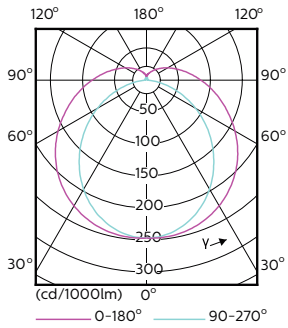

MASTER tubo LED Universal T8

Datos fotométricos

LEDtube 1200mm 16W G13