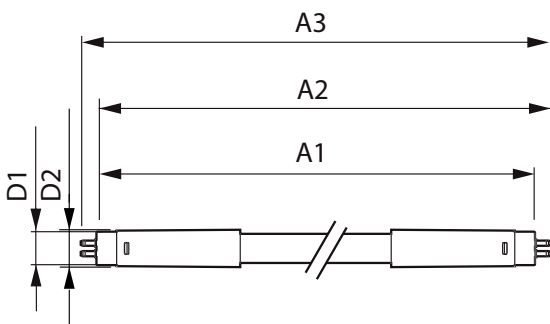

MASTER tubo LED Universal T8

Temperatura

T ambiente (máx.)	45 °C
T ambiente (mín.)	-20 °C
T de almacenamiento (máx.)	65 °C
T de almacenamiento (mín.)	-40 °C
Temperatura máxima (nom.)	45 °C

Controles y regulación

Regulable	No

Mecánicos y de carcasa

Material de bombilla	Plástico
Longitud de producto	1500 mm

Aprobación y aplicación

Etiqueta de eficiencia energética (EEL)	A++
Producto de ahorro de energía	Sí

Certificados disponibles	Conformidad con RoHS Marca CE Certificado KEMA Keur

Consumo energético kWh/1000 h	24 kWh

Datos de producto

Código de producto completo	871869670535300
Nombre de producto del pedido	Master LEDtube Universal 1500mm UO 24W865 T8
EAN/UPC - Producto	8718696705353
Código de pedido	70535300
Cantidad por paquete	1
Numerador SAP - Paquetes por caja exterior	10
Código 12NC	929001336502
Peso neto (pieza)	0,450 kg

Plano de dimensiones

TLED 24.5W-58W 3700lm 160D 6500K ND

Product	D1	D2	A1	A2	A3
Master LEDtube Universal 1500mm UO 24W865 T8	25,7 mm	28 mm	1500 mm	1507,1 mm	1514,2 mm