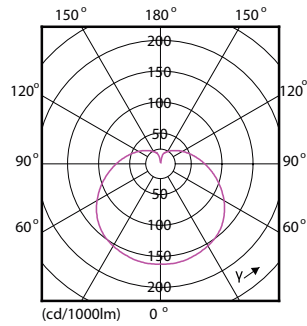

LEDbulb 60W E14 827 FR P48

Datos fotométricos