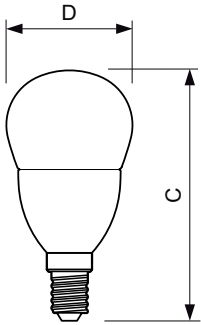

Datos del producto

Información general		Temperatura	
Base de casquillo	E14 [E14]	Corriente de lámpara (nom.)	65 mA
Conforme con EU RoHS	Si	Equivalente de potencia	60 W
Vida útil nominal (nom.)	15000 h	Hora de inicio (nom.)	0,5 s
Ciclo de conmutación	50000X	Tiempo de calentamiento hasta el 60 % flujo lum. (nom.)	0,5 s
Tipo técnico	7-60W	Factor de potencia (nom.)	0,5
Datos técnicos de la luz		Voltaje (nom.)	220-240 V
Código de color	827 [CCT de 2700 K]	Controles y regulación	
Flujo lumínico (nom.)	806 lm	Regulable	No
Designación de color	Blanco cálido (WW)	Mecánicos y de carcasa	
Temperatura del color con correlación (nom.)	2700 K	Acabado de la lámpara	Esmeritado
Eficacia lumínica (nominal) (nom.)	115,00 lm/W	Aprobación y aplicación	
Consistencia del color	<6	Etiqueta de eficiencia energética (EEL)	A++
Índice de reproducción cromática -CRI (nom.)	80	Consumo energético kWh/1000 h	7 kWh
LLMF al fin de vida útil nominal (nom.)	70 %		
Operativos y eléctricos			
Frecuencia de entrada	50 a 60 Hz		
Power (Rated) (Nom)	7 W		

CorePro Velas y Esféricas LED

Datos de producto

Código de producto completo	871869670301400
Nombre de producto del pedido	CorePro lustre ND 7-60W E14 827 P48 FR
EAN/UPC - Producto	8718696703014
Código de pedido	70301400

Cantidad por paquete	1
Numerador SAP - Paquetes por caja exterior	10
Código 12NC	929001325202
Peso neto (pieza) SAP	0,072 kg

Plano de dimensiones

Candle 230V 8-60W 806lm 2700K E14 ND FR

Product	D	C
CorePro lustre ND 7-60W E14 827 P48 FR	48 mm	95 mm