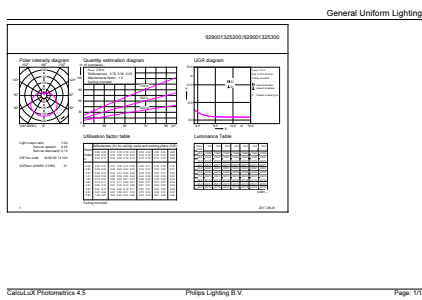

Datos fotométricos

LEDbulb 60W E14 827 FR P48