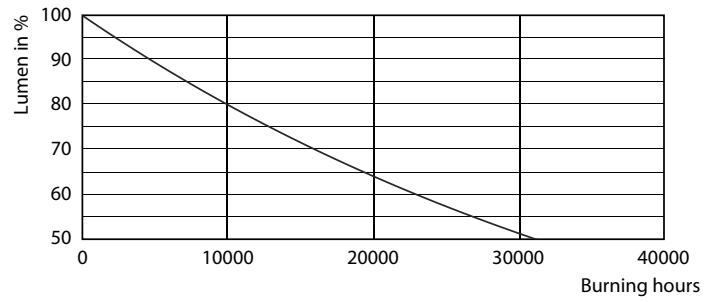

Datos del producto

Información general		Temperatura	
Base de casquillo	E14 [E14]	Corriente de lámpara (nom.)	65 mA
Conforme con EU RoHS	Si	Equivalente de potencia	60 W
Vida útil nominal (nom.)	15000 h	Hora de inicio (nom.)	0,5 s
Ciclo de conmutación	50000X	Tiempo de calentamiento hasta el 60 % flujo lum. (nom.)	0,5 s
Tipo técnico	7-60W	Factor de potencia (nom.)	0,5
Datos técnicos de la luz		Voltaje (nom.)	220-240 V
Código de color	827 [CCT de 2700 K]	Controles y regulación	
Flujo lumínico (nom.)	806 lm	Regulable	No
Designación de color	Blanco cálido (WW)	Mecánicos y de carcasa	
Temperatura del color con correlación (nom.)	2700 K	Acabado de la lámpara	Esmeritado
Eficacia lumínica (nominal) (nom.)	115,00 lm/W	Aprobación y aplicación	
Consistencia del color	<6	Etiqueta de eficiencia energética (EEL)	A++
Índice de reproducción cromática -CRI (nom.)	80	Consumo energético kWh/1000 h	7 kWh
LLMF al fin de vida útil nominal (nom.)	70 %		
Operativos y eléctricos			
Frecuencia de entrada	50 a 60 Hz		
Power (Rated) (Nom)	7 W		

Datos fotométricos

LEDbulb 60W E14 827 FR P48

LEDbulb 60W E14 827 FR P48

LEDbulb 60W E14 827 FR B38

CorePro Velas y Esféricas LED

Vida útil

LEDbulb 60W E14 827 FR B38

LEDbulb 60W E14 827 FR B38