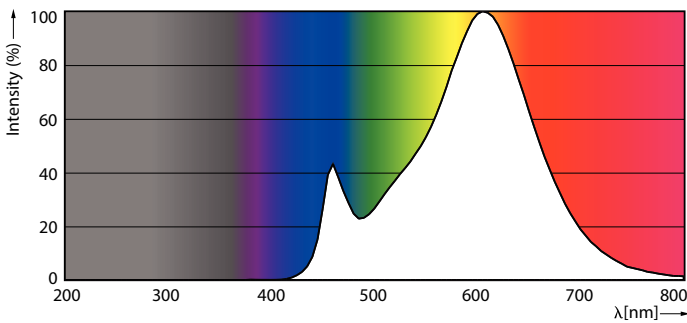

LEDbulb 60W E14 827 FR B38