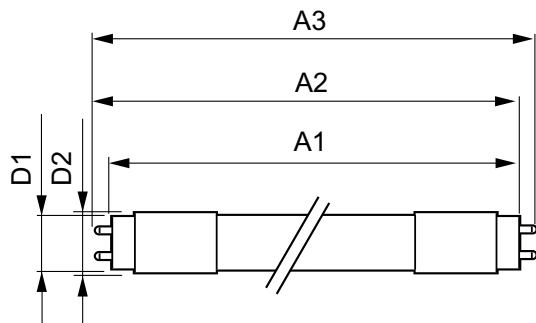

MASTER tubo LED EM/230V T8

Controles y regulación

Regulable	No

Mecánicos y de carcasa

Acabado de la lámpara	Esmerilado

Material de bombilla	Plástico

Longitud de producto	600 mm

Aprobación y aplicación

Etiqueta de eficiencia energética (EEL)	A++

Producto de ahorro de energía	Sí

Certificados disponibles	Conformidad con RoHS Marca CE Certificado KEMA Keur

Consumo energético kWh/1000 h	8 kWh

Datos de producto

Código de producto completo	871869669751100

Nombre de producto del pedido	MASTER LEDtube 600mm HO 8W865 T8

EAN/UPC - Producto	8718696697511

Código de pedido	69751100

Cantidad por paquete SAP	1

Numerador - Paquetes por caja exterior	10

Material SAP	929001307202

Peso neto (pieza)	0,150 kg

Plano de dimensiones

TLED 220-240V 8W-18W 1050lm 6500K G13

Product	D1	D2	A1	A2	A3
MASTER LEDtube 600mm HO 8W865 T8	25,78 mm	28 mm	588,5 mm	595,5 mm	602,5 mm