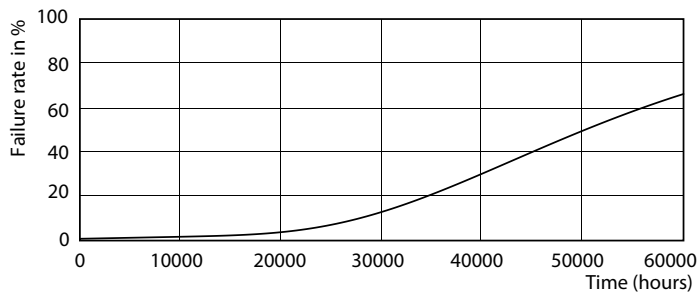

Vida útil

LEDtube 600mm 1200mm 1500mm UO T8