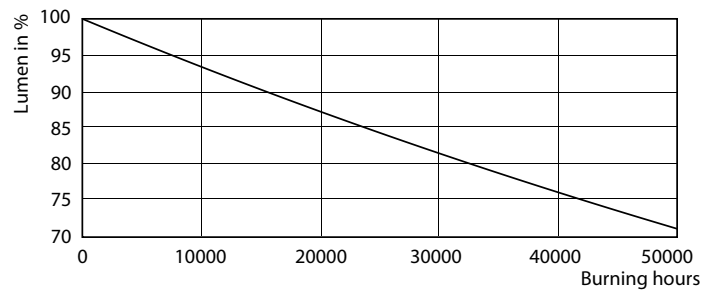

LEDtube 600mm 1200mm 1500mm UO T8