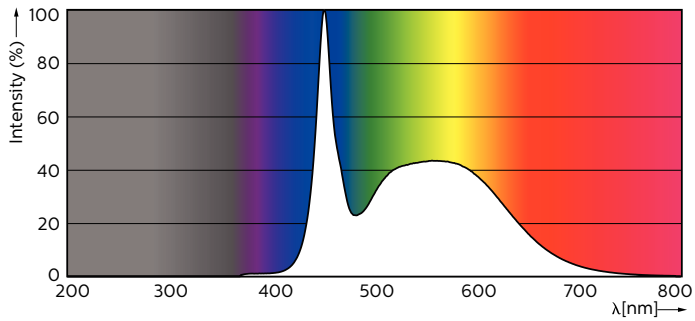

MASTER tubo LED EM/230V T8

Datos fotométricos

LEDtube 600mm HO 8W865 T8