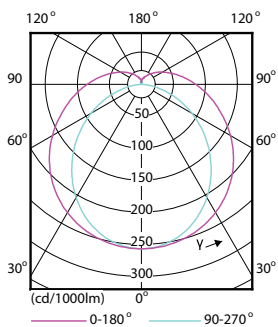

Datos fotométricos

LEDtube 600mm 1200mm 1500mm UO T8

LEDtube 600mm HO 8W865 T8