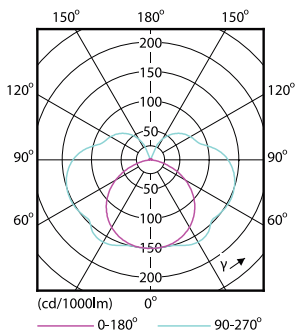

LED Lamps, CorePro R7S 118mm 14-100W /830 D