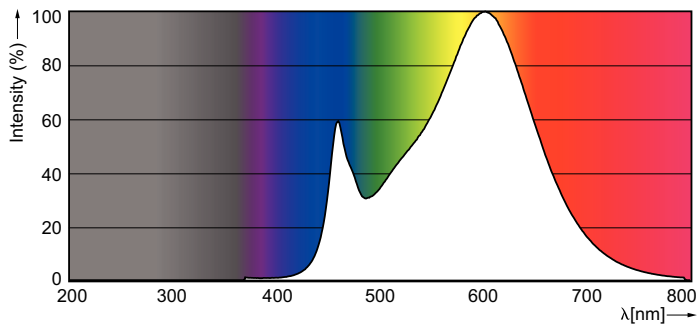

CorePro LED lineales R7S

Datos de producto

Código de producto completo	871869657879700
Nombre de producto del pedido	CorePro LED linear R7S 118mm 14-100W 830 D
EAN/UPC - Producto	8718696578797
Código de pedido	57879700

Cantidad por paquete SAP	1
Numerador SAP - Paquetes por caja exterior	10
Material SAP	929001243702
Peso neto (pieza)	0,095 kg

Plano de dimensiones

C

Product	D	C
CorePro LED linear R7S 118mm 14-100W 830 D	29 mm	118 mm

Linear 220V 15W-100W1500lm 3000K R7S Dim

Datos fotométricos

LED Lamps, CorePro R7S 118mm 14-100W /830 D

LED Lamps, CorePro R7S 118mm 14-100W /830 D