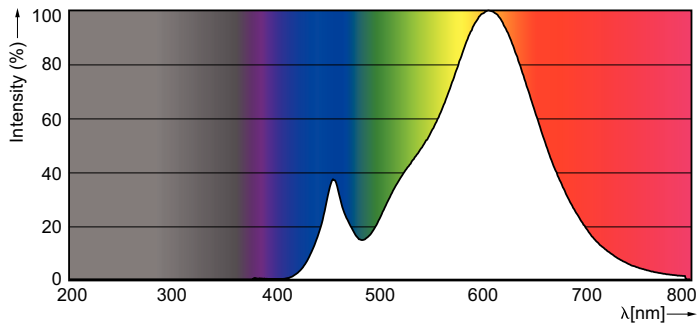

Datos fotométricos

LED Lamps, Lightcolour /827 ND CL