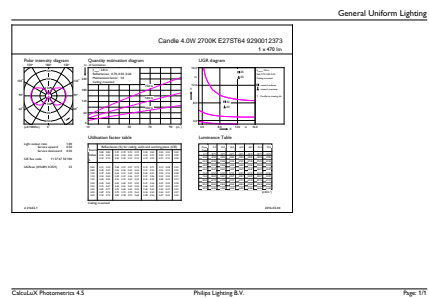

CorePro LEDbulb ND 4-40W ST64 827