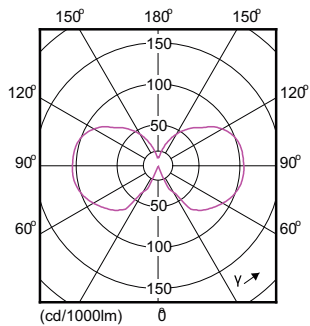

Datos del producto

Información general	
Base de casquillo	E27 [E27]
Conforme con EU RoHS	Sí
Vida útil nominal (nom.)	15000 h
Ciclo de conmutación	20000X
Tipo técnico	4-40W
Datos técnicos de la luz	
Código de color	827 [CCT de 2700 K]
Flujo lumínico (nom.)	470 lm
Designación de color	Blanco cálido (WW)
Temperatura del color con correlación (nom.)	2700 K
Eficacia lumínica (nominal) (nom.)	118,00 lm/W
Consistencia del color	<6
Índice de reproducción cromática -CRI (nom.)	80
LLMF al fin de vida útil nominal (nom.)	70 %
Operativos y eléctricos	
Frecuencia de entrada	50 a 60 Hz
Power (Rated) (Nom)	4 W

Product	D	C
CLA LEDBulb ND 4-40W ST64 E27 827 CL	64 mm	140 mm

Datos fotométricos

LED Lamps, Lightcolour /827 ND CL

CorePro LEDbulb ND 4-40W ST64 827

CorePro LEDbulb ND 4-40W ST64 827

Bombillas LED de filamento clásico