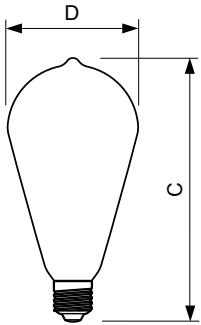

Bombillas LED de filamento clásico

Consumo energético kWh/1000 h	4 kWh
Datos de producto	
Código de producto completo	871869657403400
Nombre de producto del pedido	CLA LEDBulb ND 4-40W ST64 E27 827 CL
EAN/UPC - Producto	8718696574034

Código de pedido	57403400
Cantidad por paquete SAP	1
Numerador - Paquetes por caja exterior	10
Material SAP	929001237302
Peso neto (pieza)	0,030 kg

Plano de dimensiones

filament 4.5W-40W 470lm NAD 2700K E27ND

Product	D	C
CLA LEDBulb ND 4-40W ST64 E27 827 CL	64 mm	140 mm