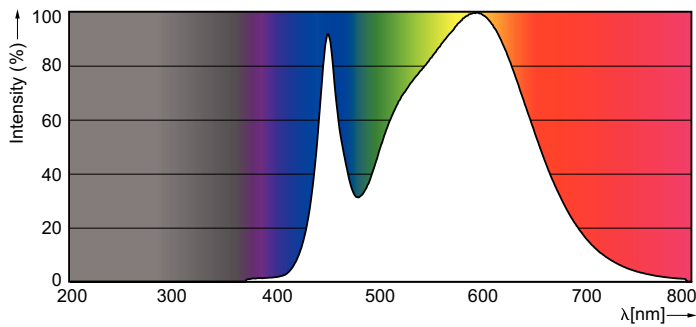

SDPO_LEDLSR_0006-Spectral Power distribution