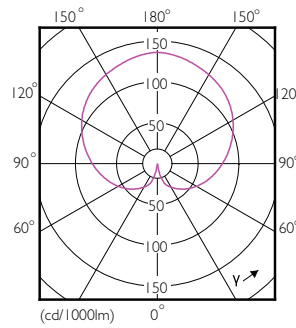

CorePro LEDlustre 25W E14 840 FR P45

Datos fotométricos