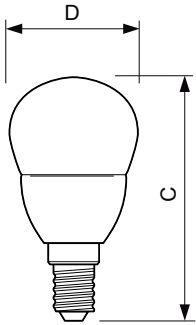

### Datos del producto

Información general		Temperatura	
Base de casquillo	E14 [ E14]	Corriente de lámpara (nom.)	35 mA
Conforme con EU RoHS	Si	Equivalente de potencia	25 W
Vida útil nominal (nom.)	15000 h	Hora de inicio (nom.)	0,5 s
Ciclo de conmutación	50000X	Tiempo de calentamiento hasta el 60 % flujo lum. (nom.)	0.5 s
Tipo técnico	3.5-25W	Factor de potencia (nom.)	0.4
Datos técnicos de la luz		Voltaje (nom.)	220-240 V
Código de color	840 [ CCT de 4000 K (841)]	Controles y regulación	
Flujo lumínico (nom.)	290 lm	Regulable	No
Designación de color	Blanco frío (CW)	Mecánicos y de carcasa	
Temperatura del color con correlación (nom.)	4000 K	Acabado de la lámpara	Esmerilado
Eficacia lumínica (nominal) (nom.)	82,86 lm/W	Aprobación y aplicación	
Consistencia del color	<6	Etiqueta de eficiencia energética (EEL)	A+
Índice de reproducción cromática -IRC (nom.)	80	Consumo energético kWh/1000 h	4 kWh
LLMF al fin de vida útil nominal (nom.)	70 %		
Operativos y eléctricos			
Frecuencia de entrada	50 a 60 Hz		
Power (Rated) (Nom)	3,5 W		

## Plano de dimensiones

LED ND 3.5-25W E14 840 P45 FR

Product	D	C
CorePro lustre ND 3.5-25W E14 840 P45 FR	45 mm	88 mm