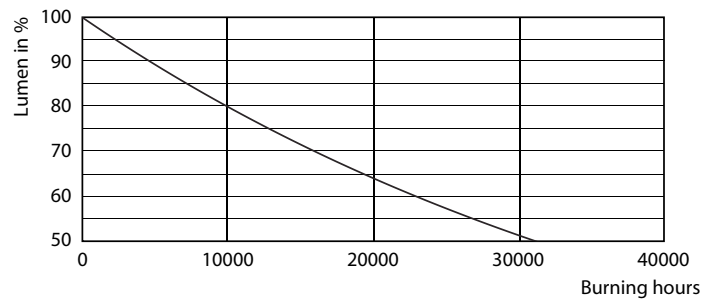

CorePro Velas y Esféricas LED

Vida útil

LEDbulb 60W E14 827 FR B38

LEDbulb 60W E14 827 FR B38