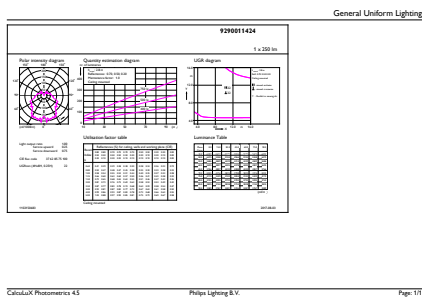

CorePro Velas y Esféricas LED

Datos de producto

Código de producto completo	871869650767400
Nombre de producto del pedido	Corepro Lustre ND 4-25W E27 827 P45 CL
EAN/UPC - Producto	8718696507674
Código de pedido	50767400

Cantidad por paquete SAP	1
Numerador - Paquetes por caja exterior	10
Material SAP	929001142402
Peso neto (pieza)	0,040 kg

Plano de dimensiones

D

Product	D	C
Corepro Lustre ND 4-25W E27 827 P45 CL	45 mm	87 mm

LED ND 4-25W E27 827 220-240V P45 CL

Datos fotométricos