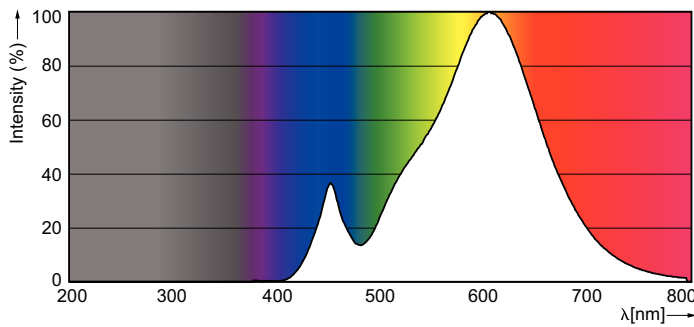

CorePro LEDlustre 4-25W E27 827 CL P45

CorePro LEDlustre 4-25W E27 827 CL P45

SDPO_LEDLSR_0003-Spectral Power distribution