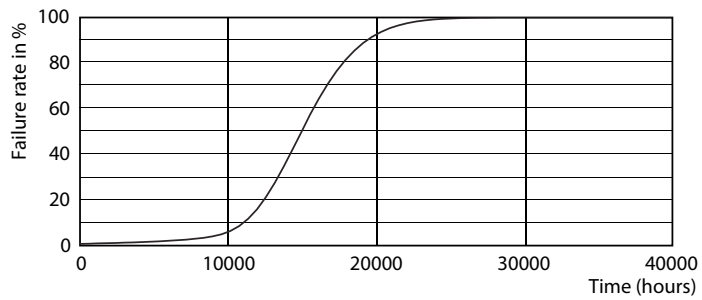

CorePro Velas y Esféricas LED

Vida útil

LEDbulb 60W E14 827 FR B38

LEDbulb 60W E14 827 FR B38