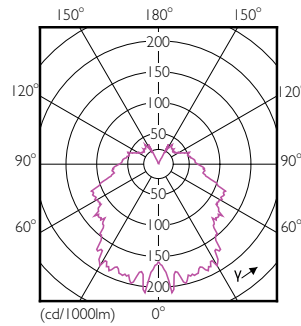

CorePro Velas y Esféricas LED

Datos de producto

Código de producto completo	871869650767400
Nombre de producto del pedido	Corepro Lustre ND 4-25W E27 827 P45 CL
EAN/UPC - Producto	8718696507674
Código de pedido	50767400

Cantidad por paquete SAP	1
Numerador - Paquetes por caja exterior	10
Material SAP	929001142402
Peso neto (pieza)	0,040 kg

Plano de dimensiones

D

Product	D	C
Corepro Lustre ND 4-25W E27 827 P45 CL	45 mm	87 mm

LED ND 4-25W E27 827 220-240V P45 CL

Datos fotométricos