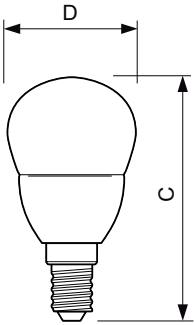

### Datos del producto

Información general	
Base de casquillo	E14 [ E14]
Conforme con EU RoHS	Sí
Vida útil nominal (nom.)	15000 h
Ciclo de conmutación	50000X
Tipo técnico	4-25W
Datos técnicos de la luz	
Código de color	827 [ CCT de 2700 K]
Flujo lumínico (nom.)	250 lm
Designación de color	Blanco cálido (WW)
Temperatura del color con correlación (nom.)	2700 K
Eficacia lumínica (nominal) (nom.)	62,50 lm/W
Consistencia del color	<6
Índice de reproducción cromática -CRI (nom.)	80
LLMF al fin de vida útil nominal (nom.)	70 %
Operativos y eléctricos	
Frecuencia de entrada	50 a 60 Hz
Power (Rated) (Nom)	4 W

## Plano de dimensiones

LED ND 4-25W E14 827 220-240V P45 CL

Product	D	C
Corepro Lustre ND 4-25W E14 827 P45 CL	45 mm	88 mm