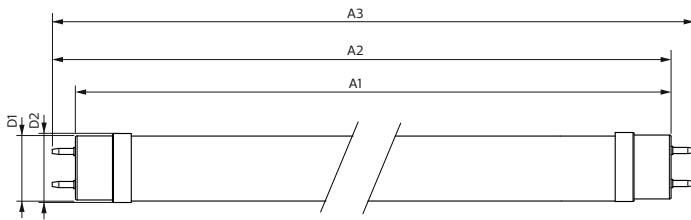

Master Value tubo LED T8

Versions

Plano de dimensiones

Product	D1	D2	A1	A2	A3
MASTER LEDtube VLE 1200mm HO 14W 865 T8	25,8 mm	28 mm	1198,2 mm	1205,3 mm	1212,4 mm
MASTER LEDtube VLE 1200mm HO 14W 830 T8	25,8 mm	28 mm	1198,2 mm	1205,3 mm	1212,4 mm
MASTER LEDtube VLE 600mm HO 8W 865 T8	25,8 mm	28 mm	588,5 mm	595,5 mm	602,5 mm
MASTER LEDtube VLE 600mm HO 8W 840 T8	25,8 mm	28 mm	588,5 mm	595,5 mm	602,5 mm
MASTER LEDtube VLE 1500mm UO 24W 830 T8	25,8 mm	28 mm	1498,7 mm	1505,8 mm	1512,9 mm
MASTER LEDtube VLE 1500mm HO 20.5W 865 T8	25,8 mm	28 mm	1498,7 mm	1505,8 mm	1512,9 mm
MASTER LEDtube VLE 1500mm HO 20.5W 830 T8	25,8 mm	28 mm	1498,7 mm	1505,8 mm	1512,9 mm
MASTER LEDtube VLE 600mm HO 8W 830 T8	25,8 mm	28 mm	588,5 mm	595,5 mm	602,5 mm
MASTER LEDtube VLE 1200mm UO 16W 865 T8	25,8 mm	28 mm	1198,2 mm	1205,3 mm	1212,4 mm
MASTER LEDtube VLE 1500mm HO 20.5W 840 T8	25,8 mm	28 mm	1498,7 mm	1505,8 mm	1512,9 mm
MASTER LEDtube VLE 1200mm UO 16W 840 T8	25,8 mm	28 mm	1198,2 mm	1205,3 mm	1212,4 mm
MASTER LEDtube VLE 1500mm UO 24W 865 T8	25,8 mm	28 mm	1498,7 mm	1505,8 mm	1512,9 mm
MASTER LEDtube VLE 1500mm UO 24W 840 T8	25,8 mm	28 mm	1498,7 mm	1505,8 mm	1512,9 mm
MASTER LEDtube VLE 1200mm HO 14W 840 T8	25,8 mm	28 mm	1198,2 mm	1205,3 mm	1212,4 mm