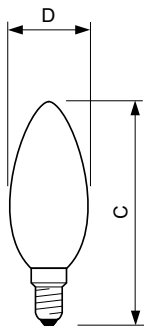

### Plano de dimensiones

Product	D	C
Classic LEDLuster ND 4.3-40W E14 827 P45 FR	45 mm	80 mm
Classic LEDLuster ND 2.2-25W P45 E14 FR	45 mm	80 mm

Product	D	C
Classic LEDCandle ND 2.2-25W B35 E14 FR	35 mm	97 mm
Classic LEDCandle ND 4.3-40W E14 827 B35 FR	35 mm	97 mm