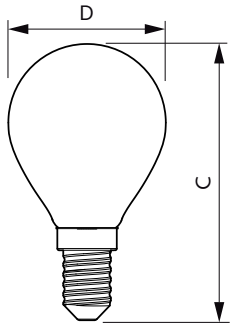

### Plano de dimensiones

Product	D	C
Classic LEDLuster ND 4.3-40W E14 827 P45 FR	45 mm	80 mm
Classic LEDLuster ND 2.2-25W P45 E14 FR	45 mm	80 mm

Product	D	C
Classic LEDCandle ND 2.2-25W B35 E14 FR	35 mm	97 mm
Classic LEDCandle ND 4.3-40W E14 827 B35 FR	35 mm	97 mm