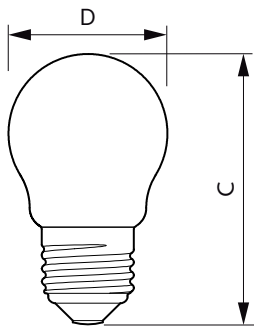

### Plano de dimensiones

Product	D	C
Classic LEDLuster ND 4.3-40W E14 827 P45 FR	45 mm	80 mm
Classic LEDLuster ND 2.2-25W P45 E14 FR	45 mm	80 mm

Product	D	C
Classic LEDCandle ND 2.2-25W B35 E14 FR	35 mm	97 mm
Classic LEDCandle ND 4.3-40W E14 827 B35 FR	35 mm	97 mm