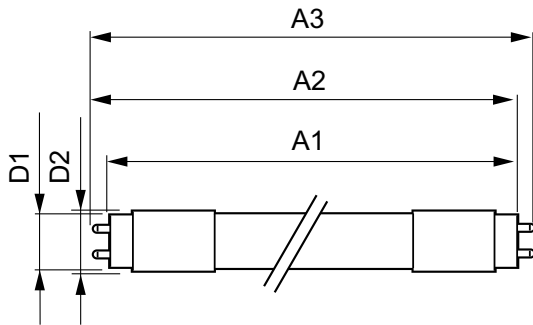

Aplicaciones

- Oficinas, tiendas, aulas

CorePro tubo LED Universal T8

Versions

Plano de dimensiones

| Product | D1 | D2 | A1 | A2 | A3 |
|-------------------------------------------|---------|-------|-----------|-----------|-----------|
| CorePro LEDtube UN 1200mm HO 18W830 T8 | 27,9 mm | 28 mm | 1199,4 mm | 1205,3 mm | 1213,6 mm |
| CorePro LEDtube UN 1500mm HO 23W840 T8 | 27,9 mm | 28 mm | 1500 mm | 1505,9 mm | 1514,2 mm |
| CorePro LEDtube UN 1200mm HO 18W865 T8 | 27,9 mm | 28 mm | 1199,4 mm | 1205,3 mm | 1213,6 mm |
| CorePro LEDtube UN 1200mm HO 18W840 T8 | 27,9 mm | 28 mm | 1199,4 mm | 1205,3 mm | 1213,6 mm |
| CorePro LEDtube UN 1500mm HO 23W830 T8 | 27,9 mm | 28 mm | 1500 mm | 1505,9 mm | 1514,2 mm |
| CorePro LEDtube UN 1500mm HO 23W865 T8 | 27,9 mm | 28 mm | 1500 mm | 1505,9 mm | 1514,2 mm |
| CorePro LEDtube UN 600mm HO 8W840 T8 | 25,7 mm | 28 mm | 588,6 mm | 595,7 mm | 602,8 mm |
| CorePro LEDtube UN 600mm HO 8W865 T8 | 25,7 mm | 28 mm | 588,6 mm | 595,7 mm | 602,8 mm |
| CorePro LEDtube UN 600mm HO 8W830 T8 | 25,7 mm | 28 mm | 588,6 mm | 595,7 mm | 602,8 mm |