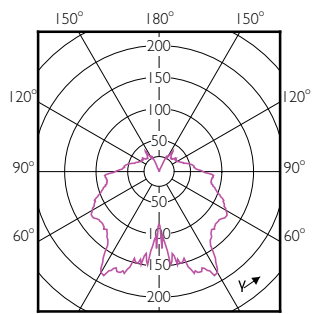

CorePro Velas y Esféricas LED

Order Code	Full Product Name	Temperatura máxima (nom.)
54340500	Corepro candle ND 5.5-40W E14 840 B35 CL	85 °C
50759900	Corepro Lustre ND 4-25W E14 827 P45 CL	75 °C
45483100	Corepro lustre ND 5.5-40W E14 827 P45 CL	85 °C
54344300	Corepro lustre ND 5.5-40W E14 840 P45 CL	85 °C
50767400	Corepro Lustre ND 4-25W E27 827 P45 CL	75 °C
50763600	Corepro Lustre ND 5.5-40W E27 827 P45 CL	85 °C
78701300	CorePro LEDcandle ND 4-25W E14 827 B35 FR	75 °C
54348100	CorePro LEDcandle ND 3.5-25W E14 840 B35 FR	75 °C
54356600	CorePro LEDcandle ND 5.5-40W E14 840 B35 FR	85 °C
78703700	CorePro lustre ND 4-25W E14 827 P45 FR	75 °C
47489100	CorePro lustre ND 5.5-40W E14 827 P45 FR	85 °C
54352800	CorePro lustre ND 3.5-25W E14 840 P45 FR	75 °C
54360300	CorePro lustre ND 5.5-40W E14 840 P45 FR	85 °C
78705100	CorePro lustre ND 4-25W E27 827 P45 FR	75 °C
50765000	Corepro Lustre ND 5.5-40W E27 827 P45 FR	85 °C
70299400	CorePro LEDcandle ND 7-60W E14 827 B38 FR	90 °C
70305200	CorePro LEDcandle ND 7-60W E14 840 B38 FR	90 °C
74685100	CorePro LEDcandle ND 7-60W E14 865 B38 FR	90 °C
70301400	CorePro lustre ND 7-60W E14 827 P48 FR	90 °C
70307600	CorePro lustre ND 7-60W E14 840 P48 FR	90 °C
70303800	CorePro lustre ND 7-60W E27 827 P48 FR	90 °C
70309000	CorePro lustre ND 7-60W E27 840 P48 FR	90 °C
74681300	CorePro LEDcandle ND 5.5-40W E14 865 B35 FR	85 °C
74687500	CorePro lustre ND 7-60W E14 865 P48 FR	90 °C