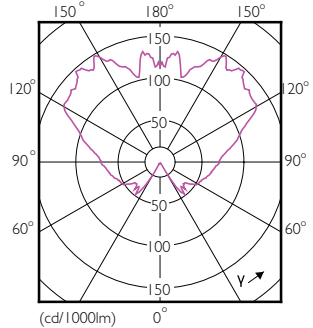

CorePro Velas y Esféricas LED