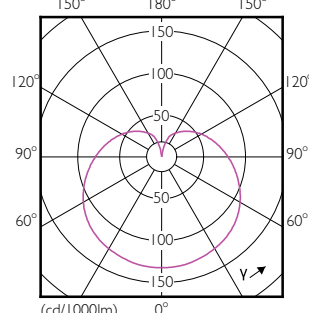

CorePro Velas y Esféricas LED

Order Code	Full Product Name	Temperatura máxima (nom.)
54340500	Corepro candle ND 5.5-40W E14 840 B35 CL	85 °C
50759900	Corepro Lustre ND 4-25W E14 827 P45 CL	75 °C
45483100	Corepro lustre ND 5.5-40W E14 827 P45 CL	85 °C
54344300	Corepro lustre ND 5.5-40W E14 840 P45 CL	85 °C
50767400	Corepro Lustre ND 4-25W E27 827 P45 CL	75 °C
50763600	Corepro Lustre ND 5.5-40W E27 827 P45 CL	85 °C
78701300	CorePro LEDcandle ND 4-25W E14 827 B35 FR	75 °C
54348100	CorePro LEDcandle ND 3.5-25W E14 840 B35 FR	75 °C
54356600	CorePro LEDcandle ND 5.5-40W E14 840 B35 FR	85 °C
78703700	CorePro lustre ND 4-25W E14 827 P45 FR	75 °C
47489100	CorePro lustre ND 5.5-40W E14 827 P45 FR	85 °C
54352800	CorePro lustre ND 3.5-25W E14 840 P45 FR	75 °C
54360300	CorePro lustre ND 5.5-40W E14 840 P45 FR	85 °C
78705100	CorePro lustre ND 4-25W E27 827 P45 FR	75 °C
50765000	Corepro Lustre ND 5.5-40W E27 827 P45 FR	85 °C
70299400	CorePro LEDcandle ND 7-60W E14 827 B38 FR	90 °C
70305200	CorePro LEDcandle ND 7-60W E14 840 B38 FR	90 °C
74685100	CorePro LEDcandle ND 7-60W E14 865 B38 FR	90 °C
70301400	CorePro lustre ND 7-60W E14 827 P48 FR	90 °C
70307600	CorePro lustre ND 7-60W E14 840 P48 FR	90 °C
70303800	CorePro lustre ND 7-60W E27 827 P48 FR	90 °C
70309000	CorePro lustre ND 7-60W E27 840 P48 FR	90 °C
74681300	CorePro LEDcandle ND 5.5-40W E14 865 B35 FR	85 °C
74687500	CorePro lustre ND 7-60W E14 865 P48 FR	90 °C