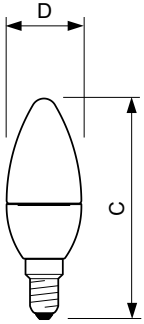

Aplicaciones

- Hoteles, restaurantes, bares, cafeterías, museos, tiendas
- Vestíbulos, zonas de recepción, exposiciones

CorePro Velas y Esféricas LED

Versions

Plano de dimensiones

D

Product	D	C
Corepro Lustre ND 5.5-40W E27 827 P45 CL	45 mm	87 mm
Corepro Lustre ND 5.5-40W E27 827 P45 FR	45 mm	87 mm
CorePro lustre ND 4-25W E27 827 P45 FR	45 mm	87 mm
Corepro Lustre ND 4-25W E27 827 P45 CL	45 mm	87 mm
CorePro lustre ND 7-60W E27 827 P48 FR	48 mm	93 mm
CorePro lustre ND 7-60W E27 840 P48 FR	48 mm	93 mm

CorePro Velas y Esféricas LED

Plano de dimensiones

Product	D	C
CorePro LEDcandle ND 5.5-40W E14 840 B35 FR	35 mm	106 mm
Corepro candle ND 5.5-40W E14 827 B35 CL	35 mm	106 mm
Corepro candle ND 5.5-40W E14 840 B35 CL	35 mm	106 mm
Corepro Candle ND 4-25W E14 827 B35 CL	35 mm	106 mm
CorePro LEDcandle ND 4-25W E14 827 B35 FR	35 mm	106 mm
CorePro LEDcandle ND 3.5-25W E14 840 B35 FR	35 mm	106 mm
CorePro LEDcandle ND 5.5-40W E14 865 B35 FR	35 mm	106 mm