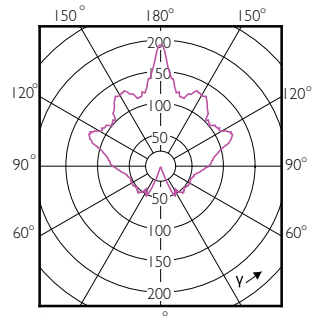

CorePro Velas y Esféricas LED