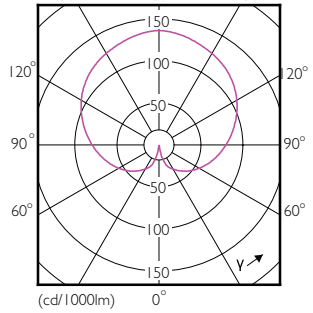

CorePro Velas y Esféricas LED