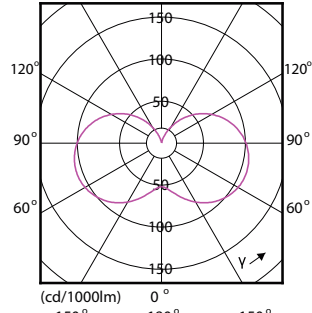

CorePro Velas y Esféricas LED