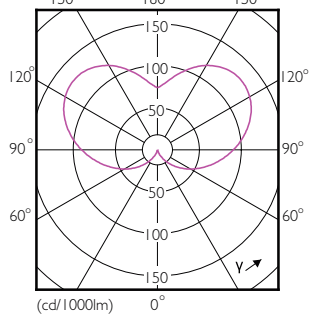

CorePro Velas y Esféricas LED