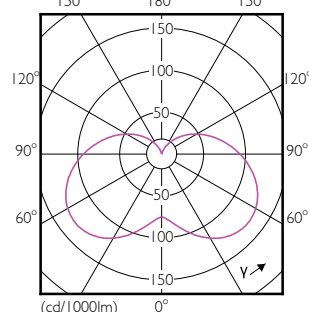

CorePro Velas y Esféricas LED

Order Code	Full Product Name	Temperatura máxima (nom.)
54340500	Corepro candle ND 5.5-40W E14 840 B35 CL	85 °C
50759900	Corepro Lustre ND 4-25W E14 827 P45 CL	75 °C
45483100	Corepro lustre ND 5.5-40W E14 827 P45 CL	85 °C
54344300	Corepro lustre ND 5.5-40W E14 840 P45 CL	85 °C
50767400	Corepro Lustre ND 4-25W E27 827 P45 CL	75 °C
50763600	Corepro Lustre ND 5.5-40W E27 827 P45 CL	85 °C
78701300	CorePro LEDcandle ND 4-25W E14 827 B35 FR	75 °C
54348100	CorePro LEDcandle ND 3.5-25W E14 840 B35 FR	75 °C
54356600	CorePro LEDcandle ND 5.5-40W E14 840 B35 FR	85 °C
78703700	CorePro lustre ND 4-25W E14 827 P45 FR	75 °C
47489100	CorePro lustre ND 5.5-40W E14 827 P45 FR	85 °C
54352800	CorePro lustre ND 3.5-25W E14 840 P45 FR	75 °C
54360300	CorePro lustre ND 5.5-40W E14 840 P45 FR	85 °C
78705100	CorePro lustre ND 4-25W E27 827 P45 FR	75 °C
50765000	Corepro Lustre ND 5.5-40W E27 827 P45 FR	85 °C
70299400	CorePro LEDcandle ND 7-60W E14 827 B38 FR	90 °C
70305200	CorePro LEDcandle ND 7-60W E14 840 B38 FR	90 °C
74685100	CorePro LEDcandle ND 7-60W E14 865 B38 FR	90 °C
70301400	CorePro lustre ND 7-60W E14 827 P48 FR	90 °C
70307600	CorePro lustre ND 7-60W E14 840 P48 FR	90 °C
70303800	CorePro lustre ND 7-60W E27 827 P48 FR	90 °C
70309000	CorePro lustre ND 7-60W E27 840 P48 FR	90 °C
74681300	CorePro LEDcandle ND 5.5-40W E14 865 B35 FR	85 °C
74687500	CorePro lustre ND 7-60W E14 865 P48 FR	90 °C