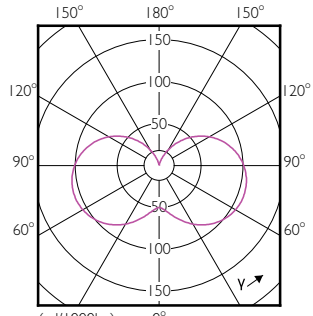

CorePro Velas y Esféricas LED