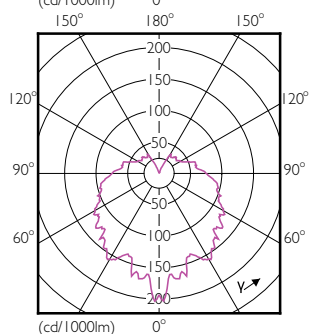

CorePro Velas y Esféricas LED

Order Code	Full Product Name	Temperatura máxima (nom.)
54340500	Corepro candle ND 5.5-40W E14 840 B35 CL	85 °C
50759900	Corepro Lustre ND 4-25W E14 827 P45 CL	75 °C
45483100	Corepro lustre ND 5.5-40W E14 827 P45 CL	85 °C
54344300	Corepro lustre ND 5.5-40W E14 840 P45 CL	85 °C
50767400	Corepro Lustre ND 4-25W E27 827 P45 CL	75 °C
50763600	Corepro Lustre ND 5.5-40W E27 827 P45 CL	85 °C
78701300	CorePro LEDcandle ND 4-25W E14 827 B35 FR	75 °C
54348100	CorePro LEDcandle ND 3.5-25W E14 840 B35 FR	75 °C
54356600	CorePro LEDcandle ND 5.5-40W E14 840 B35 FR	85 °C
78703700	CorePro lustre ND 4-25W E14 827 P45 FR	75 °C
47489100	CorePro lustre ND 5.5-40W E14 827 P45 FR	85 °C
54352800	CorePro lustre ND 3.5-25W E14 840 P45 FR	75 °C
54360300	CorePro lustre ND 5.5-40W E14 840 P45 FR	85 °C
78705100	CorePro lustre ND 4-25W E27 827 P45 FR	75 °C
50765000	Corepro Lustre ND 5.5-40W E27 827 P45 FR	85 °C
70299400	CorePro LEDcandle ND 7-60W E14 827 B38 FR	90 °C
70305200	CorePro LEDcandle ND 7-60W E14 840 B38 FR	90 °C
74685100	CorePro LEDcandle ND 7-60W E14 865 B38 FR	90 °C
70301400	CorePro lustre ND 7-60W E14 827 P48 FR	90 °C
70307600	CorePro lustre ND 7-60W E14 840 P48 FR	90 °C
70303800	CorePro lustre ND 7-60W E27 827 P48 FR	90 °C
70309000	CorePro lustre ND 7-60W E27 840 P48 FR	90 °C
74681300	CorePro LEDcandle ND 5.5-40W E14 865 B35 FR	85 °C
74687500	CorePro lustre ND 7-60W E14 865 P48 FR	90 °C