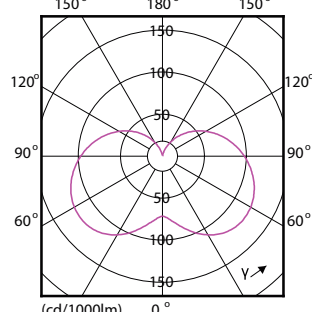

CorePro Velas y Esféricas LED