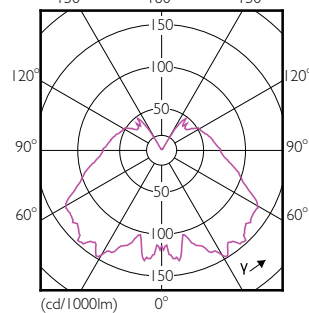

CorePro Velas y Esféricas LED

Order Code	Full Product Name	Temperatura máxima (nom.)
54340500	Corepro candle ND 5.5-40W E14 840 B35 CL	85 °C
50759900	Corepro Lustre ND 4-25W E14 827 P45 CL	75 °C
45483100	Corepro lustre ND 5.5-40W E14 827 P45 CL	85 °C
54344300	Corepro lustre ND 5.5-40W E14 840 P45 CL	85 °C
50767400	Corepro Lustre ND 4-25W E27 827 P45 CL	75 °C
50763600	Corepro Lustre ND 5.5-40W E27 827 P45 CL	85 °C
78701300	CorePro LEDcandle ND 4-25W E14 827 B35 FR	75 °C
54348100	CorePro LEDcandle ND 3.5-25W E14 840 B35 FR	75 °C
54356600	CorePro LEDcandle ND 5.5-40W E14 840 B35 FR	85 °C
78703700	CorePro lustre ND 4-25W E14 827 P45 FR	75 °C
47489100	CorePro lustre ND 5.5-40W E14 827 P45 FR	85 °C
54352800	CorePro lustre ND 3.5-25W E14 840 P45 FR	75 °C
54360300	CorePro lustre ND 5.5-40W E14 840 P45 FR	85 °C
78705100	CorePro lustre ND 4-25W E27 827 P45 FR	75 °C
50765000	Corepro Lustre ND 5.5-40W E27 827 P45 FR	85 °C
70299400	CorePro LEDcandle ND 7-60W E14 827 B38 FR	90 °C
70305200	CorePro LEDcandle ND 7-60W E14 840 B38 FR	90 °C
74685100	CorePro LEDcandle ND 7-60W E14 865 B38 FR	90 °C
70301400	CorePro lustre ND 7-60W E14 827 P48 FR	90 °C
70307600	CorePro lustre ND 7-60W E14 840 P48 FR	90 °C
70303800	CorePro lustre ND 7-60W E27 827 P48 FR	90 °C
70309000	CorePro lustre ND 7-60W E27 840 P48 FR	90 °C
74681300	CorePro LEDcandle ND 5.5-40W E14 865 B35 FR	85 °C
74687500	CorePro lustre ND 7-60W E14 865 P48 FR	90 °C