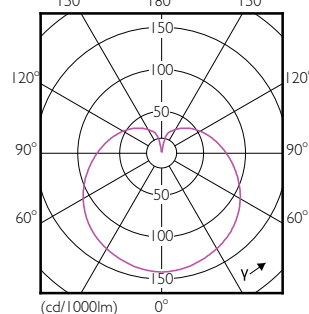

CorePro Velas y Esféricas LED

Order Code	Full Product Name	Temperatura máxima (nom.)
54340500	Corepro candle ND 5.5-40W E14 840 B35 CL	85 °C
50759900	Corepro Lustre ND 4-25W E14 827 P45 CL	75 °C
45483100	Corepro lustre ND 5.5-40W E14 827 P45 CL	85 °C
54344300	Corepro lustre ND 5.5-40W E14 840 P45 CL	85 °C
50767400	Corepro Lustre ND 4-25W E27 827 P45 CL	75 °C
50763600	Corepro Lustre ND 5.5-40W E27 827 P45 CL	85 °C
78701300	CorePro LEDcandle ND 4-25W E14 827 B35 FR	75 °C
54348100	CorePro LEDcandle ND 3.5-25W E14 840 B35 FR	75 °C
54356600	CorePro LEDcandle ND 5.5-40W E14 840 B35 FR	85 °C
78703700	CorePro lustre ND 4-25W E14 827 P45 FR	75 °C
47489100	CorePro lustre ND 5.5-40W E14 827 P45 FR	85 °C
54352800	CorePro lustre ND 3.5-25W E14 840 P45 FR	75 °C
54360300	CorePro lustre ND 5.5-40W E14 840 P45 FR	85 °C
78705100	CorePro lustre ND 4-25W E27 827 P45 FR	75 °C
50765000	Corepro Lustre ND 5.5-40W E27 827 P45 FR	85 °C
70299400	CorePro LEDcandle ND 7-60W E14 827 B38 FR	90 °C
70305200	CorePro LEDcandle ND 7-60W E14 840 B38 FR	90 °C
74685100	CorePro LEDcandle ND 7-60W E14 865 B38 FR	90 °C
70301400	CorePro lustre ND 7-60W E14 827 P48 FR	90 °C
70307600	CorePro lustre ND 7-60W E14 840 P48 FR	90 °C
70303800	CorePro lustre ND 7-60W E27 827 P48 FR	90 °C
70309000	CorePro lustre ND 7-60W E27 840 P48 FR	90 °C
74681300	CorePro LEDcandle ND 5.5-40W E14 865 B35 FR	85 °C
74687500	CorePro lustre ND 7-60W E14 865 P48 FR	90 °C