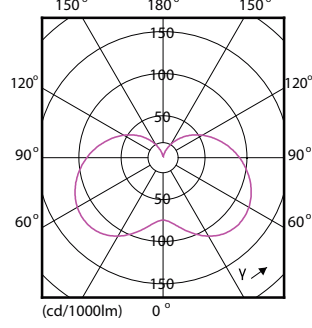

CorePro Velas y Esféricas LED