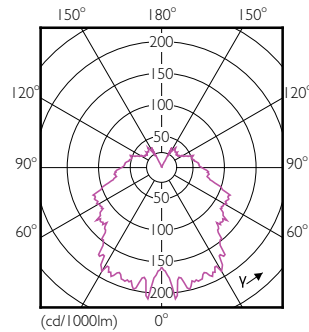

CorePro Velas y Esféricas LED

Order Code	Full Product Name	Temperatura máxima (nom.)
54340500	Corepro candle ND 5.5-40W E14 840 B35 CL	85 °C
50759900	Corepro Lustre ND 4-25W E14 827 P45 CL	75 °C
45483100	Corepro lustre ND 5.5-40W E14 827 P45 CL	85 °C
54344300	Corepro lustre ND 5.5-40W E14 840 P45 CL	85 °C
50767400	Corepro Lustre ND 4-25W E27 827 P45 CL	75 °C
50763600	Corepro Lustre ND 5.5-40W E27 827 P45 CL	85 °C
78701300	CorePro LEDcandle ND 4-25W E14 827 B35 FR	75 °C
54348100	CorePro LEDcandle ND 3.5-25W E14 840 B35 FR	75 °C
54356600	CorePro LEDcandle ND 5.5-40W E14 840 B35 FR	85 °C
78703700	CorePro lustre ND 4-25W E14 827 P45 FR	75 °C
47489100	CorePro lustre ND 5.5-40W E14 827 P45 FR	85 °C
54352800	CorePro lustre ND 3.5-25W E14 840 P45 FR	75 °C
54360300	CorePro lustre ND 5.5-40W E14 840 P45 FR	85 °C
78705100	CorePro lustre ND 4-25W E27 827 P45 FR	75 °C
50765000	Corepro Lustre ND 5.5-40W E27 827 P45 FR	85 °C
70299400	CorePro LEDcandle ND 7-60W E14 827 B38 FR	90 °C
70305200	CorePro LEDcandle ND 7-60W E14 840 B38 FR	90 °C
74685100	CorePro LEDcandle ND 7-60W E14 865 B38 FR	90 °C
70301400	CorePro lustre ND 7-60W E14 827 P48 FR	90 °C
70307600	CorePro lustre ND 7-60W E14 840 P48 FR	90 °C
70303800	CorePro lustre ND 7-60W E27 827 P48 FR	90 °C
70309000	CorePro lustre ND 7-60W E27 840 P48 FR	90 °C
74681300	CorePro LEDcandle ND 5.5-40W E14 865 B35 FR	85 °C
74687500	CorePro lustre ND 7-60W E14 865 P48 FR	90 °C