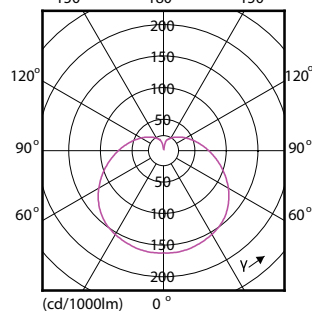

CorePro Velas y Esféricas LED