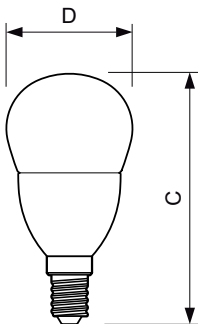

Aplicaciones

- Hoteles, restaurantes, bares, cafeterías, museos, tiendas
- Vestíbulos, zonas de recepción, exposiciones

CorePro Velas y Esféricas LED

Versions

Plano de dimensiones

D

Product	D	C
Corepro Lustre ND 5.5-40W E27 827 P45 CL	45 mm	87 mm
Corepro Lustre ND 5.5-40W E27 827 P45 FR	45 mm	87 mm
CorePro lustre ND 4-25W E27 827 P45 FR	45 mm	87 mm
Corepro Lustre ND 4-25W E27 827 P45 CL	45 mm	87 mm
CorePro lustre ND 7-60W E27 827 P48 FR	48 mm	93 mm
CorePro lustre ND 7-60W E27 840 P48 FR	48 mm	93 mm

CorePro Velas y Esféricas LED

Plano de dimensiones

Product	D	C
CorePro LEDcandle ND 5.5-40W E14 840 B35 FR	35 mm	106 mm
Corepro candle ND 5.5-40W E14 827 B35 CL	35 mm	106 mm
Corepro candle ND 5.5-40W E14 840 B35 CL	35 mm	106 mm
Corepro Candle ND 4-25W E14 827 B35 CL	35 mm	106 mm
CorePro LEDcandle ND 4-25W E14 827 B35 FR	35 mm	106 mm
CorePro LEDcandle ND 3.5-25W E14 840 B35 FR	35 mm	106 mm
CorePro LEDcandle ND 5.5-40W E14 865 B35 FR	35 mm	106 mm