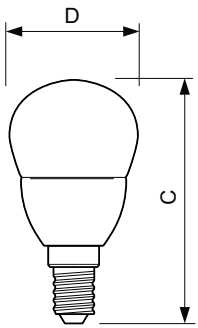

Aplicaciones

- Hoteles, restaurantes, bares, cafeterías, museos, tiendas
- Vestíbulos, zonas de recepción, exposiciones

CorePro Velas y Esféricas LED

Versions

Plano de dimensiones

D

Product	D	C
Corepro Lustre ND 5.5-40W E27 827 P45 CL	45 mm	87 mm
Corepro Lustre ND 5.5-40W E27 827 P45 FR	45 mm	87 mm
CorePro lustre ND 4-25W E27 827 P45 FR	45 mm	87 mm
Corepro Lustre ND 4-25W E27 827 P45 CL	45 mm	87 mm
CorePro lustre ND 7-60W E27 827 P48 FR	48 mm	93 mm
CorePro lustre ND 7-60W E27 840 P48 FR	48 mm	93 mm

CorePro Velas y Esféricas LED

Plano de dimensiones

Product	D	C
CorePro LEDcandle ND 5.5-40W E14 840 B35 FR	35 mm	106 mm
Corepro candle ND 5.5-40W E14 827 B35 CL	35 mm	106 mm
Corepro candle ND 5.5-40W E14 840 B35 CL	35 mm	106 mm
Corepro Candle ND 4-25W E14 827 B35 CL	35 mm	106 mm
CorePro LEDcandle ND 4-25W E14 827 B35 FR	35 mm	106 mm
CorePro LEDcandle ND 3.5-25W E14 840 B35 FR	35 mm	106 mm
CorePro LEDcandle ND 5.5-40W E14 865 B35 FR	35 mm	106 mm