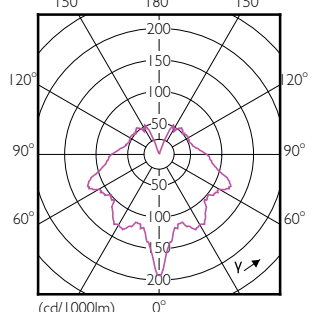

CorePro Velas y Esféricas LED