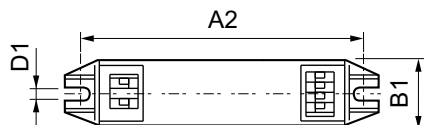

HF-Matchbox Azul

Versions

Plano de dimensiones

Product

HF-M BLUE 114 LH TL/PL-S/PL-C 230-240V

HF-M BLUE 128 LH TL5 230-240V

HF-M BLUE 109 LH TL/PL-S 230-240V

HF-M BLUE 121 LH TL5 230-240V