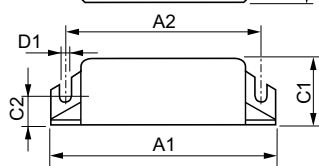

HF-Matchbox Azul

Versions

Plano de dimensiones

Product

HF-M BLUE 114 LH TL/PL-S/PL-C 230-240V

HF-M BLUE 128 LH TL5 230-240V

HF-M BLUE 109 LH TL/PL-S 230-240V

HF-M BLUE 121 LH TL5 230-240V