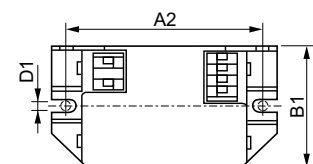

HF-Matchbox Azul

Versions

Plano de dimensiones

Product

HF-M BLUE 114 LH TL/PL-S/PL-C 230-240V

HF-M BLUE 128 LH TL5 230-240V

HF-M BLUE 109 LH TL/PL-S 230-240V

HF-M BLUE 121 LH TL5 230-240V