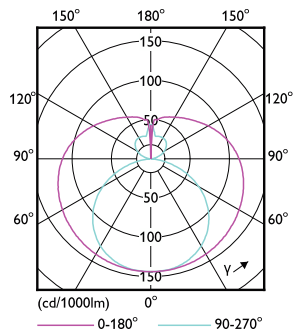

Advertencias y seguridad

• -

Datos del producto

Información general	
Base de casquillo	G13 [Medium Bi-Pin Fluorescent]
Marca CE	Sí
Conforme con EU RoHS	Sí
Vida útil nominal (nom.)	30000 h
Ciclo de conmutación	200.000X
Referencia de medición de flujo	Sphere
Nivel	CorePro
Datos técnicos de la luz	
Código de color	840 [CCT de 4000 K (841)]
Ángulo de haz (nom.)	240 °
Flujo lumínico (nom.)	2400 lm
Designación de color	Blanco frío (CW)
Temperatura del color con correlación (nom.)	4000 K
Eficacia lumínica (nominal) (nom.)	111 lm/W
Consistencia del color	<6
Índice de reproducción cromática -CRI (nom.)	80

CorePro tubo LED EM/230V T8

Temperatura máxima (nom.)	53 °C
Controles y regulación	
Regulable	No
Mecánicos y de carcasa	
Acabado de la lámpara	Esmerilado
Material de bombilla	Cristal
Longitud de producto	1200 mm
Forma de la bombilla	Tubo, doble extremo
Aprobación y aplicación	
Clase de eficiencia energética	E
Producto de ahorro de energía	Sí
Certificados disponibles	Conformidad con RoHS Marca CE Certificado KEMA Keur

Plano de dimensiones

CorePro LEDtube 1200mm UO 21.5W 840 T8

Product	D1	D2	A1	A2	A3
CorePro LEDtube 1200mm UO 21.5W 840 T8	25,7 mm	28 mm	1198 mm	1205 mm	1212 mm

Datos fotométricos

General uniform lighting

Light Distribution Diagram

CorePro tubo LED EM/230V T8

Datos fotométricos

Spectral Power Distribution Colour

Vida útil

LEDtube COR EU 21,5W 30K LumenVsTc-LMP

Life Expectancy Diagram

LEDtube 30K 4363 LifetimeVsTc-LED

LEDtube 30K 4363 FailureRate-LED