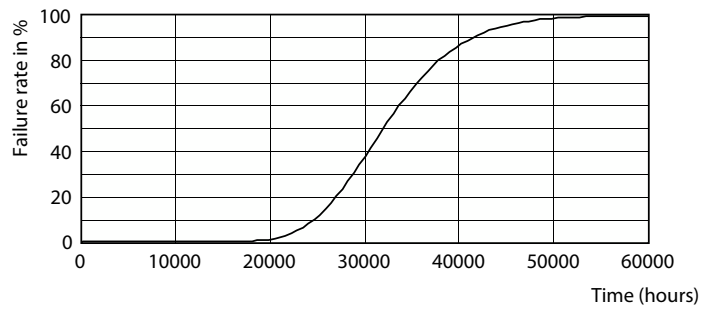

Life Expectancy Diagram

Vida útil