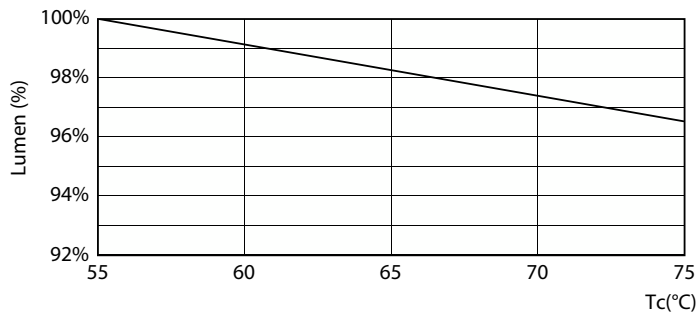

Advertencias y seguridad

• -

Datos del producto

Información general	
Base de casquillo	G13 [Medium Bi-Pin Fluorescent]
Marca CE	Sí
Conforme con EU RoHS	Sí
Vida útil nominal (nom.)	30000 h
Ciclo de conmutación	200.000X
Referencia de medición de flujo	Sphere
Nivel	CorePro
Datos técnicos de la luz	
Código de color	840 [CCT de 4000 K (841)]
Ángulo de haz (nom.)	240 °
Flujo lumínico (nom.)	2400 lm
Designación de color	Blanco frío (CW)
Temperatura del color con correlación (nom.)	4000 K
Eficacia lumínica (nominal) (nom.)	111 lm/W
Consistencia del color	<6
Índice de reproducción cromática -CRI (nom.)	80

Plano de dimensiones

CorePro LEDtube 1200mm UO 21.5W 840 T8

Product	D1	D2	A1	A2	A3
CorePro LEDtube 1200mm UO 21.5W 840 T8	25,7 mm	28 mm	1198 mm	1205 mm	1212 mm

Datos fotométricos

General uniform lighting

Light Distribution Diagram

CorePro tubo LED EM/230V T8

Datos fotométricos

Spectral Power Distribution Colour

Vida útil

LEDtube COR EU 21,5W 30K LumenVsTc-LMP

Life Expectancy Diagram

LEDtube 30K 4363 LifetimeVsTc-LED

LEDtube 30K 4363 FailureRate-LED