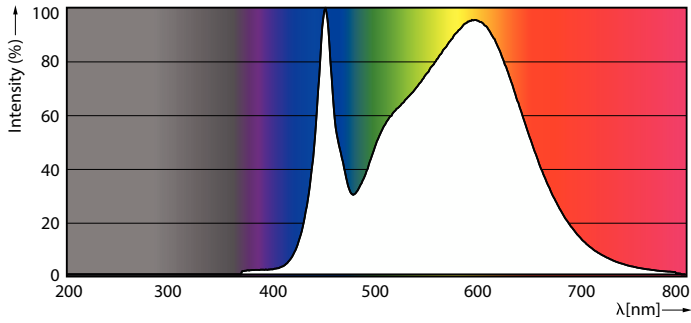

Advertencias y seguridad

• -

Datos del producto

Información general	
Base de casquillo	G13 [Medium Bi-Pin Fluorescent]
Marca CE	Sí
Conforme con EU RoHS	Sí
Vida útil nominal (nom.)	30000 h
Ciclo de conmutación	200.000X
Referencia de medición de flujo	Sphere
Nivel	CorePro
Datos técnicos de la luz	
Código de color	840 [CCT de 4000 K (841)]
Ángulo de haz (nom.)	240 °
Flujo lumínico (nom.)	2400 lm
Designación de color	Blanco frío (CW)
Temperatura del color con correlación (nom.)	4000 K
Eficacia lumínica (nominal) (nom.)	111 lm/W
Consistencia del color	<6
Índice de reproducción cromática -CRI (nom.)	80

CorePro tubo LED EM/230V T8

Datos fotométricos

Spectral Power Distribution Colour

Vida útil

LEDtube COR EU 21,5W 30K LumenVsTc-LMP

Life Expectancy Diagram

LEDtube 30K 4363 LifetimeVsTc-LED

LEDtube 30K 4363 FailureRate-LED