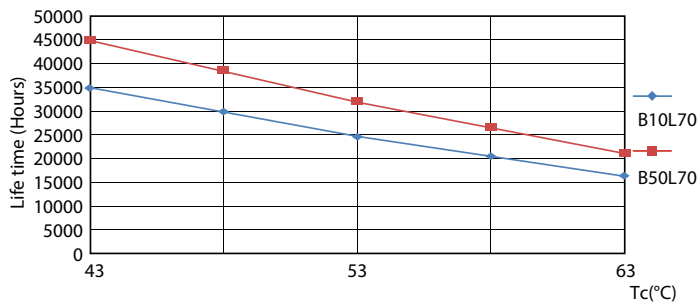

Advertencias y seguridad

• -

Datos del producto

Información general	
Base de casquillo	G13 [Medium Bi-Pin Fluorescent]
Marca CE	Sí
Conforme con EU RoHS	Sí
Vida útil nominal (nom.)	30000 h
Ciclo de conmutación	200.000X
Referencia de medición de flujo	Sphere
Nivel	CorePro
Datos técnicos de la luz	
Código de color	840 [CCT de 4000 K (841)]
Ángulo de haz (nom.)	240 °
Flujo lumínico (nom.)	2400 lm
Designación de color	Blanco frío (CW)
Temperatura del color con correlación (nom.)	4000 K
Eficacia lumínica (nominal) (nom.)	111 lm/W
Consistencia del color	<6
Índice de reproducción cromática -CRI (nom.)	80

CorePro tubo LED EM/230V T8

Datos fotométricos

Spectral Power Distribution Colour

Vida útil

LEDtube COR EU 21,5W 30K LumenVsTc-LMP

Life Expectancy Diagram

LEDtube 30K 4363 LifetimeVsTc-LED

LEDtube 30K 4363 FailureRate-LED