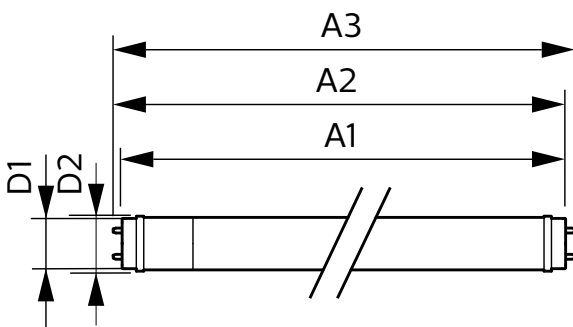

Advertencias y seguridad

• -

Datos del producto

Información general	
Base de casquillo	G13 [Medium Bi-Pin Fluorescent]
Marca CE	Sí
Conforme con EU RoHS	Sí
Vida útil nominal (nom.)	30000 h
Ciclo de conmutación	200.000X
Referencia de medición de flujo	Sphere
Nivel	CorePro
Datos técnicos de la luz	
Código de color	840 [CCT de 4000 K (841)]
Ángulo de haz (nom.)	240 °
Flujo lumínico (nom.)	2400 lm
Designación de color	Blanco frío (CW)
Temperatura del color con correlación (nom.)	4000 K
Eficacia lumínica (nominal) (nom.)	111 lm/W
Consistencia del color	<6
Índice de reproducción cromática -CRI (nom.)	80

CorePro tubo LED EM/230V T8

Temperatura máxima (nom.)	53 °C
Controles y regulación	
Regulable	No
Mecánicos y de carcasa	
Acabado de la lámpara	Esmerilado
Material de bombilla	Cristal
Longitud de producto	1200 mm
Forma de la bombilla	Tubo, doble extremo
Aprobación y aplicación	
Clase de eficiencia energética	E
Producto de ahorro de energía	Sí
Certificados disponibles	Conformidad con RoHS Marca CE Certificado KEMA Keur

Plano de dimensiones

CorePro LEDtube 1200mm UO 21.5W 840 T8

Product	D1	D2	A1	A2	A3
CorePro LEDtube 1200mm UO 21.5W 840 T8	25,7 mm	28 mm	1198 mm	1205 mm	1212 mm

Datos fotométricos

General uniform lighting

Light Distribution Diagram