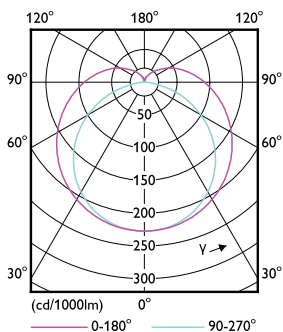

Plano de dimensiones

TLED T8 220-240V 21.8-58W 3700lm 4000K

Product	D1	D2	A1	A2	A3
MASTER LEDtube 1500mm UO 21.7W 840 T8	25,8 mm	28 mm	1498,8 mm	1505,9 mm	1513 mm

Datos fotométricos

LEDtube MAS 14,7W G13 2300lm