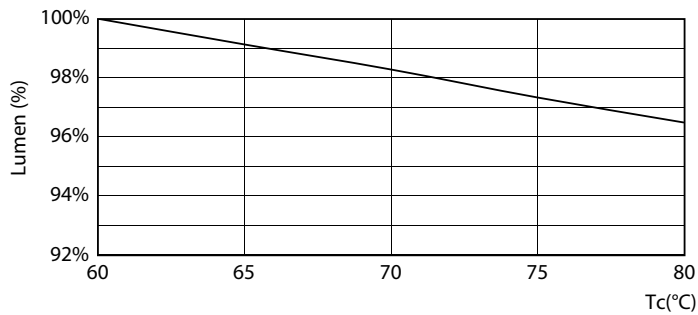

Vida útil

LEDtube MAS 21,7W 70K LumenVsTc