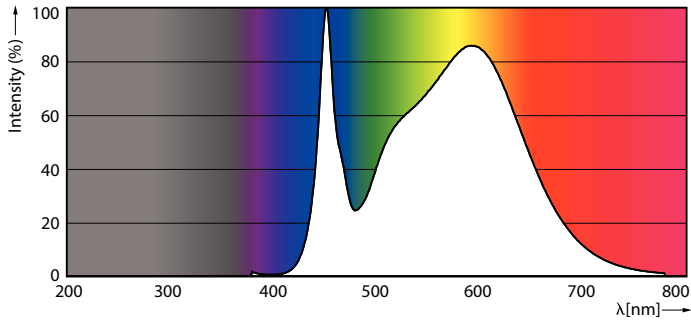

MASTER tubo LED EM/230V T8

Datos fotométricos

LEDtube MAS 21,7W G13 3700lm 840