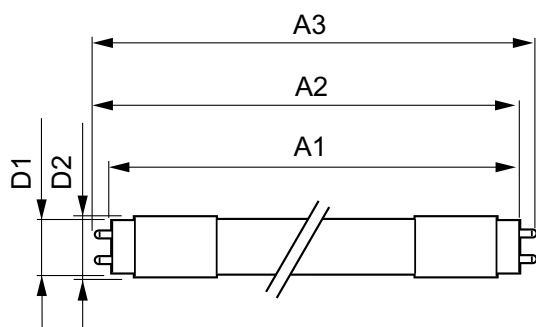

MASTER tubo LED EM/230V T8

Temperatura máxima (nom.)	60 °C

Controles y regulación

Regulable	No

Mecánicos y de carcasa

Acabado de la lámpara	Esmerilado
Material de bombilla	Plástico
Longitud de producto	1500 mm
Forma de la bombilla	Tubo, doble extremo

Aprobación y aplicación

Energy Efficiency Class	C
Producto de ahorro de energía	Sí
Certificados disponibles	Conformidad con RoHS Marca CE Certificado KEMA Keur

Consumo energético kWh/1000 h	22 kWh
	403547

Datos de producto

Código de producto completo	871951431664500
Nombre de producto del pedido	MASTER LEDtube 1500mm UO 21.7W 840 T8
EAN/UPC - Producto	8719514316645
Código de pedido	31664500
Cantidad por paquete	1
Numerador SAP - Paquetes por caja exterior	10
Material SAP	929002998602
Peso neto (pieza) SAP	0,450 kg

Plano de dimensiones

TLED T8 220-240V 21.8-58W 3700lm 4000K

Product	D1	D2	A1	A2	A3
MASTER LEDtube 1500mm UO 21.7W 840 T8	25,8 mm	28 mm	1498,8 mm	1505,9 mm	1513 mm