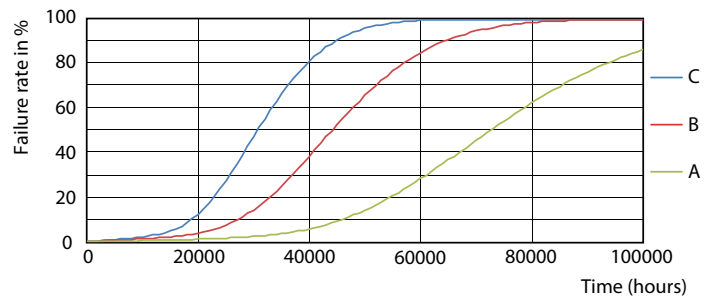

LEDtube_70K_FailureRate-LED