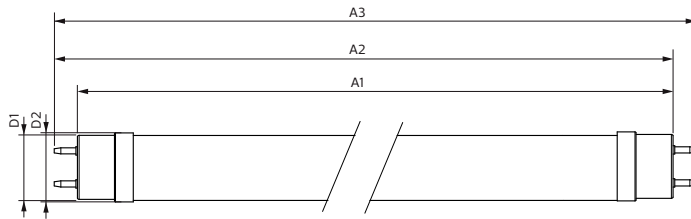

Master Value tubo LED T8

Material de bombilla	Cristal
Longitud de producto	1500 mm
Forma de la bombilla	Tubo, doble extremo
Aprobación y aplicación	
Clase de eficiencia energética	C
Producto de ahorro de energía	Sí
Certificados disponibles	Conformidad con RoHS TUV Marca CE Certificado KEMA Keur
Consumo energético kWh/1000 h	23 kWh
Número de registro EPREL	1095876

Datos de producto

Código de producto completo	871951431690400
Nombre de producto del pedido	MASTER LEDtube VLE 1500mm UO 23W 865 T8
EAN/UPC - Producto	8719514316904
Código de pedido	31690400
Cantidad por paquete	1
Numerador SAP - Paquetes por caja exterior	10
Material SAP	929002998102
Copiar Peso neto (pieza)	0,275 kg

Plano de dimensiones

Product	D1	D2	A1	A2	A3
MASTER LEDtube VLE 1500mm UO 23W 865 T8	25,8 mm	28 mm	1498,8 mm	1505,9 mm	1513 mm

MASTER LEDtube VLE 1500mm UO 23W 865 T8

Datos fotométricos