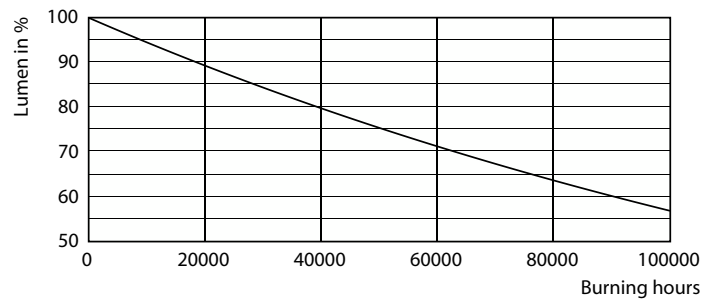

Lumen Maintenance Diagram