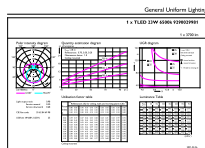

Plano de dimensiones

Product	D1	D2	A1	A2	A3
MASTER LEDtube VLE 1500mm UO 23W 865 T8	25,8 mm	28 mm	1498,8 mm	1505,9 mm	1513 mm

MASTER LEDtube VLE 1500mm UO 23W 865 T8

Datos fotométricos

LEDtube MAS 23W G13 3700lm 865