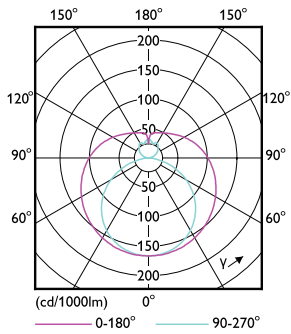

Master Value tubo LED T8

Datos fotométricos

Light Distribution Diagram