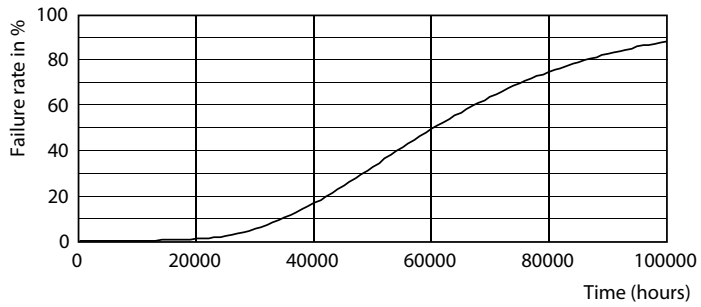

Master Value tubo LED T8

Vida útil

Life Expectancy Diagram