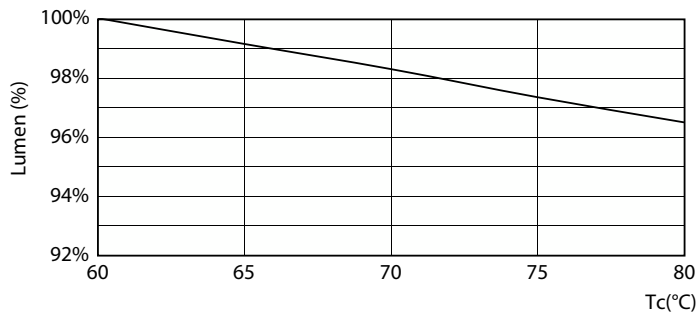

FailureRate

LumenVsTc