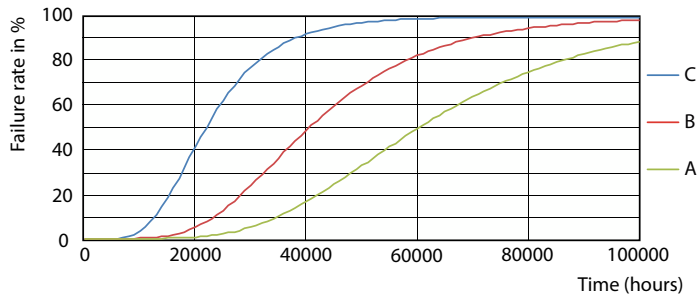

Master Value tubo LED T8

Datos fotométricos

Vida útil

Lumen Maintenance Diagram