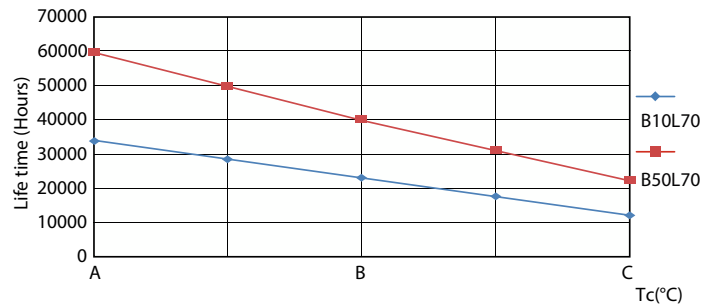

LifetimeVsTc