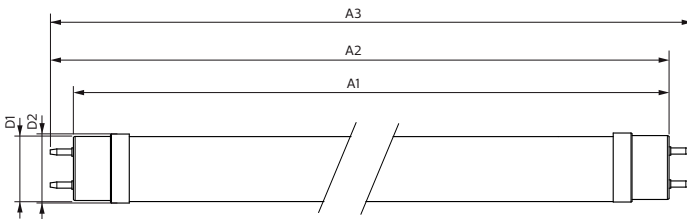

Master Value tubo LED T8

Mecánicos y de carcasa

Acabado de la lámpara	Esmerilado
Material de bombilla	Cristal
Longitud de producto	1500 mm
Forma de la bombilla	Tubo, doble extremo

Aprobación y aplicación

Energy Efficiency Class	C
Producto de ahorro de energía	Sí
Certificados disponibles	Conformidad con RoHS Marca CE Certificado KEMA Keur
Consumo energético kWh/1000 h	23 kWh 403668

Datos de producto

Código de producto completo	871951431688100
Nombre de producto del pedido	MASTER LEDtube VLE 1500mm UO 23W 840 T8
EAN/UPC - Producto	8719514316881
Código de pedido	31688100
Cantidad por paquete	1
Numerador SAP - Paquetes por caja exterior	10
Material SAP	929002998002
Peso neto (pieza) SAP	0,270 kg

Plano de dimensiones

Product	D1	D2	A1	A2	A3
MASTER LEDtube VLE 1500mm UO 23W 840 T8	25,8 mm	28 mm	1498,8 mm	1505,9 mm	1513 mm

TLED T8 220-240V 23-58W 3700lm 4000K