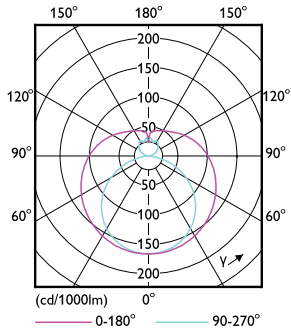

Master Value tubo LED T8

Datos fotométricos

LEDtube MAS 23W G13 3400lm