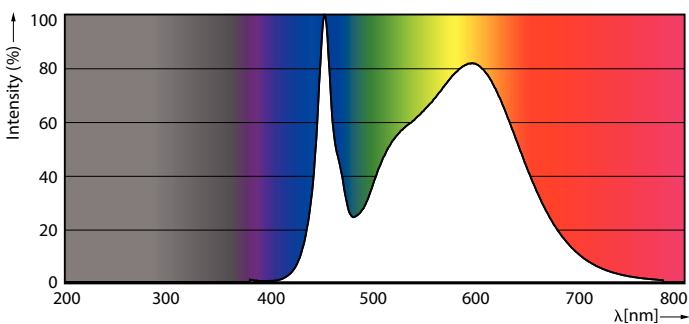

Datos fotométricos

LEDtube MAS 23W G13 3700lm 840

LEDtube MAS 23W G13 3700lm 840