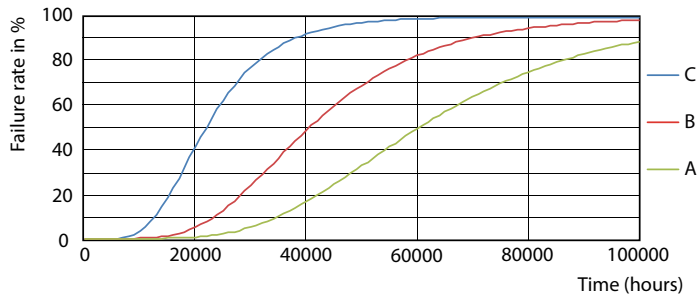

Master Value tubo LED T8

Datos fotométricos

Vida útil

LEDtube_60K