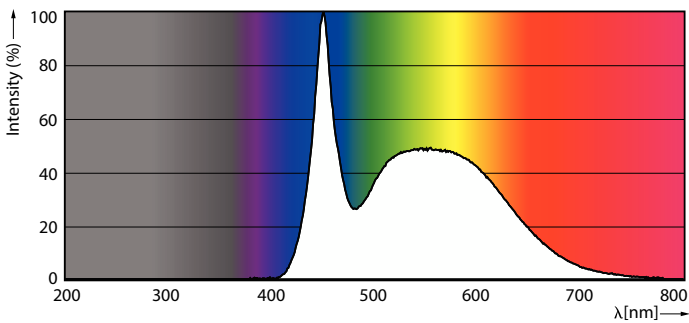

Datos del producto

Información general	
Base del casquillo	E14 [E14]
Vida útil nominal	15.000 hora(s)
Ciclo de encendido/apagado	50.000
Lighting Technology	LED
Marca CE	Sí
Conformidad con RoHS UE	Sí

Datos técnicos de la luz	
Código de color	865 [CCT of 6500K]
Flujo luminoso	470 lm
Designación de color	Luz natural fría
Temperatura de color correlacionada (Nom)	6500 K
Eficacia lumínica (nominal) (nom.)	94,00 lm/W
Consistencia del color	<6
Índice de reproducción cromática (IRC)	80
LLMF al fin de vida útil nominal (nom.)	70 %
Valor de parpadeo (PstLM)	1
Valor de efecto estroboscópico (SVM)	0,4

Clase de eficiencia energética	F
Consumo energético kWh/1000 h	5 kWh
Número de registro EPREL	453201
EyeComfort	Sí

Datos de producto

Full EOC	871951431258600
----------	-----------------

Nombre de producto del pedido	CorePro candle ND 5-40W E14 865 B35 FR
Código de pedido	31258600
Cantidad por paquete	1
Numerador SAP - Paquetes por caja exterior	10
Código 12NC	929002969202
Nombre completo del producto	CorePro LEDcandle ND 5-40W E14 865 B35 FR
Embalaje con código EAN/UPC	8719514312593
EAN/UPC - Product/Case	8719514312586

Plano de dimensiones

Product	D	C
CorePro candle ND 5-40W E14 865 B35 FR	35 mm	106 mm

Datos fotométricos

Spectral Power Distribution Colour - CorePro candle ND 5-40W E14 865 B35 FR

General uniform lighting - CorePro candle ND 5-40W E14 865 B35 FR