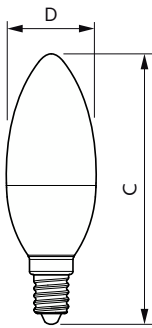

Datos del producto

Información general	
Base del casquillo	E14 [E14]
Vida útil nominal	15.000 hora(s)
Ciclo de encendido/apagado	50.000
Lighting Technology	LED
Marca CE	Sí
Conformidad con RoHS UE	Sí

Datos técnicos de la luz	
Código de color	865 [CCT of 6500K]
Flujo luminoso	470 lm
Designación de color	Luz natural fría
Temperatura de color correlacionada (Nom)	6500 K
Eficacia lumínica (nominal) (nom.)	94,00 lm/W
Consistencia del color	<6
Índice de reproducción cromática (IRC)	80
LLMF al fin de vida útil nominal (nom.)	70 %
Valor de parpadeo (PstLM)	1
Valor de efecto estroboscópico (SVM)	0,4

Temperatura	
Temperatura máxima (nom.)	81 °C

Controles y regulación	
Regulable	No

CorePro Velas y Esféricas LED

Mecánicos y de carcasa

Acabado de la bombilla	Mate
Forma de la bombilla	B35 [B 35 mm]

Aprobación y aplicación

Plano de dimensiones

Product	D	C
CorePro candle ND 5-40W E14 865 B35 FR	35 mm	106 mm

Datos fotométricos

Spectral Power Distribution Colour - CorePro candle ND 5-40W E14 865 B35 FR

General uniform lighting - CorePro candle ND 5-40W E14 865 B35 FR