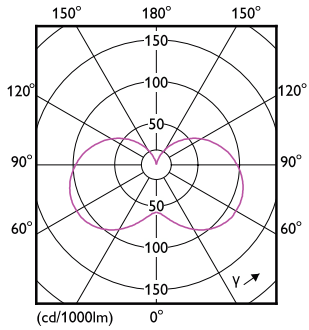

Datos del producto

Información general	
Base del casquillo	E14 [E14]
Vida útil nominal	15.000 hora(s)
Ciclo de encendido/apagado	50.000
Lighting Technology	LED
Marca CE	Sí
Conformidad con RoHS UE	Sí

Datos técnicos de la luz	
Código de color	865 [CCT of 6500K]
Flujo luminoso	470 lm
Designación de color	Luz natural fría
Temperatura de color correlacionada (Nom)	6500 K
Eficacia lumínica (nominal) (nom.)	94,00 lm/W
Consistencia del color	<6
Índice de reproducción cromática (IRC)	80
LLMF al fin de vida útil nominal (nom.)	70 %
Valor de parpadeo (PstLM)	1
Valor de efecto estroboscópico (SVM)	0,4

Plano de dimensiones

Product	D	C
CorePro candle ND 5-40W E14 865 B35 FR	35 mm	106 mm

Datos fotométricos

Spectral Power Distribution Colour - CorePro candle ND 5-40W E14 865 B35 FR

General uniform lighting - CorePro candle ND 5-40W E14 865 B35 FR

CorePro Velas y Esféricas LED

Datos fotométricos

Light Distribution Diagram - CorePro candle ND 5-40W E14 865 B35 FR

Vida útil

Life Expectancy Diagram - CorePro candle ND 5-40W E14 865 B35 FR

Lumen Maintenance Diagram - CorePro candle ND 5-40W E14 865 B35 FR