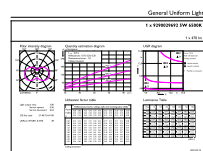

Datos del producto

Información general	
Base del casquillo	E14 [E14]
Vida útil nominal	15.000 hora(s)
Ciclo de encendido/apagado	50.000
Lighting Technology	LED
Marca CE	Sí
Conformidad con RoHS UE	Sí

Datos técnicos de la luz	
Código de color	865 [CCT of 6500K]
Flujo luminoso	470 lm
Designación de color	Luz natural fría
Temperatura de color correlacionada (Nom)	6500 K
Eficacia lumínica (nominal) (nom.)	94,00 lm/W
Consistencia del color	<6
Índice de reproducción cromática (IRC)	80
LLMF al fin de vida útil nominal (nom.)	70 %
Valor de parpadeo (PstLM)	1
Valor de efecto estroboscópico (SVM)	0,4

Plano de dimensiones

Product	D	C
CorePro candle ND 5-40W E14 865 B35 FR	35 mm	106 mm

Datos fotométricos

Spectral Power Distribution Colour - CorePro candle ND 5-40W E14 865 B35 FR

General uniform lighting - CorePro candle ND 5-40W E14 865 B35 FR