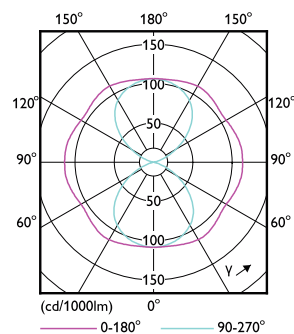

LEDTForce Road 68W Tshape E40