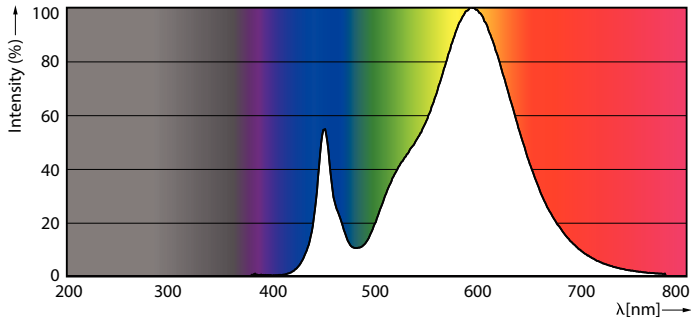

TrueForce LED carreteras – sustitución de sodio

Datos fotométricos

LEDTForce Road 68W Tshape E40 730