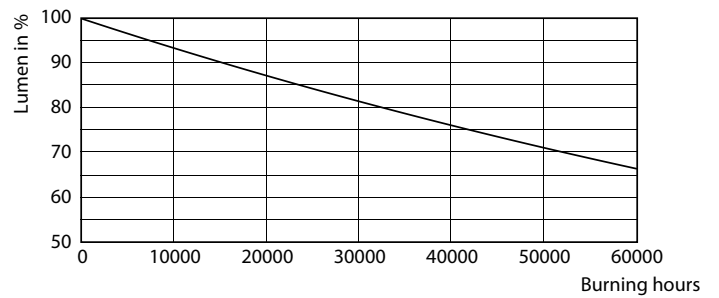

Advertencias y seguridad

- La instalación debe realizarla siempre un electricista o instalador cualificado siguiendo las instrucciones de la guía de instalación

Datos del producto

Información general		Operativos y eléctricos	
Base de casquillo	E40 [E40]	Flujo lumínico (nom.)	11200 lm
Conforme con EU RoHS	Sí	Designación de color	Blanco (WH)
Vida útil nominal (nom.)	50000 h	Temperatura del color con correlación (nom.)	3000 K
Ciclo de conmutación	50000X	Eficacia lumínica (nominal) (nom.)	164,00 lm/W
Tipo técnico	68-150W	Consistencia del color	<6
Referencia de medición de flujo	Sphere	Índice de reproducción cromática -CRI (nom.)	70
		LLMF al fin de vida útil nominal (nom.)	70 %
Datos técnicos de la luz			
Código de color	730 [CCT de 3000 K]	Frecuencia de entrada	50 a 60 Hz

LEDTForce Road 68W Tshape E40

TrueForce LED carreteras – sustitución de sodio

Datos fotométricos

LEDTForce Road 68W Tshape E40 730

Vida útil

50K

50K