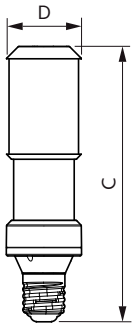

TrueForce LED carreteras – sustitución de sodio

Power (Rated) (Nom)	68 W
Corriente de lámpara (máx.)	635 mA
Corriente de lámpara (mín.)	290 mA
Equivalente de potencia	150 W
Hora de inicio (nom.)	0,5 s
Tiempo de calentamiento hasta el 60 % flujo lum. (nom.)	0.5 s
Factor de potencia (nom.)	0.9
Voltaje (nom.)	120-277 V

Temperatura

Temperatura máxima (nom.)	60 °C

Controles y regulación

Regulable	No

Mecánicos y de carcasa

Acabado de la lámpara	Transparente

Forma de la bombilla	Forma de T

Aprobación y aplicación

Clase de eficiencia energética	C
Consumo energético kWh/1000 h	68 kWh
Número de registro EPREL	421453

Datos de producto

Código de producto completo	871869970583100
Nombre de producto del pedido	TrueForce LED Road 68W E40 730 MV
EAN/UPC - Producto	8718699705831
Código de pedido	70583100
Cantidad por paquete	1
Numerador SAP - Paquetes por caja exterior	6
Material SAP	929002277608
Peso neto (pieza) SAP	0,586 kg

Plano de dimensiones

TrueForce LED Road 68W E40 730 MV

Product	D	C
TrueForce LED Road 68W E40 730 MV	71 mm	262 mm