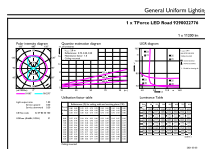

Datos fotométricos

LEDTForce Road 68W Tshape E40