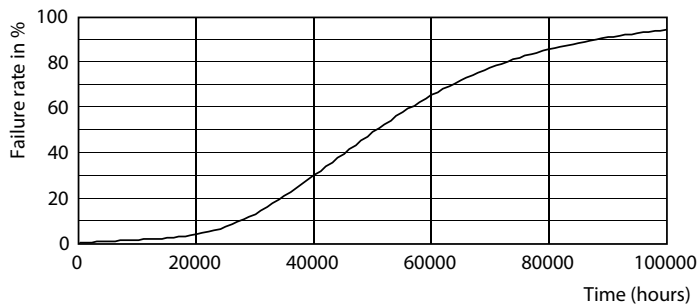

Advertencias y seguridad

- La instalación debe realizarla siempre un electricista o instalador cualificado siguiendo las instrucciones de la guía de instalación

Datos del producto

Información general		Operativos y eléctricos	
Base de casquillo	E40 [E40]	Flujo lumínico (nom.)	11200 lm
Conforme con EU RoHS	Sí	Designación de color	Blanco (WH)
Vida útil nominal (nom.)	50000 h	Temperatura del color con correlación (nom.)	3000 K
Ciclo de conmutación	50000X	Eficacia lumínica (nominal) (nom.)	164,00 lm/W
Tipo técnico	68-150W	Consistencia del color	<6
Referencia de medición de flujo	Sphere	Índice de reproducción cromática -CRI (nom.)	70
		LLMF al fin de vida útil nominal (nom.)	70 %
Datos técnicos de la luz			
Código de color	730 [CCT de 3000 K]	Frecuencia de entrada	50 a 60 Hz

LEDTForce Road 68W Tshape E40

TrueForce LED carreteras – sustitución de sodio

Datos fotométricos

LEDTForce Road 68W Tshape E40 730

Vida útil

50K

50K