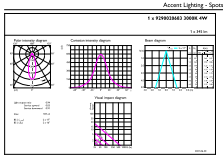

CorePro LEDspot 230V

Datos fotométricos

Accent Lighting Spots - CorePro LEDspot 4-50W GU10 830 36D DIM