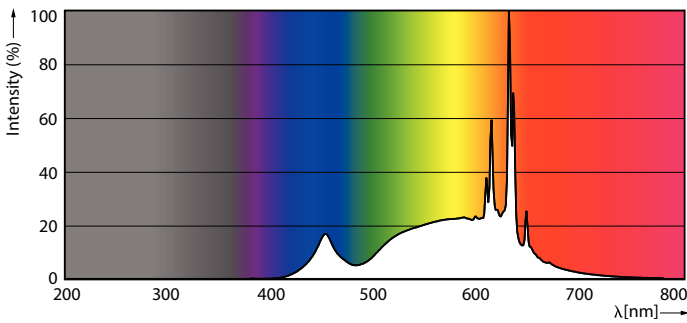

Datos fotométricos

Spectral Power Distribution Colour - CorePro LEDspot 4-50W GU10 830 36D DIM