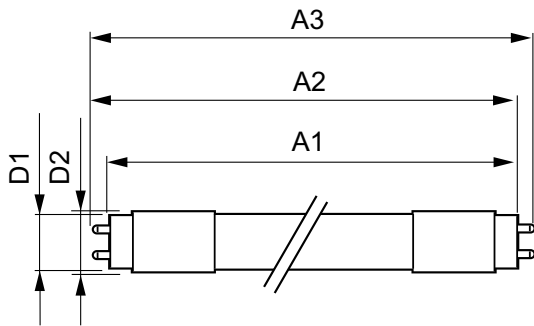

MasterConnect LEDtube EM/mains T8

Aplicaciones

- Oficinas, centros de enseñanza, tiendas y cuidado de la salud
- Aparcamientos, industrias y almacenes

Versions

Plano de dimensiones

Product	D1	D2	A1	A2	A3
MasterConnect LEDtube IA 1200mm UO 16W840 T8	25,8 mm	28 mm	1198,2 mm	1205,3 mm	1212,4 mm
MasterConnect LEDtube IA 600mm HO 7W840 T8	25,8 mm	28 mm	588,5 mm	595,5 mm	602,5 mm
MasterConnect LEDtube IA 600mm HO 7W865 T8	25,8 mm	28 mm	588,5 mm	595,5 mm	602,5 mm
MasterConnect LEDtube IA 1500mm UO 25W840 T8	25,8 mm	28 mm	1498,7 mm	1505,8 mm	1512,9 mm
MasterConnect LEDtube IA 1500mm UO 25W865 T8	25,8 mm	28 mm	1498,7 mm	1505,8 mm	1512,9 mm
MasterConnect LEDtube IA 1200mm UO 16W865 T8	25,8 mm	28 mm	1198,2 mm	1205,3 mm	1212,4 mm