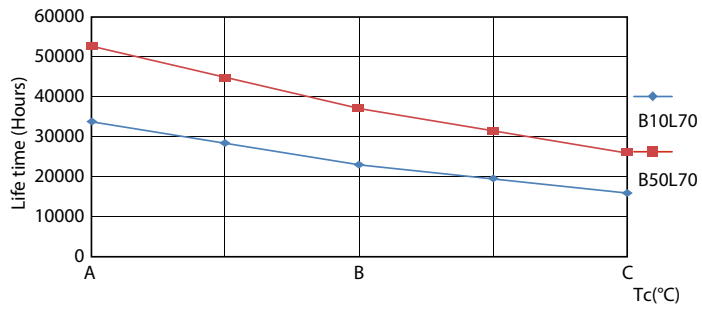

LEDtube Mains T5

Vida útil

LEDtube 50K LifetimeVsTc-LED