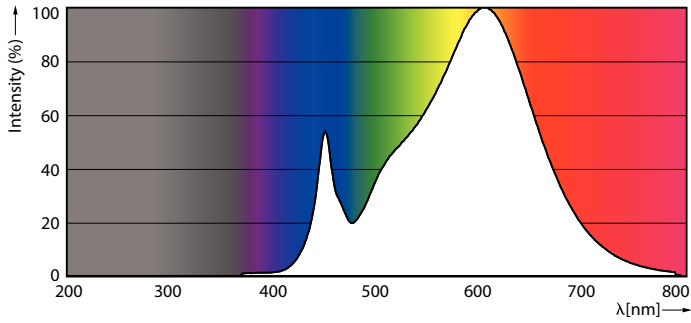

LEDtube Mains T5

Datos fotométricos

LEDtube MAS 36W G5 5200lm 830