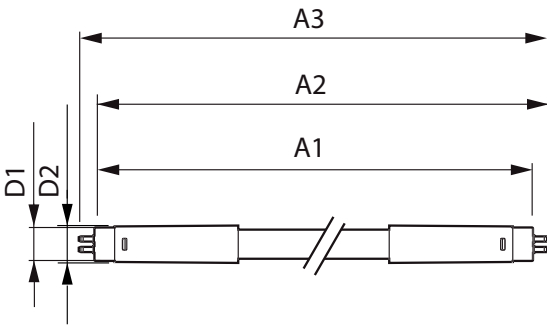

LEDtube Mains T5

Controles y regulación

Regulable	No

Mecánicos y de carcasa

Acabado de la lámpara	Esmerilado
Material de bombilla	Cristal
Longitud de producto	1500 mm
Forma de la bombilla	Tubo, doble extremo

Aprobación y aplicación

Energy Efficiency Class	D
Producto de ahorro de energía	Sí
Certificados disponibles	Conformidad con RoHS Marca CE Certificado KEMA Keur
Consumo energético kWh/1000 h	36 kWh

403646

Datos de producto

Código de producto completo	871951429050100
Nombre de producto del pedido	MAS LEDtube 1500mm UO 36W 830 T5
EAN/UPC - Producto	8719514290501
Código de pedido	29050100
Cantidad por paquete	1
Numerador SAP - Paquetes por caja exterior	10
Material SAP	929002474802
Peso neto (pieza) SAP	0,196 kg

Plano de dimensiones

TLED 1500mm Mains 36W 5200lm 3000K G5

Product	D1	D2	A1	A2	A3
MAS LEDtube 1500mm UO 36W 830 T5	15,5 mm	18,8 mm	1449 mm	1456,1 mm	1463,2 mm

Datos fotométricos