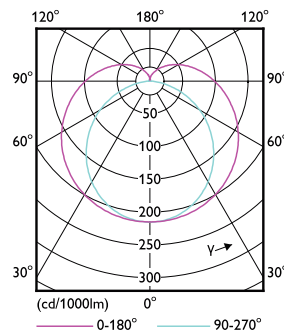

LEDtube MAS 36W G5 5200lm

LEDtube MAS 36W G5 5200lm 830