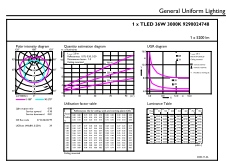

Datos fotométricos

LEDtube MAS 36W G5 5200lm

LEDtube MAS 36W G5 5200lm 830