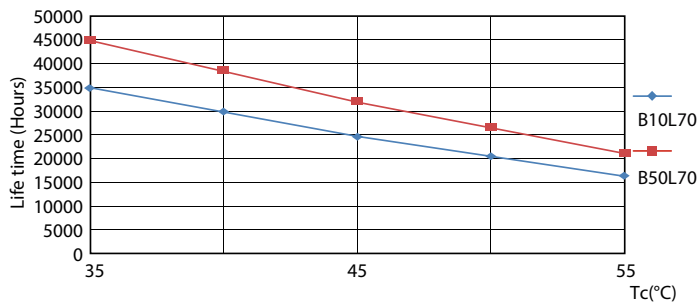

LEDtube COR SLR 8W 30K LifetimeVsTc-LED-LED