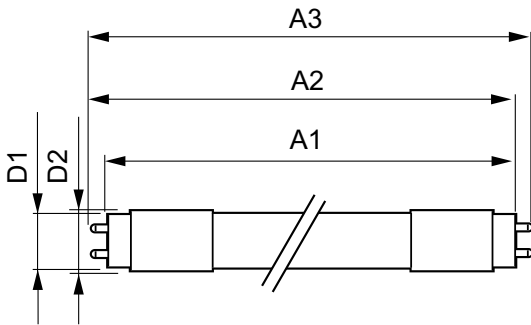

CorePro tubo LED Universal T8

Controles y regulación

Regulable No

Mecánicos y de carcasa

Acabado de la lámpara Esmerilado
Material de bombilla Cristal
Longitud de producto 600 mm
Forma de la bombilla Tubo, doble extremo

Aprobación y aplicación

Energy Efficiency Class E
Producto de ahorro de energía Sí
Certificados disponibles Conformidad con RoHS Marca CE
Certificado KEMA Keur
Consumo energético kWh/1000 h 8 kWh

403635

Datos de producto

Código de producto completo 871869978279500
Nombre de producto del pedido CorePro LEDtube UN 600mm HO 8W840 T8
EAN/UPC - Producto 8718699782795
Código de pedido 78279500
Cantidad por paquete 1
Numerador SAP - Paquetes por caja exterior 10
Material SAP 929002419902
Peso neto (pieza) SAP 0,121 kg

Plano de dimensiones

TLED 2ft 220-240V 8-18W 900lm 4000K G13

Product	D1	D2	A1	A2	A3
CorePro LEDtube UN 600mm HO 8W840 T8	25,7 mm	28 mm	588,6 mm	595,7 mm	602,8 mm