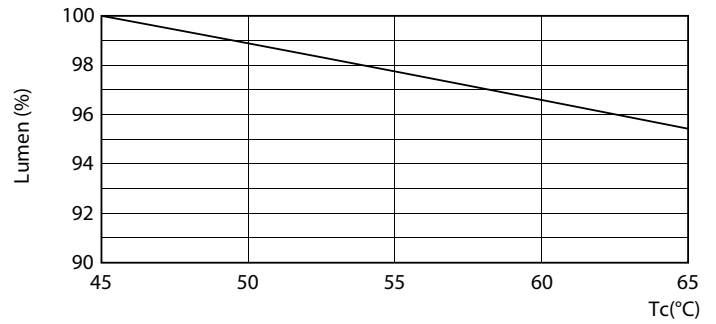

LEDtube COR SLR 8W 30K LumenVsTc-LMP-LMP