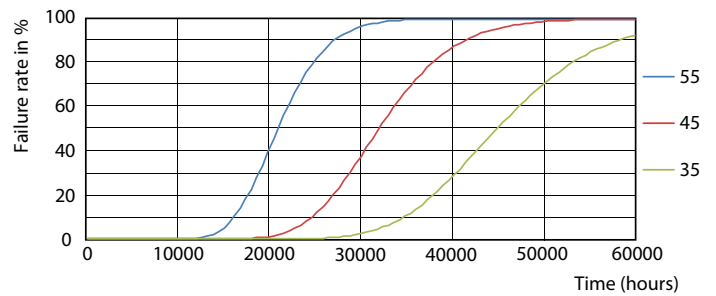

## Vida útil

LEDtube 30K

LEDtube COR SLR 8W 30K LumenVsTc-LMP-LMP

LEDtube COR SLR 8W 30K LifetimeVsTc-LED-LED

LEDtube COR SLR 8W 30K FailureRate-LED-LED