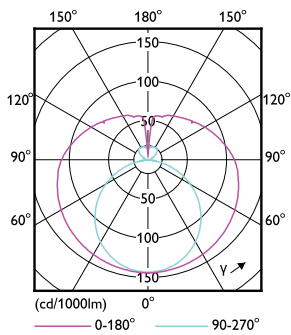

Datos fotométricos

LEDtube 8W G13 900lm

LEDtube 8W G13 900lm 840