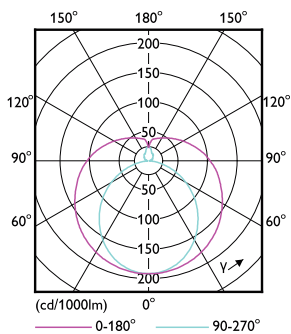

Datos fotométricos

LEDtube T8 G13 MAS

LEDtube 24W G13 3700lm 865