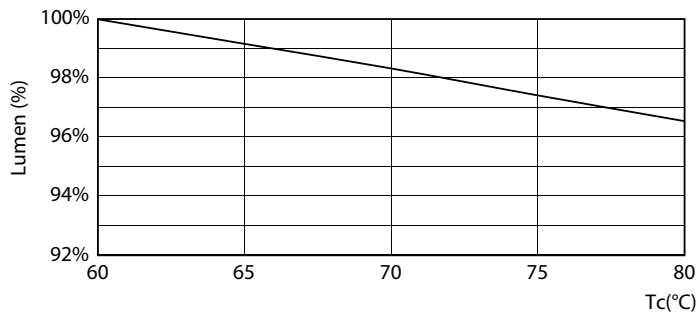

Vida útil

LEDtube 50K MAS LumenVsTc