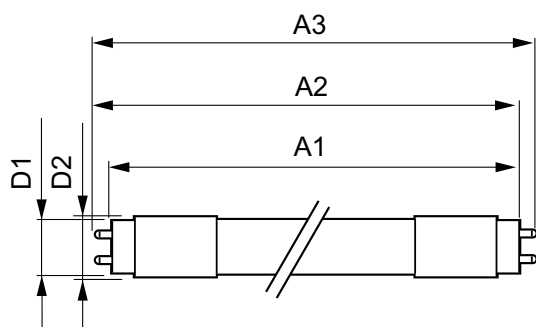

MASTER tubo LED Universal T8

T de almacenamiento (mín.)	-40 °C
Temperatura máxima (nom.)	50 °C

Controles y regulación

Regulable	No

Mecánicos y de carcasa

Acabado de la lámpara	Esmerilado
Material de bombilla	Cristal
Longitud de producto	1500 mm
Forma de la bombilla	Tubo, doble extremo

Aprobación y aplicación

Producto de ahorro de energía	Sí
Certificados disponibles	Conformidad con RoHS Marca CE Certificado KEMA Keur

Consumo energético kWh/1000 h	24 kWh

Datos de producto

Código de producto completo	871869973927000
Nombre de producto del pedido	MAS LEDtube VLE UN 1500mm UO 24W865 T8
EAN/UPC - Producto	8718699739270
Código de pedido	73927000
Cantidad por paquete	1
Numerador SAP - Paquetes por caja exterior	10
Material SAP	929002333502
Peso neto (pieza) SAP	0,270 kg

Plano de dimensiones

TLED5ft 220-240V 24-58W 3700lm 6500K G13

Product	D1	D2	A1	A2	A3
MAS LEDtube VLE UN 1500mm UO 24W865 T8	25,7 mm	28 mm	1500 mm	1505,9 mm	1514,2 mm