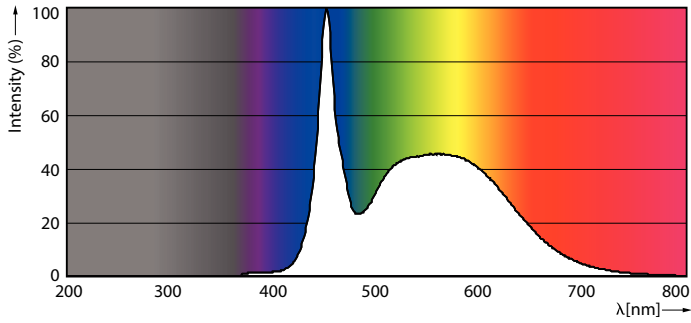

MASTER tubo LED Universal T8

Datos fotométricos

LEDtube 24W G13 3700lm 865