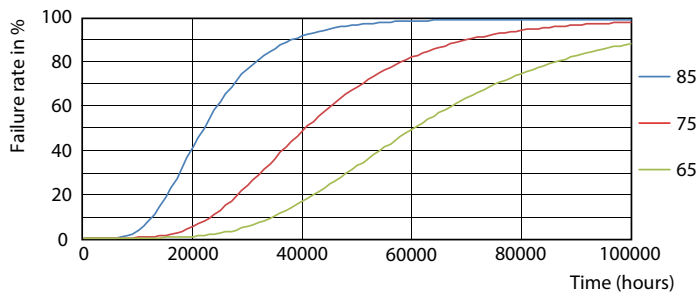

LEDtube MAS SLR 8W 60K FailureRate-LED