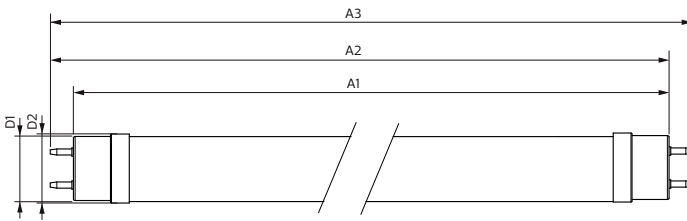

Master Value tubo LED T8

Mecánicos y de carcasa

Acabado de la lámpara	Esmerilado
Material de bombilla	Cristal
Longitud de producto	600 mm
Forma de la bombilla	Tubo, doble extremo

Aprobación y aplicación

Energy Efficiency Class	E
Producto de ahorro de energía	Sí
Certificados disponibles	Conformidad con RoHS Marca CE Certificado KEMA Keur
Consumo energético kWh/1000 h	8 kWh 403611

Datos de producto

Código de producto completo	871869964683700
Nombre de producto del pedido	MASTER LEDtube VLE 600mm HO 8W 865 T8
EAN/UPC - Producto	8718699646837
Código de pedido	64683700
Cantidad por paquete	1
Numerador SAP - Paquetes por caja exterior	10
Material SAP	929002021302
Peso neto (pieza) SAP	0,120 kg

Plano de dimensiones

Product	D1	D2	A1	A2	A3
MASTER LEDtube VLE 600mm HO 8W 865 T8	25,8 mm	28 mm	588,5 mm	595,5 mm	602,5 mm

TLED 2ft 220-240V 8-18W 1050lm 6500K G13

Datos fotométricos