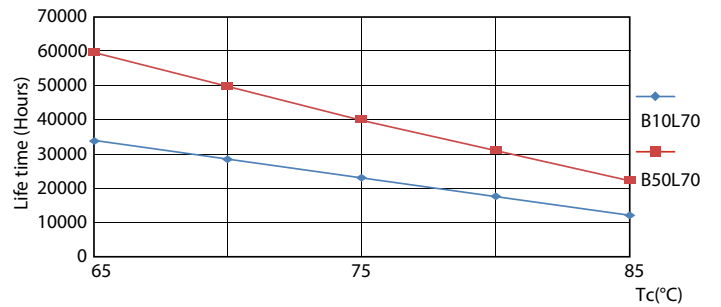

LEDtube MAS SLR 8W 60K LifetimeVsTc-LED