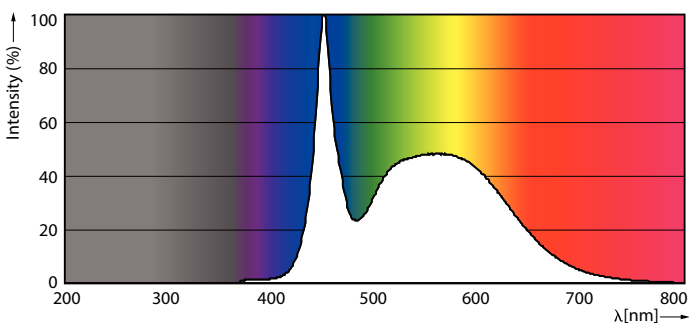

LEDtube 220-240V G13 6500k

LEDtube MAS SLR 8W G13 1050lm 865-GUL