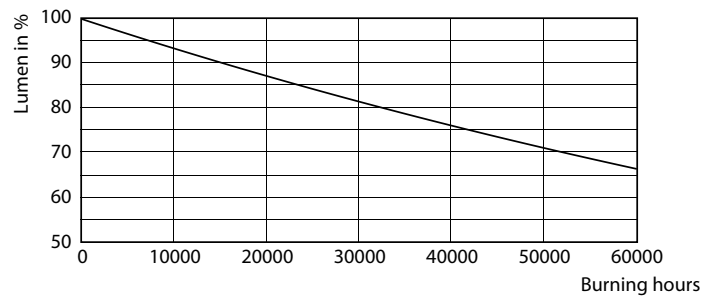

Datos del producto

Información general		Operativos y eléctricos	
Base de casquillo	E40 [E40]	Eficacia luminica (nominal) (nom.)	142,00 lm/W
Conforme con EU RoHS	Sí	Consistencia del color	<6
Vida útil nominal (nom.)	50000 h	Índice de reproducción cromática -CRI (nom.)	80
Ciclo de conmutación	50000X	LLMF al fin de vida útil nominal (nom.)	70 %
Tipo técnico	42-200W	Operativos y eléctricos	
Referencia de medición de flujo	Sphere	Frecuencia de entrada	50 a 60 Hz
Datos técnicos de la luz		Power (Rated) (Nom)	42 W
Código de color	840 [CCT de 4000 K (841)]	Corriente de lámpara (nom.)	186 mA
Ángulo de haz (nom.)	360 °	Equivalente de potencia	200 W
Flujo lumínico (nom.)	6000 lm	Hora de inicio (nom.)	0,45 s
Designación de color	Blanco frío (CW)	Tiempo de calentamiento hasta el 60 % flujo lum. (nom.)	0,45 s
Temperatura del color con correlación (nom.)	4000 K	Factor de potencia (nom.)	0,95

Datos fotométricos

LEDTrueForce E27 42W 3000K

Vida útil

LEDTrueForce Others 360

LEDTrueForce Others 360