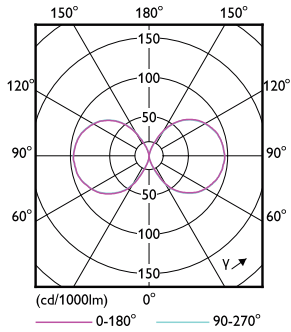

TrueForce LED Public (ciudad/carretera – HPL/SON)

Datos fotométricos

LEDTrueForce E27 42W 3000K