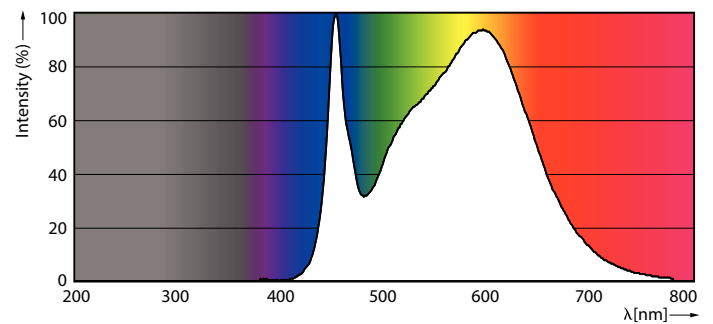

LEDTrueForce E40 42W 4000K

LEDTrueForce E40 42W 4000K