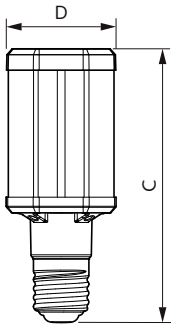

Datos del producto

Información general		Operativos y eléctricos	
Base de casquillo	E40 [E40]	Eficacia luminica (nominal) (nom.)	142,00 lm/W
Conforme con EU RoHS	Sí	Consistencia del color	<6
Vida útil nominal (nom.)	50000 h	Índice de reproducción cromática -CRI (nom.)	80
Ciclo de conmutación	50000X	LLMF al fin de vida útil nominal (nom.)	70 %
Tipo técnico	42-200W	Operativos y eléctricos	
Referencia de medición de flujo	Sphere	Frecuencia de entrada	50 a 60 Hz
Datos técnicos de la luz		Power (Rated) (Nom)	42 W
Código de color	840 [CCT de 4000 K (841)]	Corriente de lámpara (nom.)	186 mA
Ángulo de haz (nom.)	360 °	Equivalente de potencia	200 W
Flujo lumínico (nom.)	6000 lm	Hora de inicio (nom.)	0,45 s
Designación de color	Blanco frío (CW)	Tiempo de calentamiento hasta el 60 % flujo lum. (nom.)	0,45 s
Temperatura del color con correlación (nom.)	4000 K	Factor de potencia (nom.)	0,95

Plano de dimensiones

TrueForce LED HPL ND 60-42W E40 840 CL IP65

Product	D	C
TrueForce LED HPL ND 60-42W E40 840	84 mm	191 mm

Datos fotométricos

LEDTrueForce E40 42W 4000K

LEDTrueForce E40 42W 4000K

TrueForce LED Public (ciudad/carretera – HPL/SON)