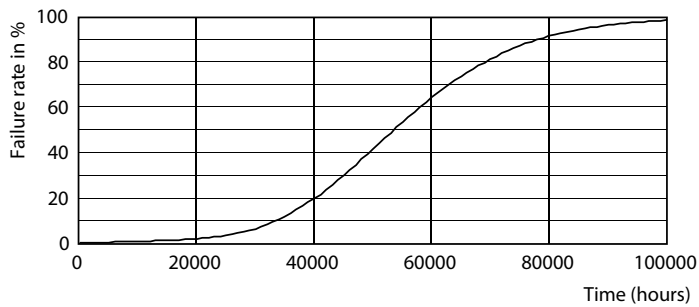

Vida útil

LEDTrueForce Others 360