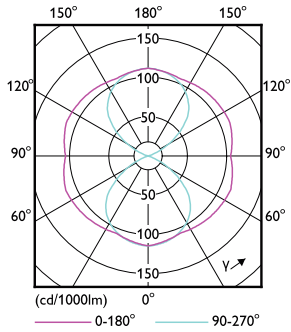

TrueForce LED carreteras – sustitución de sodio

Datos fotométricos

Trueforce LED E27