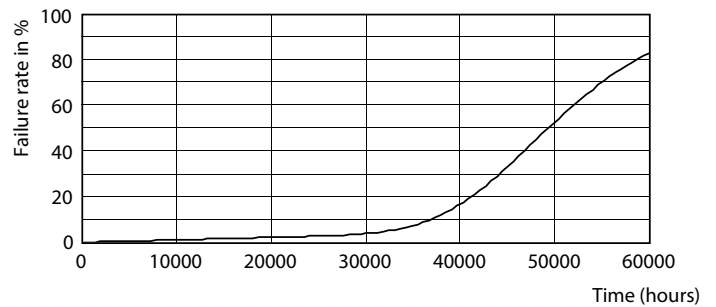

Trueforce LED E27