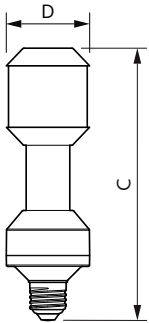

TrueForce LED carreteras – sustitución de sodio

Voltaje (nom.)	50-60 V
Temperatura	
Temperatura máxima (nom.)	95 °C
Controles y regulación	
Regulable	No
Mecánicos y de carcasa	
Acabado de la lámpara	Transparente
Forma de la bombilla	Otros
Aprobación y aplicación	
Energy Efficiency Class	D

Consumo energético kWh/1000 h	25 kWh 403602
Datos de producto	
Código de producto completo	871869963253300
Nombre de producto del pedido	TrueForce LED Road 42-25W E27 740
EAN/UPC - Producto	8718699632533
Código de pedido	63253300
Cantidad por paquete	1
Numerador SAP - Paquetes por caja exterior	6
Material SAP	929001999502
Peso neto (pieza) SAP	0,232 kg

Plano de dimensiones

SON-T 50W 4000K

Product	D	C
TrueForce LED Road 42-25W E27 740	61 mm	200 mm