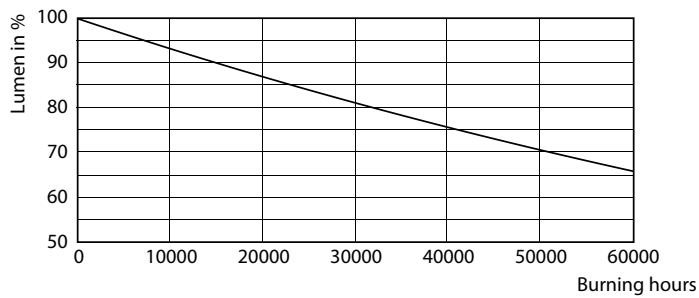

Vida útil

Trueforce LED E27