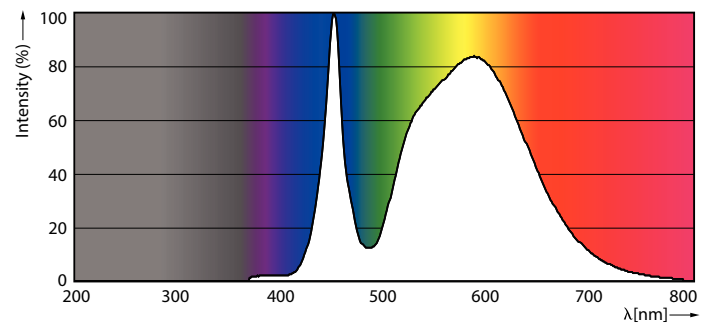

TrueForce LED carreteras – sustitución de sodio

Voltaje (nom.)	50-60 V
Temperatura	
Temperatura máxima (nom.)	95 °C
Controles y regulación	
Regulable	No
Mecánicos y de carcasa	
Acabado de la lámpara	Transparente
Forma de la bombilla	Otros
Aprobación y aplicación	
Energy Efficiency Class	D

Consumo energético kWh/1000 h	25 kWh 403602
Datos de producto	
Código de producto completo	871869963253300
Nombre de producto del pedido	TrueForce LED Road 42-25W E27 740
EAN/UPC - Producto	8718699632533
Código de pedido	63253300
Cantidad por paquete	1
Numerador SAP - Paquetes por caja exterior	6
Material SAP	929001999502
Peso neto (pieza) SAP	0,232 kg

Plano de dimensiones

Product	D	C
TrueForce LED Road 42-25W E27 740	61 mm	200 mm

Datos fotométricos

Trueforce LED E27 740

Trueforce LED E27 740