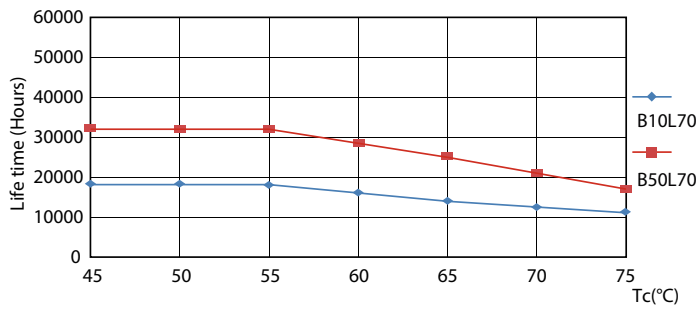

Advertencias y seguridad

• -

Datos del producto

Información general	
Base de casquillo	G13 [Medium Bi-Pin Fluorescent]
Conforme con EU RoHS	Sí
Vida útil nominal (nom.)	30000 h
Ciclo de conmutación	200.000X
	Sphere
Datos técnicos de la luz	
Código de color	840 [CCT de 4000 K (841)]
Ángulo de haz (nom.)	240 °
Flujo lumínico (nom.)	2700 lm
Designación de color	Blanco frío (CW)
Temperatura del color con correlación (nom.)	4000 K
Eficacia lumínica (nominal) (nom.)	112,00 lm/W
Consistencia del color	<6
Índice de reproducción cromática -CRI (nom.)	80
LLMF al fin de vida útil nominal (nom.)	70 %

Regulable No

Mecánicos y de carcasa

Material de bombilla Cristal
 Longitud de producto 1500 mm
 Forma de la bombilla Tubo, doble extremo

Aprobación y aplicación

Energy Efficiency Class E
 Producto de ahorro de energía Sí
 Certificados disponibles Marca CE Conformidad con RoHS
 Certificado KEMA Keur
 Consumo energético kWh/1000 h 24 kWh

CorePro tubo LED EM/230V T8

Datos fotométricos

18W G13

Vida útil

18W G13

18W G13

18W G13

24W G13