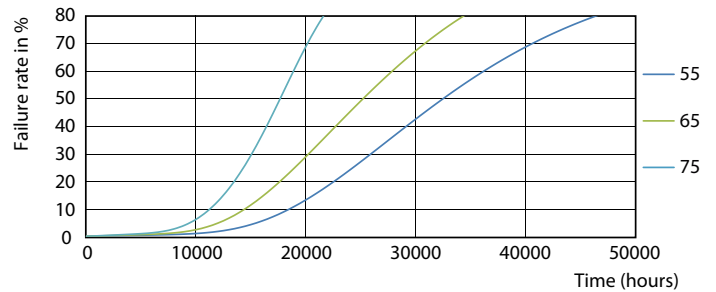

CorePro tubo LED EM/230V T8

Datos fotométricos

18W G13

Vida útil

18W G13

18W G13

18W G13

24W G13