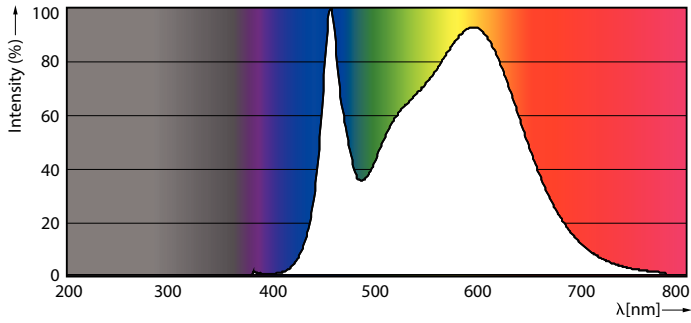

CorePro tubo LED EM/230V T8

Datos fotométricos