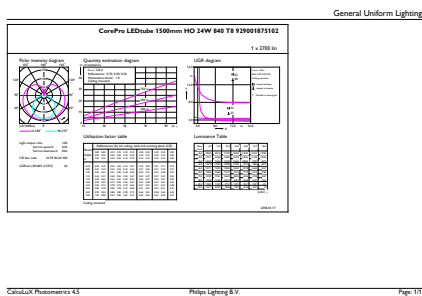

Advertencias y seguridad

• -

Datos del producto

Información general	
Base de casquillo	G13 [Medium Bi-Pin Fluorescent]
Conforme con EU RoHS	Sí
Vida útil nominal (nom.)	30000 h
Ciclo de conmutación	200.000X
	Sphere
Datos técnicos de la luz	
Código de color	840 [CCT de 4000 K (841)]
Ángulo de haz (nom.)	240 °
Flujo lumínico (nom.)	2700 lm
Designación de color	Blanco frío (CW)
Temperatura del color con correlación (nom.)	4000 K
Eficacia lumínica (nominal) (nom.)	112,00 lm/W
Consistencia del color	<6
Índice de reproducción cromática -CRI (nom.)	80
LLMF al fin de vida útil nominal (nom.)	70 %

Regulable No

Mecánicos y de carcasa

Material de bombilla Cristal
 Longitud de producto 1500 mm
 Forma de la bombilla Tubo, doble extremo

Aprobación y aplicación

Energy Efficiency Class E
 Producto de ahorro de energía Sí
 Certificados disponibles Marca CE Conformidad con RoHS
 Certificado KEMA Keur
 Consumo energético kWh/1000 h 24 kWh

Plano de dimensiones

TLED 1500mm 24W-58W 2700lm 240D 4000K

Product	D1	D2	A1	A2	A3
CorePro LEDtube 1500mm HO 24W 840 T8	25,7 mm	28 mm	1500 mm	1507,1 mm	1514,2 mm

Datos fotométricos

24W G13 840 4000K

24W G13 840 4000K