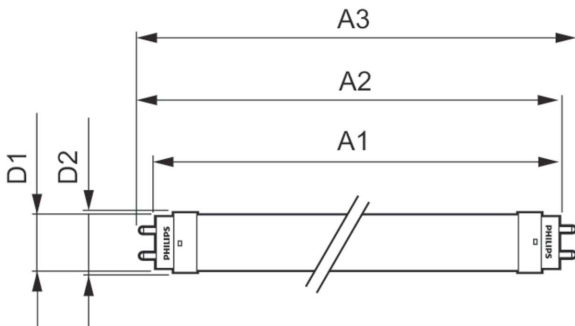

Advertencias y seguridad

• -

Datos del producto

Información general	
Base de casquillo	G13 [Medium Bi-Pin Fluorescent]
Conforme con EU RoHS	Sí
Vida útil nominal (nom.)	30000 h
Ciclo de conmutación	200.000X
	Sphere
Datos técnicos de la luz	
Código de color	840 [CCT de 4000 K (841)]
Ángulo de haz (nom.)	240 °
Flujo lumínico (nom.)	2700 lm
Designación de color	Blanco frío (CW)
Temperatura del color con correlación (nom.)	4000 K
Eficacia lumínica (nominal) (nom.)	112,00 lm/W
Consistencia del color	<6
Índice de reproducción cromática -CRI (nom.)	80
LLMF al fin de vida útil nominal (nom.)	70 %

Regulable No

Mecánicos y de carcasa

Material de bombilla Cristal
 Longitud de producto 1500 mm
 Forma de la bombilla Tubo, doble extremo

Aprobación y aplicación

Energy Efficiency Class E
 Producto de ahorro de energía Sí
 Certificados disponibles Marca CE Conformidad con RoHS
 Certificado KEMA Keur
 Consumo energético kWh/1000 h 24 kWh

Plano de dimensiones

TLED 1500mm 24W-58W 2700lm 240D 4000K

Product	D1	D2	A1	A2	A3
CorePro LEDtube 1500mm HO 24W 840 T8	25,7 mm	28 mm	1500 mm	1507,1 mm	1514,2 mm

Datos fotométricos

24W G13 840 4000K

24W G13 840 4000K