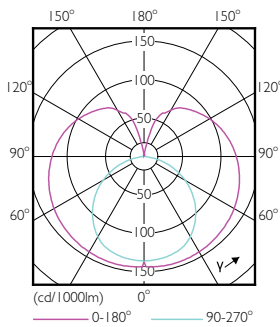

Advertencias y seguridad

• -

Datos del producto

Información general	
Base de casquillo	G13 [Medium Bi-Pin Fluorescent]
Conforme con EU RoHS	Sí
Vida útil nominal (nom.)	30000 h
Ciclo de conmutación	200.000X
	Sphere
Datos técnicos de la luz	
Código de color	840 [CCT de 4000 K (841)]
Ángulo de haz (nom.)	240 °
Flujo lumínico (nom.)	2700 lm
Designación de color	Blanco frío (CW)
Temperatura del color con correlación (nom.)	4000 K
Eficacia lumínica (nominal) (nom.)	112,00 lm/W
Consistencia del color	<6
Índice de reproducción cromática -CRI (nom.)	80
LLMF al fin de vida útil nominal (nom.)	70 %

Regulable No

Mecánicos y de carcasa

Material de bombilla Cristal
 Longitud de producto 1500 mm
 Forma de la bombilla Tubo, doble extremo

Aprobación y aplicación

Energy Efficiency Class E
 Producto de ahorro de energía Sí
 Certificados disponibles Marca CE Conformidad con RoHS
 Certificado KEMA Keur
 Consumo energético kWh/1000 h 24 kWh

Plano de dimensiones

TLED 1500mm 24W-58W 2700lm 240D 4000K

Product	D1	D2	A1	A2	A3
CorePro LEDtube 1500mm HO 24W 840 T8	25,7 mm	28 mm	1500 mm	1507,1 mm	1514,2 mm

Datos fotométricos

24W G13 840 4000K

24W G13 840 4000K