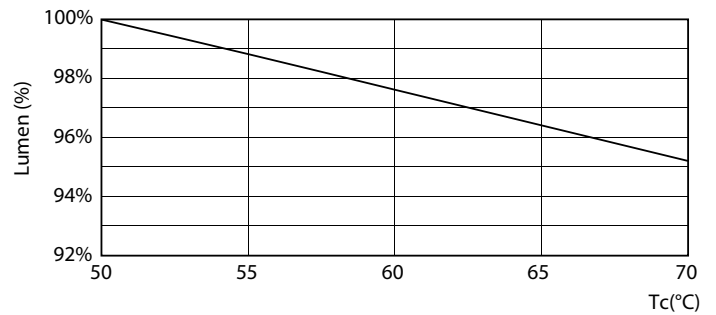

CorePro tubo LED EM/230V T8

Datos fotométricos

18W G13

Vida útil

18W G13

18W G13

18W G13

24W G13