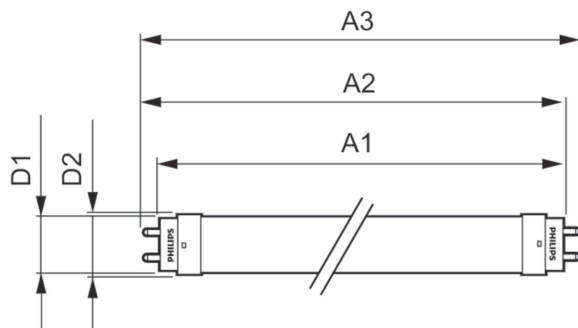

CorePro tubo LED EM/230V T8

Controles y regulación	
Regulable	No
Mecánicos y de carcasa	
Material de bombilla	Cristal
Longitud de producto	1500 mm
Forma de la bombilla	Tubo, doble extremo
Aprobación y aplicación	
Energy Efficiency Class	E
Producto de ahorro de energía	Sí
Certificados disponibles	Marca CE Conformidad con RoHS Certificado KEMA Keur
Consumo energético kWh/1000 h	24 kWh

	491844
Datos de producto	
Código de producto completo	871869680615900
Nombre de producto del pedido	CorePro LEDtube 1500mm HO 24W 865 T8
EAN/UPC - Producto	8718696806159
Código de pedido	80615900
Cantidad por paquete	1
Numerador SAP - Paquetes por caja exterior	10
Material SAP	929001875002
Peso neto (pieza) SAP	0.270 kg

Plano de dimensiones

TLED 1500mm 24W-58W 2700lm 240D 6500K