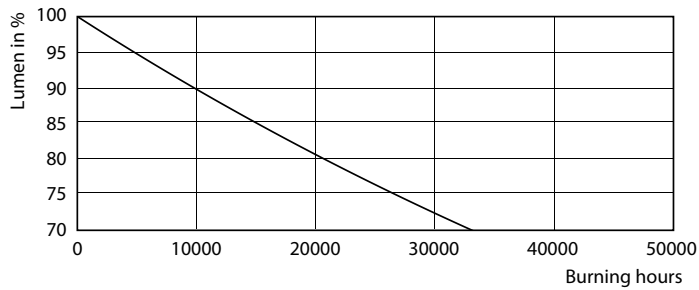

Vida útil

18W G13