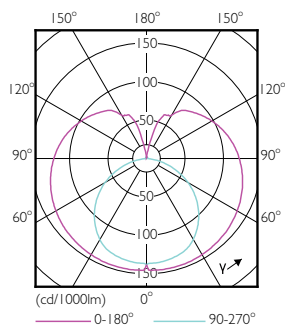

Datos técnicos de la luz	
Código de color	865 [CCT de 6500 K]
Ángulo de haz (nom.)	240 °
Flujo lumínico (nom.)	2700 lm
Designación de color	Luz Día Frío
Temperatura del color con correlación (nom.)	6500 K
Eficacia lumínica (nominal) (nom.)	112,00 lm/W
Consistencia del color	<6
Índice de reproducción cromática -CRI (nom.)	80
LLMF al fin de vida útil nominal (nom.)	70 %

Plano de dimensiones

TLED 1500mm 24W-58W 2700lm 240D 6500K

Product	D1	D2	A1	A2	A3
CorePro LEDtube 1500mm HO 24W 865 T8	25,7 mm	28 mm	1500 mm	1507,1 mm	1514,2 mm

Datos fotométricos

24W G13 865 6500K

24W G13 865 6500K