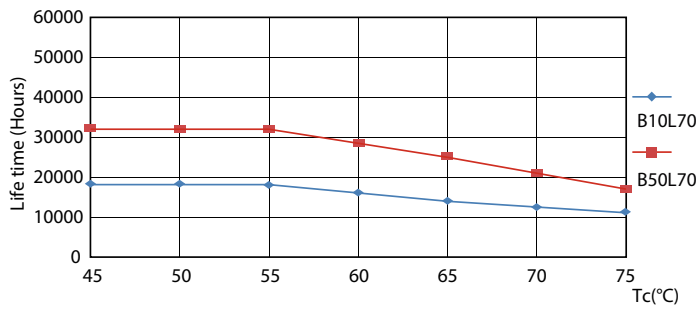

Datos técnicos de la luz	
Código de color	865 [CCT de 6500 K]
Ángulo de haz (nom.)	240 °
Flujo lumínico (nom.)	2700 lm
Designación de color	Luz Día Frío
Temperatura del color con correlación (nom.)	6500 K
Eficacia lumínica (nominal) (nom.)	112,00 lm/W
Consistencia del color	<6
Índice de reproducción cromática -CRI (nom.)	80
LLMF al fin de vida útil nominal (nom.)	70 %

CorePro tubo LED EM/230V T8

Datos fotométricos

18W G13

Vida útil

18W G13

18W G13

18W G13

24W G13