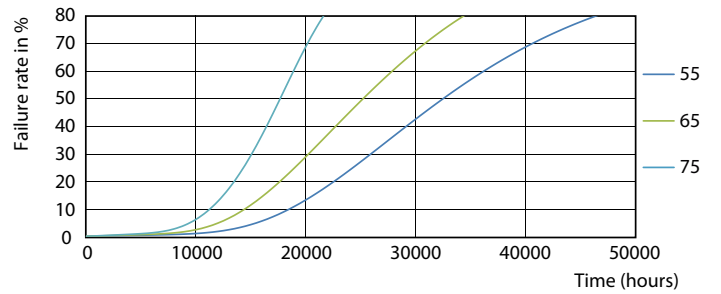

CorePro tubo LED EM/230V T8

Datos fotométricos

18W G13

Vida útil

18W G13

18W G13

18W G13

24W G13