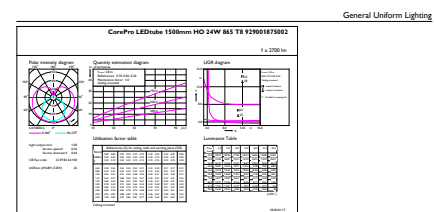

Plano de dimensiones

TLED 1500mm 24W-58W 2700lm 240D 6500K

Product	D1	D2	A1	A2	A3
CorePro LEDtube 1500mm HO 24W 865 T8	25,7 mm	28 mm	1500 mm	1507,1 mm	1514,2 mm

Datos fotométricos

24W G13 865 6500K

24W G13 865 6500K