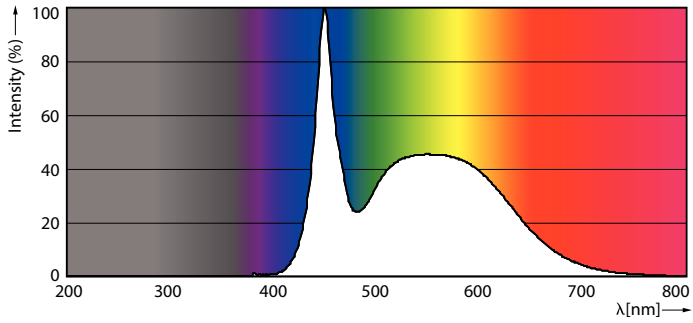

CorePro tubo LED EM/230V T8

Datos fotométricos