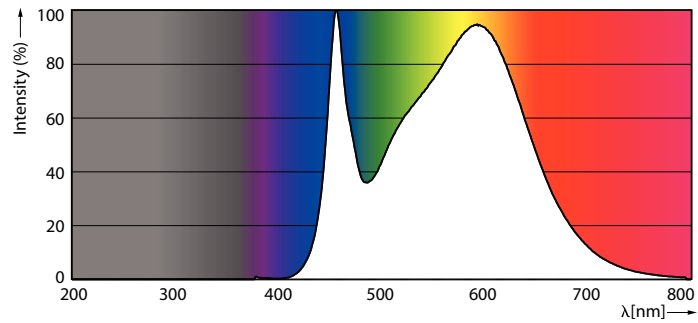

CorePro LED lineales R7S

Número de registro EPREL	397583
Datos de producto	
Código de producto completo	871869671406500
Nombre de producto del pedido	CorePro LED linear D 14-120W R7S 118 840
EAN/UPC - Producto	8718696714065

Código de pedido	71406500
Cantidad por paquete	1
Numerador SAP - Paquetes por caja exterior	10
Material SAP	929001353702
Peso neto (pieza) SAP	0,095 kg

Plano de dimensiones

C

Product	D	C
CorePro LED linear D 14-120W R7S 118 840	29 mm	118 mm

CorePro LED linear D 14-120W R7S 118 840

Datos fotométricos