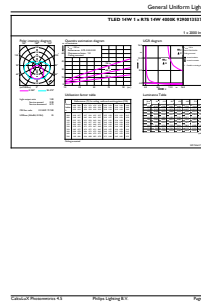

Datos del producto

Información general	
Base de casquillo	R7S [R7s]
Conforme con EU RoHS	Si
Vida útil nominal (nom.)	15000 h
Ciclo de conmutación	50000X
Tipo técnico	14-120W
Corriente de lámpara (nom.)	75 mA
Equivalente de potencia	120 W
Hora de inicio (nom.)	0,5 s
Tiempo de calentamiento hasta el 60 % flujo lum. (nom.)	0.5 s
Factor de potencia (nom.)	0.8
Voltaje (nom.)	220-240 V
Datos técnicos de la luz	
Código de color	840 [CCT de 4000 K (841)]
Flujo lumínico (nom.)	2000 lm
Designación de color	Blanco frío (CW)
Temperatura del color con correlación (nom.)	4000 K
Eficacia lumínica (nominal) (nom.)	142,86 lm/W
Consistencia del color	<6
Índice de reproducción cromática -CRI (nom.)	80
LLMF al fin de vida útil nominal (nom.)	70 %
Temperatura	
Temperatura máxima (nom.)	100 °C
Controles y regulación	
Regulable	Si
Mecánicos y de carcasa	
Forma de la bombilla	Lineal
Aprobación y aplicación	
Clase de eficiencia energética	D
Consumo energético kWh/1000 h	14 kWh
Operativos y eléctricos	
Frecuencia de entrada	50 a 60 Hz
Power (Rated) (Nom)	14 W

Código de pedido	71406500
Cantidad por paquete	1
Numerador SAP - Paquetes por caja exterior	10
Material SAP	929001353702
Peso neto (pieza) SAP	0,095 kg

Plano de dimensiones

C

Product	D	C
CorePro LED linear D 14-120W R7S 118 840	29 mm	118 mm

CorePro LED linear D 14-120W R7S 118 840

Datos fotométricos

NAM Highbay 165W EX39 4000K 60-120D NB WB UDL

CorePro LEDlinearMV 14-120W R7S 840 D

CorePro LEDlinearMV 14-120W R7S 830 D

CorePro LED lineales R7S