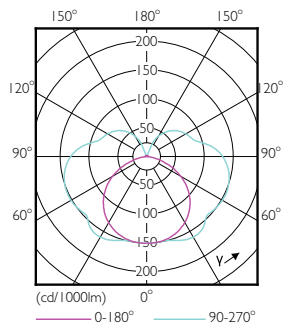

Datos del producto

Información general	
Base de casquillo	R7S [R7s]
Conforme con EU RoHS	Si
Vida útil nominal (nom.)	15000 h
Ciclo de conmutación	50000X
Tipo técnico	14-120W
Corriente de lámpara (nom.)	75 mA
Equivalente de potencia	120 W
Hora de inicio (nom.)	0,5 s
Tiempo de calentamiento hasta el 60 % flujo lum. (nom.)	0.5 s
Factor de potencia (nom.)	0.8
Voltaje (nom.)	220-240 V
Datos técnicos de la luz	
Código de color	840 [CCT de 4000 K (841)]
Flujo lumínico (nom.)	2000 lm
Designación de color	Blanco frío (CW)
Temperatura del color con correlación (nom.)	4000 K
Eficacia lumínica (nominal) (nom.)	142,86 lm/W
Consistencia del color	<6
Índice de reproducción cromática -CRI (nom.)	80
LLMF al fin de vida útil nominal (nom.)	70 %
Temperatura	
Temperatura máxima (nom.)	100 °C
Controles y regulación	
Regulable	Si
Mecánicos y de carcasa	
Forma de la bombilla	Lineal
Aprobación y aplicación	
Clase de eficiencia energética	D
Consumo energético kWh/1000 h	14 kWh
Operativos y eléctricos	
Frecuencia de entrada	50 a 60 Hz
Power (Rated) (Nom)	14 W

Código de pedido	71406500
Cantidad por paquete	1
Numerador SAP - Paquetes por caja exterior	10
Material SAP	929001353702
Peso neto (pieza) SAP	0,095 kg

Plano de dimensiones

C

Product	D	C
CorePro LED linear D 14-120W R7S 118 840	29 mm	118 mm

CorePro LED linear D 14-120W R7S 118 840

Datos fotométricos

NAM Highbay 165W EX39 4000K 60-120D NB WB UDL

CorePro LEDlinearMV 14-120W R7S 840 D

CorePro LEDlinearMV 14-120W R7S 830 D

CorePro LED lineales R7S