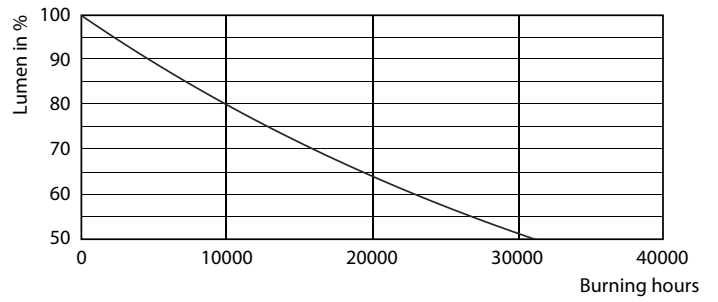

CorePro LED lineales R7S

Vida útil

LEDbulb 60W E14 827 FR B38

LEDbulb 60W E14 827 FR B38