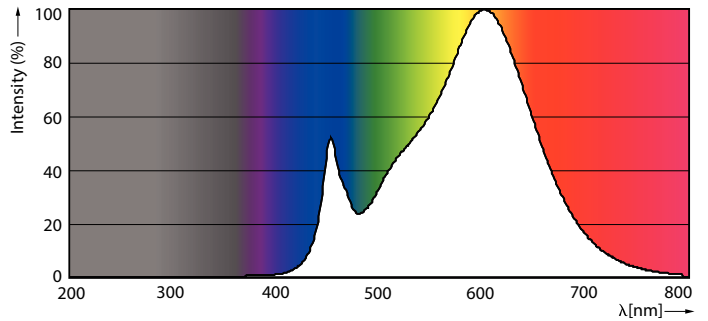

CorePro LED lineales R7S

Datos de producto

Código de producto completo	871869671400300
Nombre de producto del pedido	CorePro LED linear D 14-120W R7S 118 830
EAN/UPC - Producto	8718696714003
Código de pedido	71400300

Cantidad por paquete	1
Numerador SAP - Paquetes por caja exterior	10
Material SAP	929001353602
Peso neto (pieza) SAP	0,095 kg

Plano de dimensiones

C

Product	D	C
CorePro LED linear D 14-120W R7S 118 830	29 mm	118 mm

R7S 220V 15.5W-110W 1800lm 3000K R7S D

Datos fotométricos

CorePro LEDlinearMV 14-120W R7S 830 D

CorePro LEDlinearMV 14-120W R7S 830 D