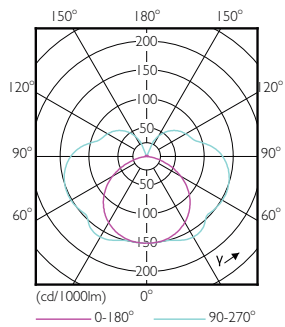

CorePro LEDlinearMV 14-120W R7S 830 D