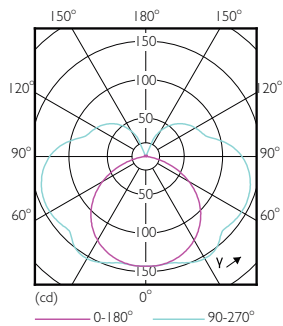

CorePro LEDlinear MV 60W R7S 830 Linear