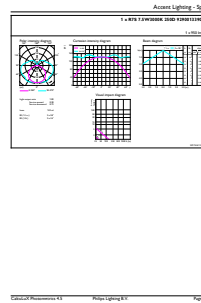

Datos fotométricos

CorePro LEDlinear MV 60W R7S 830 Linear