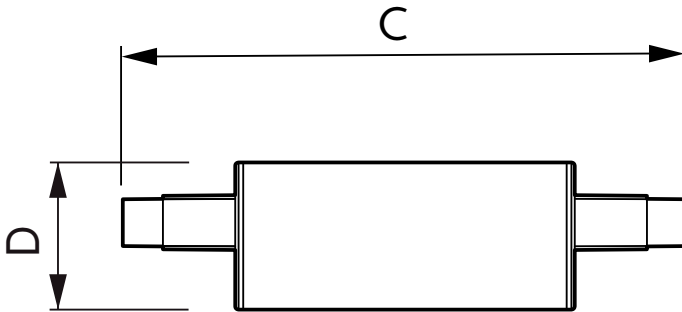

CorePro LED lineales R7S

Número de registro EPREL	465219
Datos de producto	
Código de producto completo	871869671394500
Nombre de producto del pedido	CorePro LEDlinear ND 7.5-60W R7S 78mm830
EAN/UPC - Producto	8718696713945

Código de pedido	71394500
Cantidad por paquete	1
Numerador SAP - Paquetes por caja exterior	10
Material SAP	929001339002
Peso neto (pieza) SAP	0,045 kg

Plano de dimensiones

Product	D	C
CorePro LEDlinear ND 7.5-60W R7S 78mm830	29 mm	78 mm

Linear 220V 8-60W 806lm 3000K R7S ND