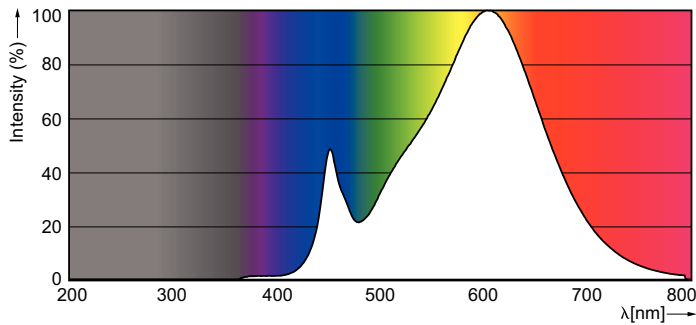

Datos fotométricos

LEDspot, PAR38 13W 1050lm 3000K