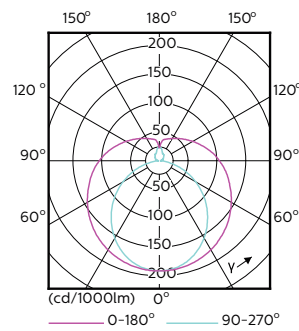

LEDtube 1500mm 20W G13 840 2200lm