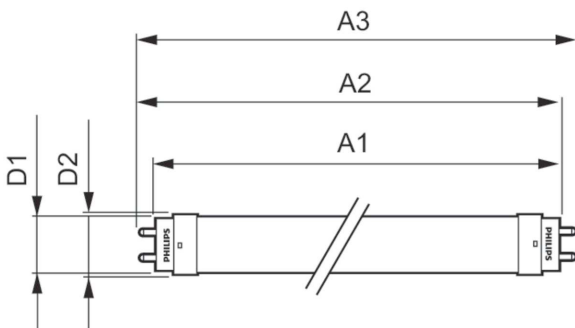

CorePro tubo LED EM/230V T8

Controles y regulación

Regulable	No

Mecánicos y de carcasa

Material de bombilla	Cristal
Longitud de producto	1200 mm

Aprobación y aplicación

Etiqueta de eficiencia energética (EEL)	A+
Producto de ahorro de energía	Sí
Certificados disponibles	Marca CE Conformidad con RoHS Certificado KEMA Keur
Consumo energético kWh/1000 h	15 kWh

Datos de producto

Código de producto completo	871869671109500
Nombre de producto del pedido	CorePro LEDtube 1200mm 14.5W865
EAN/UPC - Producto	8718696711095
Código de pedido	71109500
Cantidad por paquete	1
Numerador SAP - Paquetes por caja exterior	10
Material SAP	929001338902
Peso neto (pieza) SAP	0,215 kg

Plano de dimensiones

TLED 4ft 14.5-36W 1600lm 6500K G13 Ess

Product	D1	D2	A1	A2	A3
CorePro LEDtube 1200mm 14.5W865	25,7 mm	28 mm	1198 mm	1205 mm	1212 mm

Datos fotométricos

LEDtube 1200mm 15W G13 865 1600lm