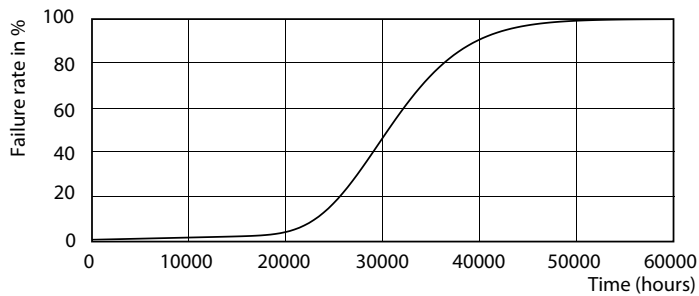

Vida útil

LEDtube 1500mm 20W G13 840 2200lm