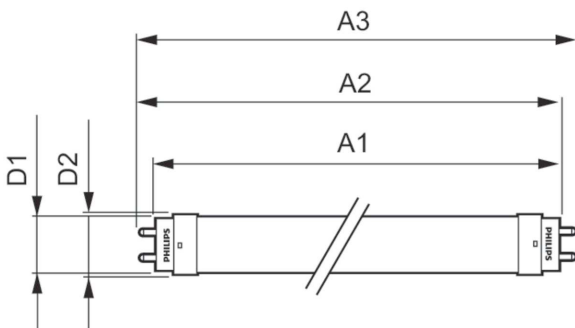

CorePro tubo LED EM/230V T8

Controles y regulación

Regulable	No

Mecánicos y de carcasa

Material de bombilla	Cristal
Longitud de producto	600 mm

Aprobación y aplicación

Etiqueta de eficiencia energética (EEL)	A+
Producto de ahorro de energía	Sí
Certificados disponibles	Marca CE Conformidad con RoHS Certificado KEMA Keur
Consumo energético kWh/1000 h	8 kWh

Datos de producto

Código de producto completo	871869671105700
Nombre de producto del pedido	CorePro LEDtube 600mm 8W865
EAN/UPC - Producto	8718696711057
Código de pedido	71105700
Cantidad por paquete	1
Numerador SAP - Paquetes por caja exterior	10
Material SAP	929001338702
Peso neto (pieza) SAP	0,120 kg

Plano de dimensiones

TLED 2ft 8-18W 800lm 6500K G13 Ess-Corep

Product	D1	D2	A1	A2	A3
CorePro LEDtube 600mm 8W865	25,7 mm	28 mm	588,5 mm	595,5 mm	602,5 mm

Datos fotométricos

LEDtube 600mm 8W G13 865 800lm