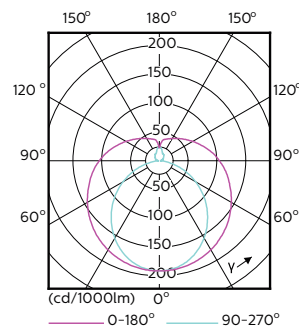

LEDtube 1500mm 20W G13 840 2200lm