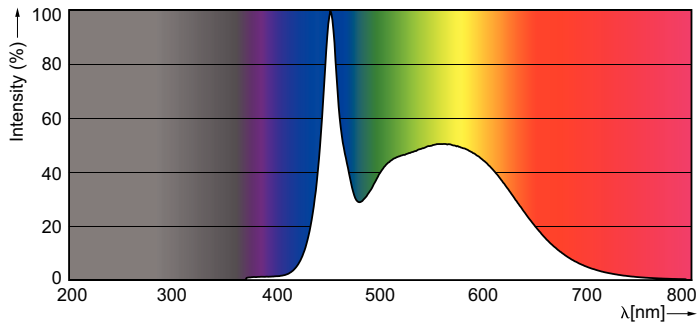

CorePro tubo LED EM/230V T8

Datos fotométricos

SDPO_MLEDGA_0051-Spectral Power distribution