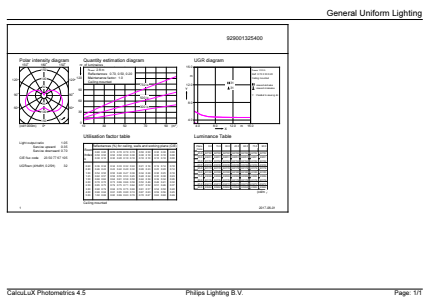

CorePro Velas y Esféricas LED

Datos de producto

Código de producto completo	871869670305200
Nombre de producto del pedido	CorePro LEDcandle ND 7-60W E14 840 B38 FR
EAN/UPC - Producto	8718696703052
Código de pedido	70305200

Cantidad por paquete	1
Numerador SAP - Paquetes por caja exterior	10
Material SAP	929001325402
Peso neto (pieza) SAP	0,063 kg

Plano de dimensiones

Product	D	C
CorePro LEDcandle ND 7-60W E14 840 B38 FR	38 mm	114 mm

Candle 230V 8-60W 806lm 4000K E14 ND FR

Datos fotométricos