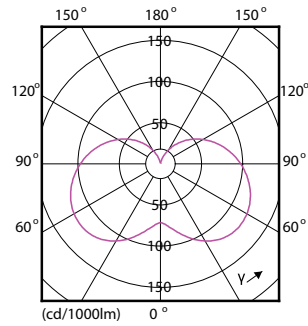

CorePro Velas y Esféricas LED

Datos de producto

Código de producto completo	871869670305200
Nombre de producto del pedido	CorePro LEDcandle ND 7-60W E14 840 B38 FR
EAN/UPC - Producto	8718696703052
Código de pedido	70305200

Cantidad por paquete	1
Numerador SAP - Paquetes por caja exterior	10
Material SAP	929001325402
Peso neto (pieza) SAP	0,063 kg

Plano de dimensiones

Product	D	C
CorePro LEDcandle ND 7-60W E14 840 B38 FR	38 mm	114 mm

Candle 230V 8-60W 806lm 4000K E14 ND FR

Datos fotométricos