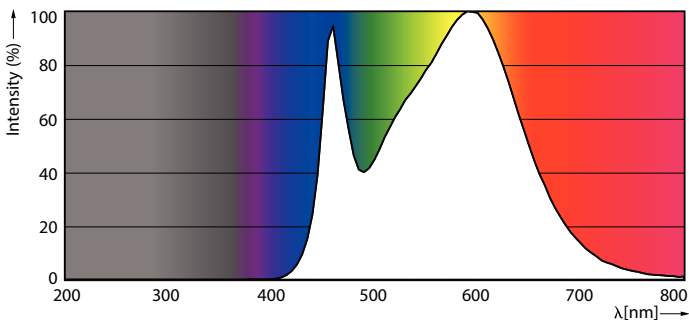

LEDbulb 60W E14 840 FR B38

LEDbulb 60W E14 827 FR B38

LEDbulb 60W E14 840 FR B38