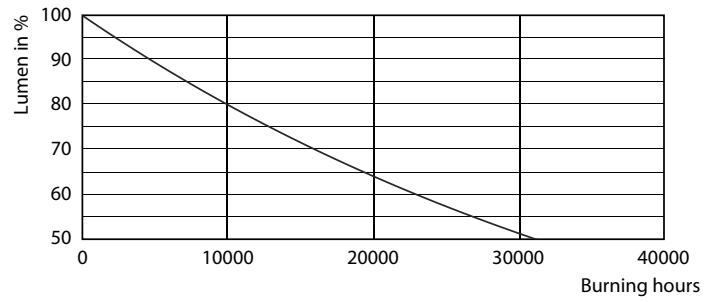

Datos del producto

Información general	
Base de casquillo	E14 [E14]
Conforme con EU RoHS	Si
Vida útil nominal (nom.)	15000 h
Ciclo de conmutación	50000X
Tipo técnico	7-60W

Datos técnicos de la luz	
Código de color	840 [CCT de 4000 K (841)]
Flujo lumínico (nom.)	830 lm
Designación de color	Blanco frío (CW)
Temperatura del color con correlación (nom.)	4000 K
Eficacia lumínica (nominal) (nom.)	118,00 lm/W
Consistencia del color	<6
Índice de reproducción cromática -CRI (nom.)	80
LLMF al fin de vida útil nominal (nom.)	70 %

Candle 230V 8-60W 806lm 4000K E14 ND FR

Datos fotométricos

LEDbulb 60W E14 840 FR B38

LEDbulb 60W E14 827 FR B38

LEDbulb 60W E14 840 FR B38

CorePro Velas y Esféricas LED

Vida útil

LEDbulb 60W E14 827 FR B38