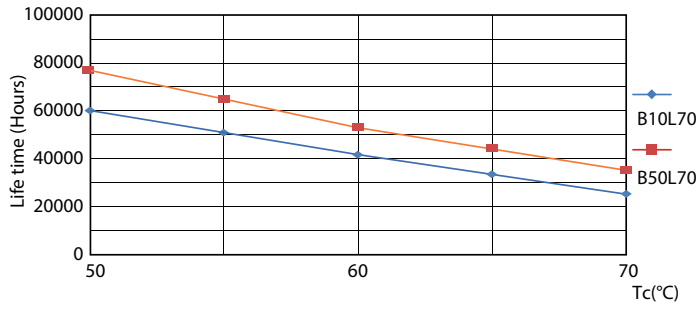

MASTER tubo LED EM/230V T8

Vida útil

LifetimeVsTc