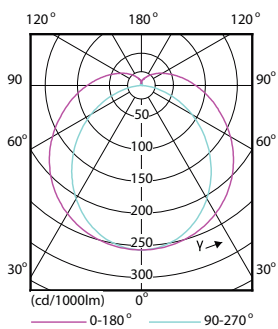

Plano de dimensiones

MASTER LEDtube 600mm HO 8W840 T8

Product	D1	D2	A1	A2	A3
MASTER LEDtube 600mm HO 8W840 T8	25,78 mm	28 mm	588,5 mm	595,5 mm	602,5 mm

Datos fotométricos

Light Distribution Diagram

General uniform lighting