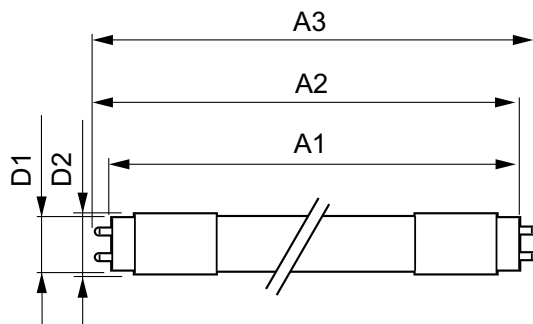

Advertencias y seguridad

• -

Datos del producto

Información general	
Base de casquillo	G13 ROT (Rotating) [Medium Bi-Pin Fluorescent]
Marca CE	Si
Conforme con EU RoHS	Si
Vida útil nominal (nom.)	75000 h
Ciclo de conmutación	200000
Referencia de medición de flujo	Sphere
Nivel	MASTER
Datos técnicos de la luz	
Código de color	840 [CCT de 4000 K (841)]
Ángulo de haz (nom.)	160 °
Flujo lumínico (nom.)	1050 lm
Designación de color	Blanco frío (CW)
Temperatura del color con correlación (nom.)	4000 K
Eficacia lumínica (nominal) (nom.)	131 lm/W
Consistencia del color	<6

MASTER tubo LED EM/230V T8

T de almacenamiento (min.)	-40 °C
Temperatura máxima (nom.)	50 °C

Controles y regulación

Regulable	No
-----------	----

Mecánicos y de carcasa

Acabado de la lámpara	Esmerilado
Material de bombilla	Plástico
Longitud de producto	600 mm
Forma de la bombilla	Tubo, doble extremo

Datos de producto

Código de producto completo	871869669749800
Nombre de producto del pedido	MASTER LEDtube 600mm HO 8W840 T8
EAN/UPC - Producto	8718696697498
Código de pedido	69749800
Cantidad por paquete	1
Numerador SAP - Paquetes por caja exterior	10
Material SAP	929001307102
Copiar Peso neto (pieza)	0,120 kg

Plano de dimensiones

MASTER LEDtube 600mm HO 8W840 T8

Product	D1	D2	A1	A2	A3
MASTER LEDtube 600mm HO 8W840 T8	25,78 mm	28 mm	588,5 mm	595,5 mm	602,5 mm

Datos fotométricos

Light Distribution Diagram

General uniform lighting