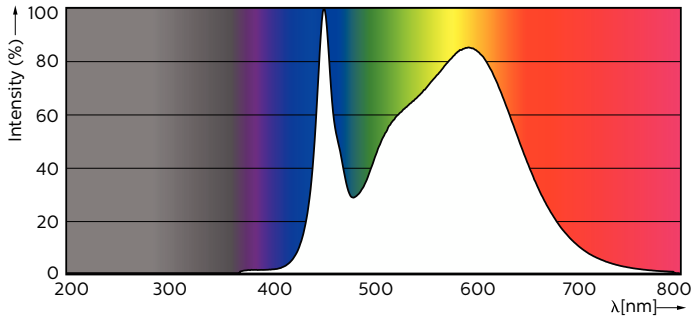

Advertencias y seguridad

• -

Datos del producto

Información general	
Base de casquillo	G13 ROT (Rotating) [Medium Bi-Pin Fluorescent]
Marca CE	Si
Conforme con EU RoHS	Si
Vida útil nominal (nom.)	75000 h
Ciclo de conmutación	200000
Referencia de medición de flujo	Sphere
Nivel	MASTER
Datos técnicos de la luz	
Código de color	840 [CCT de 4000 K (841)]
Ángulo de haz (nom.)	160 °
Flujo lumínico (nom.)	1050 lm
Designación de color	Blanco frío (CW)
Temperatura del color con correlación (nom.)	4000 K
Eficacia lumínica (nominal) (nom.)	131 lm/W
Consistencia del color	<6

Índice de reproducción cromática -CRI (nom.)	83
LLMF al fin de vida útil nominal (nom.)	70 %
Operativos y eléctricos	
Frecuencia de entrada	50 a 60 Hz
Power (Rated) (Nom)	8 W
Corriente de lámpara (máx.)	42 mA
Corriente de lámpara (mín.)	36 mA
Hora de inicio (nom.)	0,5 s
Tiempo de calentamiento hasta el 60 % flujo lum. (nom.)	0,5 s
Factor de potencia (nom.)	0,9
Voltaje (nom.)	220-240 V
Temperatura	
T ambiente (máx.)	35 °C
T ambiente (mín.)	-20 °C
T de almacenamiento (máx.)	65 °C

Plano de dimensiones

MASTER LEDtube 600mm HO 8W840 T8

Product	D1	D2	A1	A2	A3
MASTER LEDtube 600mm HO 8W840 T8	25,78 mm	28 mm	588,5 mm	595,5 mm	602,5 mm

Datos fotométricos

Light Distribution Diagram

General uniform lighting

MASTER tubo LED EM/230V T8

Datos fotométricos

Spectral Power Distribution Colour

Vida útil

Lumen Maintenance Diagram

FailureRate

Life Expectancy Diagram

LumenVsTc