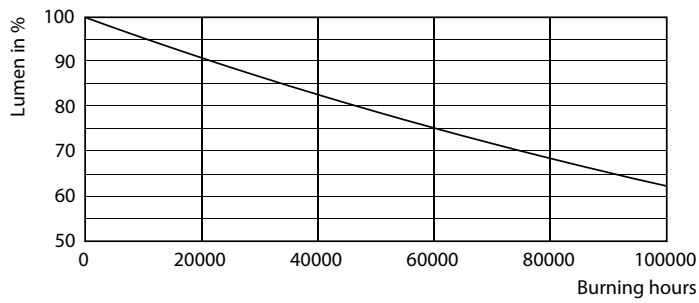

Vida útil

Lumen Maintenance Diagram