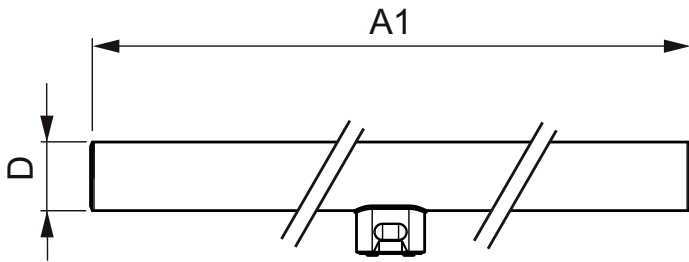

Datos del producto

Información general	
Base de casquillo	S14D [S14d]
Conforme con EU RoHS	Sí
Vida útil nominal (nom.)	15000 h
Ciclo de conmutación	50000X
Datos técnicos de la luz	
Código de color	827 [CCT de 2700 K]
Ángulo de haz (nom.)	140 °
Flujo lumínico (nom.)	375 lm
Designación de color	Blanco cálido (WW)
Temperatura del color con correlación (nom.)	2700 K
Eficacia lumínica (nominal) (nom.)	83,33 lm/W
Consistencia del color	<6
Índice de reproducción cromática -CRI (nom.)	83
LLMF al fin de vida útil nominal (nom.)	70 %
Operativos y eléctricos	
Frecuencia de entrada	50 a 60 Hz
Power (Rated) (Nom)	4,5 W
Hora de inicio (nom.)	0,5 s
Tiempo de calentamiento hasta el 60 % flujo lum. (nom.)	0.5 s
Factor de potencia (nom.)	
Factor de potencia (nom.)	0.4
Voltaje (nom.)	
Voltaje (nom.)	220-240 V
Temperatura	
T ambiente (máx.)	45 °C
T ambiente (mín.)	-20 °C
T de almacenamiento (máx.)	65 °C
T de almacenamiento (mín.)	-40 °C
Temperatura máxima (nom.)	45 °C
Controles y regulación	
Regulable	No
Mecánicos y de carcasa	
Acabado de la lámpara	Esmerilado
Longitud de producto	500 mm
Forma de la bombilla	Tubo, doble extremo
Aprobación y aplicación	
Producto de ahorro de energía	Sí
Apto para la iluminación de acento	No
Certificados disponibles	Marca CE Conformidad con RoHS Certificado KEMA Keur

Tubulares LED

Consumo energético kWh/1000 h	5 kWh
Datos de producto	
Código de producto completo	871869658607500
Nombre de producto del pedido	LED 4.5W 500mm S14D WW ND 1CT/4
EAN/UPC - Producto	8718696586075
Código de pedido	58607500

Cantidad por paquete	1
Numerador SAP - Paquetes por caja exterior	4
Material SAP	929001249401
Peso neto (pieza) SAP	0,140 kg

Plano de dimensiones

Product	D	A1
LED 4.5W 500mm S14D WW ND 1CT/4	30 mm	466,8 mm