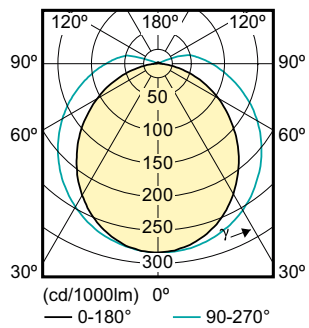

Datos del producto

Información general	
Base de casquillo	S14D [S14d]
Conforme con EU RoHS	Sí
Vida útil nominal (nom.)	15000 h
Ciclo de conmutación	50000X
Datos técnicos de la luz	
Código de color	827 [CCT de 2700 K]
Ángulo de haz (nom.)	140 °
Flujo lumínico (nom.)	375 lm
Designación de color	Blanco cálido (WW)
Temperatura del color con correlación (nom.)	2700 K
Eficacia lumínica (nominal) (nom.)	83,33 lm/W
Consistencia del color	<6
Índice de reproducción cromática -CRI (nom.)	83
LLMF al fin de vida útil nominal (nom.)	70 %
Operativos y eléctricos	
Frecuencia de entrada	50 a 60 Hz
Power (Rated) (Nom)	4,5 W
Hora de inicio (nom.)	0,5 s
Tiempo de calentamiento hasta el 60 % flujo lum. (nom.)	0.5 s
Factor de potencia (nom.)	
Factor de potencia (nom.)	0.4
Voltaje (nom.)	
Voltaje (nom.)	220-240 V
Temperatura	
T ambiente (máx.)	45 °C
T ambiente (mín.)	-20 °C
T de almacenamiento (máx.)	65 °C
T de almacenamiento (mín.)	-40 °C
Temperatura máxima (nom.)	45 °C
Controles y regulación	
Regulable	No
Mecánicos y de carcasa	
Acabado de la lámpara	Esmerilado
Longitud de producto	500 mm
Forma de la bombilla	Tubo, doble extremo
Aprobación y aplicación	
Producto de ahorro de energía	Sí
Apto para la iluminación de acento	No
Certificados disponibles	Marca CE Conformidad con RoHS Certificado KEMA Keur

Tubulares LED

Consumo energético kWh/1000 h	5 kWh
Datos de producto	
Código de producto completo	871869658607500
Nombre de producto del pedido	LED 4.5W 500mm S14D WW ND 1CT/4
EAN/UPC - Producto	8718696586075
Código de pedido	58607500

Cantidad por paquete	1
Numerador SAP - Paquetes por caja exterior	4
Material SAP	929001249401
Peso neto (pieza) SAP	0,140 kg

Plano de dimensiones

Product	D	A1
LED 4.5W 500mm S14D WW ND 1CT/4	30 mm	466,8 mm

TLED 4.5W-60W 375lm 160D 2700K S14D ND

Datos fotométricos

LEDtube 300mm, 500mm WW

LEDtube 4.5W 500mm WW 375lm

LEDtube 4.5W 500mm WW 375lm

Tubulares LED