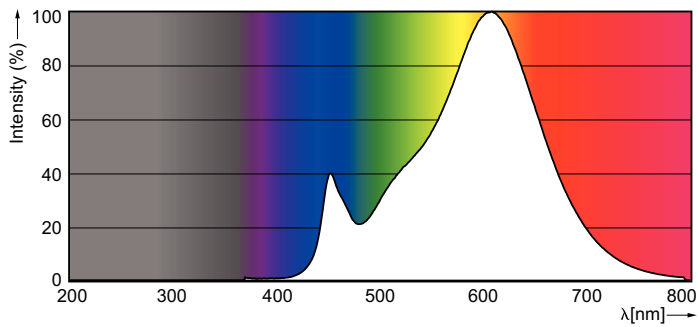

Datos fotométricos

LEDtube 300mm, 500mm WW

LEDtube 4.5W 500mm WW 375lm