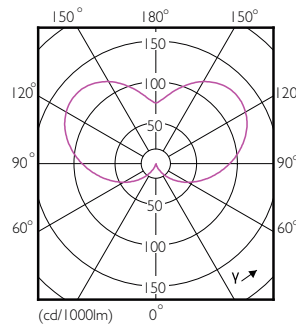

CorePro LEDcandle 25W E14 840 FR B35

Datos fotométricos