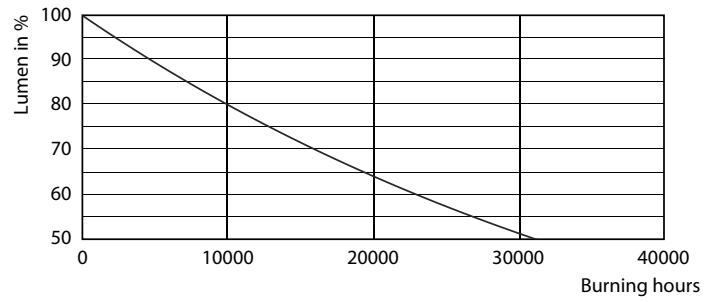

Datos del producto

Información general	
Base de casquillo	E14 [E14]
Conforme con EU RoHS	Si
Vida útil nominal (nom.)	15000 h
Ciclo de conmutación	50000X
Tipo técnico	3.5-25W

Datos técnicos de la luz	
Código de color	840 [CCT de 4000 K (841)]
Flujo lumínico (nom.)	290 lm
Designación de color	Blanco frío (CW)
Temperatura del color con correlación (nom.)	4000 K
Eficacia lumínica (nominal) (nom.)	82,86 lm/W
Consistencia del color	<6
Índice de reproducción cromática -CRI (nom.)	80
LLMF al fin de vida útil nominal (nom.)	70 %

Datos fotométricos

CorePro LEDcandle 25W E14 840 FR B35

CorePro LEDcandle 25W E14 840 FR B35

SDPO_LEDCL_0005-Spectral Power distribution

CorePro Velas y Esféricas LED

Vida útil

LEDbulb 60W E14 827 FR B38

LEDbulb 60W E14 827 FR B38