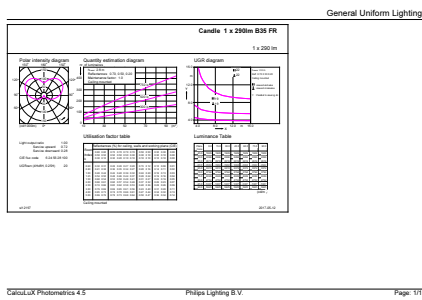

CorePro Velas y Esféricas LED

Datos de producto

Código de producto completo	871869654348100
Nombre de producto del pedido	CorePro LEDcandle ND 3.5-25W E14 840 B35 FR
EAN/UPC - Producto	8718696543481
Código de pedido	54348100

Cantidad por paquete	1
Numerador SAP - Paquetes por caja exterior	10
Material SAP	929001205602
Peso neto (pieza) SAP	0,040 kg

Plano de dimensiones

Product	D	C
CorePro LEDcandle ND 3.5-25W E14 840 B35 FR	35 mm	106 mm

Datos fotométricos

CorePro LEDcandle 25W E14 840 FR B35