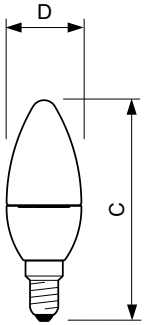

CorePro Velas y Esféricas LED

Datos de producto

Código de producto completo	871869654348100
Nombre de producto del pedido	CorePro LEDcandle ND 3.5-25W E14 840 B35 FR
EAN/UPC - Producto	8718696543481
Código de pedido	54348100

Cantidad por paquete	1
Numerador SAP - Paquetes por caja exterior	10
Material SAP	929001205602
Peso neto (pieza) SAP	0,040 kg

Plano de dimensiones

LED ND 3.5-25W E14 840 B35 FR

Product	D	C
CorePro LEDcandle ND 3.5-25W E14 840 B35 FR	35 mm	106 mm