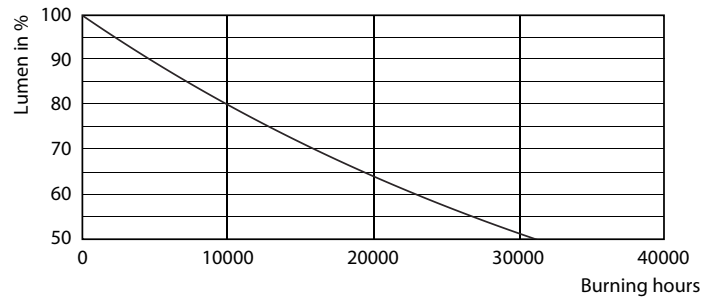

LEDbulb 60W E14 827 FR B38