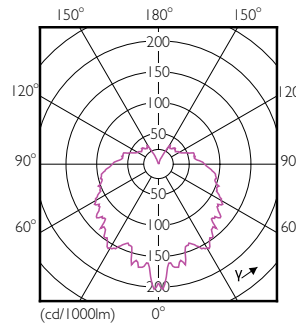

CorePro LEDlustre 4-25W E14 827 CL P45

Datos fotométricos