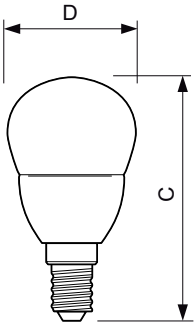

### Datos del producto

Información general	
Base de casquillo	E14 [ E14]
Conforme con EU RoHS	Sí
Vida útil nominal (nom.)	15000 h
Ciclo de conmutación	50000X
Tipo técnico	4-25W
Datos técnicos de la luz	
Código de color	827 [ CCT de 2700 K]
Flujo lumínico (nom.)	250 lm
Designación de color	Blanco cálido (WW)
Temperatura del color con correlación (nom.)	2700 K
Eficacia lumínica (nominal) (nom.)	62,50 lm/W
Consistencia del color	<6
Índice de reproducción cromática -CRI (nom.)	80
LLMF al fin de vida útil nominal (nom.)	70 %
Operativos y eléctricos	
Frecuencia de entrada	50 a 60 Hz
Power (Rated) (Nom)	4 W

Corriente de lámpara (nom.)	35 mA
Equivalente de potencia	25 W
Hora de inicio (nom.)	0,5 s
Tiempo de calentamiento hasta el 60 % flujo lum. (nom.)	0,5 s
Factor de potencia (nom.)	0,4
Voltaje (nom.)	220-240 V
Temperatura	
Temperatura máxima (nom.)	75 °C
Controles y regulación	
Regulable	No
Mecánicos y de carcasa	
Acabado de la lámpara	Transparente
Forma de la bombilla	P45 [ P 45mm]
Aprobación y aplicación	
Consumo energético kWh/1000 h	4 kWh

## Plano de dimensiones

LED ND 4-25W E14 827 220-240V P45 CL

Product	D	C
Corepro Lustre ND 4-25W E14 827 P45 CL	45 mm	88 mm