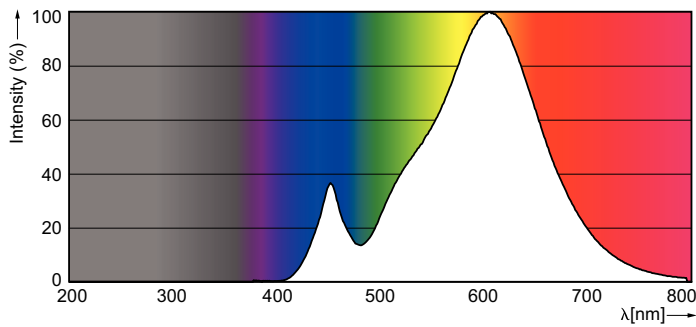

SDPO_LEDLSR_0003-Spectral Power distribution