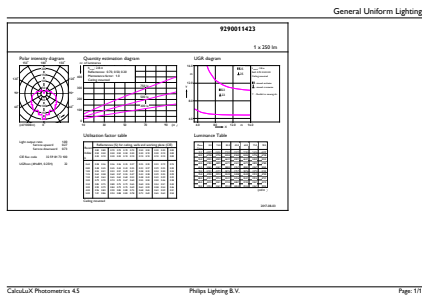

Datos fotométricos

CorePro LEDlustre 4-25W E14 827 CL P45