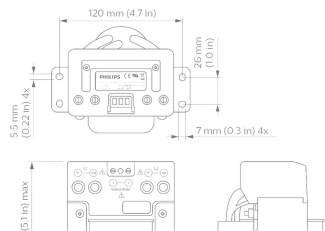

### Datos del producto

Datos de producto		Numerador SAP - Paquetes por caja exterior 4	
Código de producto completo	871869672389000	Material SAP	913713611880
Nombre de producto del pedido	LCU7720/00 Coded Mains Transformer LL	Peso neto (pieza) SAP	3,100 kg
EAN/UPC - Producto	8718696723890		
Código de pedido	72389000		
Cantidad por paquete	1		

### Plano de dimensiones

LCU7720/00 Coded Mains Transformer LL