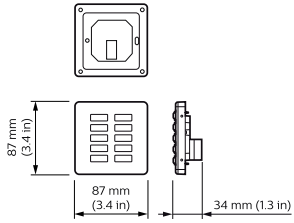

Dynalite User Interface

Plano de dimensiones

Dynalite User Interfaces