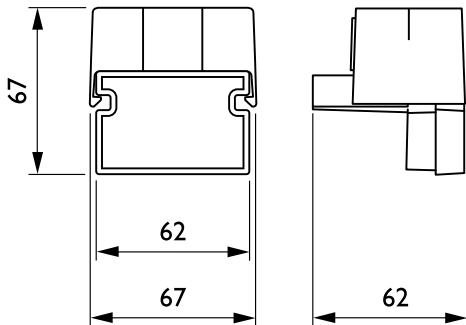

Frecuencia de entrada	50 a 60 Hz
Mecánicos y de carcasa	
Dimensiones (altura x anchura x profundidad)	NaN x NaN x NaN mm (NaN x NaN x NaN in)
Aprobación y aplicación	
Índice de protección frente a choque mecánico	IK00 [ IK00]

### Datos de producto

Código de producto completo	871869637446799
Nombre de producto del pedido	LL500Z 2xEP CU BK
EAN/UPC - Producto	8718696374467
Código de pedido	37446799
Cantidad por paquete	1
Numerador SAP - Paquetes por caja exterior	6

### Plano de dimensiones

LL500Z 2xEP CU BK